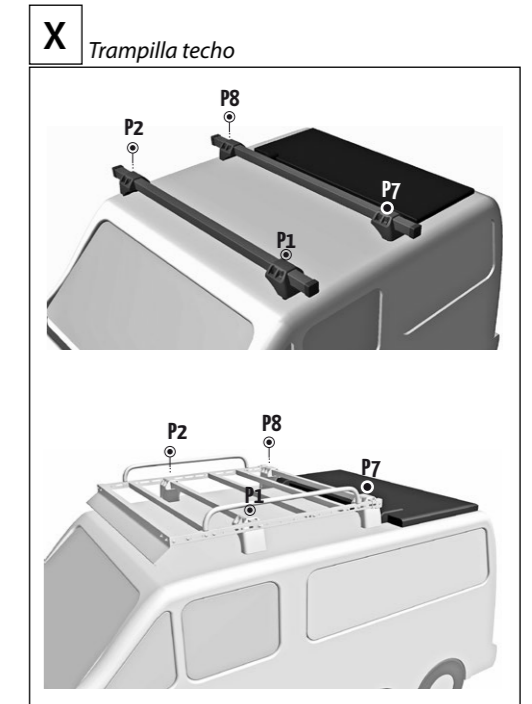

N	Q	Q	Q
1	2	2	2
2	1+1	2	2
3	8		
4	2		
5	1		

N	BO0061	Q
8	DIN912 M6x20	24
9	DIN125	24

N	BO0005 x 5	Q
10	DIN912 M6x20	10
11	DIN9021	10

- E** Instrucciones de montaje Kit de fijación
- C** Instruccions de muntatge Kit de fixació
- GB** Assembly instructions Fixation Kit
- F** Instruction de montage Kit fixation
- D** Montageanleitung Stützfuß-Kit
- PT** Instruções de montagem Kit fixação
- I** Istruzioni di montaggio Kit di fissaggio
- PL** Instrukcja montażu Element mocujący
- CZ** Montážní návod Fixační kit
- HU** Szerelési Utasítás Rögzítő készlet
- RO** Instrucțiuni de montaj Kit de fixare
- HR** Detaljne upute Kit za montažu
- TU** Öncelikle montaj Montaj kiti

POOL-LINE ACCESORIOS, S.L.
C. Esqueis, 19. P. I. Can Barri
08415- Bigues i Riells. Barcelona (España)
www.pool-line.net

Nº HOMOLOGACIÓN: **E9** 26R-03.1043

121041

Rv: 1/2019

	L*	H**		10	P1	P2	P3	P4	P5	P6	P7	P8	P9	P10	P11	P12
FIAT																
DOBLO II	L1	H1	10-	800005	212+1A	211+1A					202+1B	202+1B			227+1B	227+1B
DOBLO II	L2	H1	10-	800005	212+1A	211+1A					202+1B	202+1B			227+1B	227+1B
DOBLO II (con trampilla)	L1	H1	10-	800005	212+1A	211+1A					202+1B	202+1B				
OPEL																
COMBO D	L1	H1	12-	800005	212+1A	211+1A					202+1B	202+1B			227+1B	227+1B
COMBO D	L2	H1	12-	800005	212+1A	211+1A					202+1B	202+1B			227+1B	227+1B
COMBO D (con trampilla)	L1	H1	12-	800005	212+1A	211+1A					202+1B	202+1B				