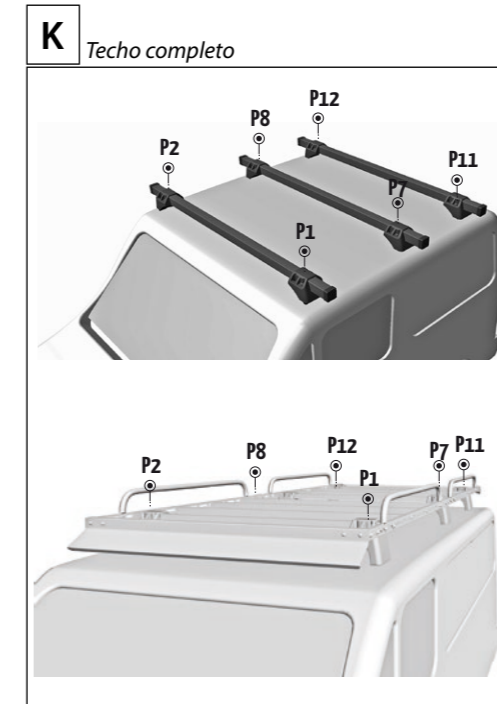

N	Q	Q	Q
1	2	2	2
2	1+1	2	2
3	8		
4	2		
5	1		

N	BO0061	Q
8	DIN912 M6x20	24
9	DIN125	24

N	BO0005 x 5	Q
10	DIN912 M6x20	10
11	DIN9021	10

- E** Instrucciones de montaje Kit de fijación
- C** Instruccions de muntatge Kit de fixació
- GB** Assembly instructions Fixation Kit
- F** Instruction de montage Kit fixation
- D** Montageanleitung Stützfuß-Kit
- PT** Instruções de montagem Kit fixação
- I** Istruzioni di montaggio Kit di fissaggio
- PL** Instrukcja montażu Element mocujący
- CZ** Montážní návod Fixační kit
- HU** Szerelési Utasítás Rögzítő készlet
- RO** Instrucțiuni de montaj Kit de fixare
- HR** Detaljne upute Kit za montažu
- TU** Öncelikle montaj Montaj kiti

POOL-LINE ACCESORIOS, S.L.
C. Esqueis, 19. P. I. Can Barri
08415- Bigues i Riells. Barcelona (España)
www.pool-line.net

Nº HOMOLOGACIÓN: **E9** 26R-03.1043

121041

Rv: 1/2019

	L*	H**		10	P1	P2	P3	P4	P5	P6	P7	P8	P9	P10	P11	P12
FIAT																
DOBLO II	L1	H1	10-	800005	212+1A	211+1A					202+1B	202+1B			227+1B	227+1B
DOBLO II	L2	H1	10-	800005	212+1A	211+1A					202+1B	202+1B			227+1B	227+1B
DOBLO II (con trampilla)	L1	H1	10-	800005	212+1A	211+1A					202+1B	202+1B				
OPEL																
COMBO D	L1	H1	12-	800005	212+1A	211+1A					202+1B	202+1B			227+1B	227+1B
COMBO D	L2	H1	12-	800005	212+1A	211+1A					202+1B	202+1B			227+1B	227+1B
COMBO D (con trampilla)	L1	H1	12-	800005	212+1A	211+1A					202+1B	202+1B				