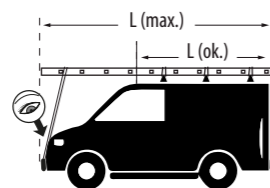

Revisar par de apriete

Check torque