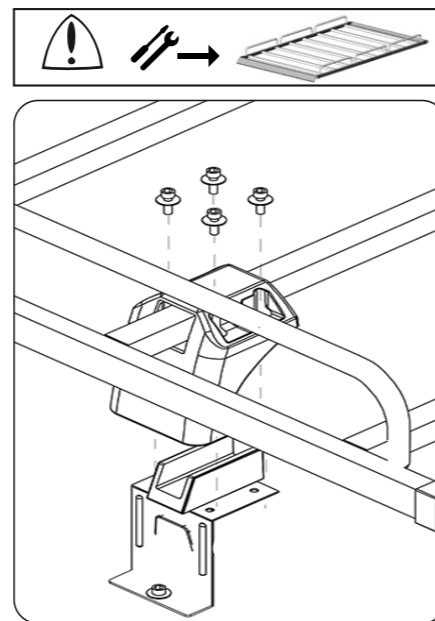

N	Q	Q
1	4	4
2	2+2	4
3	8	
4	1	

N	BO0060 (x2)	Q
8	DIN912 M6x20	32
9	DIN125 Ø6	32

N	BO0010 (x4)	Q
10	ISO 7380 M8X20	8
11	DIN 125 Ø8	8

	L*	H**	⌚	⌚	P1	P2	P3	P4	P5	P6	P7	P8
VOLKSWAGEN Caddy Maxi III.2	L2	H1	11 - 15	BO0010	225+1A	226+1A	220+1B	220+1B	220+1B	220+1B	226+1A	225+1A

- E** Instrucciones de montaje Kit de fijación
- C** Instruccions de muntatge Kit de fixació
- GB** Assembly instructions Fixation Kit
- F** Instruction de montage Kit fixation
- D** Montageanleitung Stützfuß-Kit
- PT** Instruções de montagem Kit fixação
- I** Istruzioni di montaggio Kit di fissaggio
- PL** Instrukcja montażu Element mocujący
- CZ** Montážní návod Fixační kit
- HU** Szerelési Utasítás Rögzítő készlet
- RO** Instrucțiuni de montaj Kit de fixare
- HR** Detaljne upute Kit za montažu
- TU** Öncelikle montaj Montaj kiti