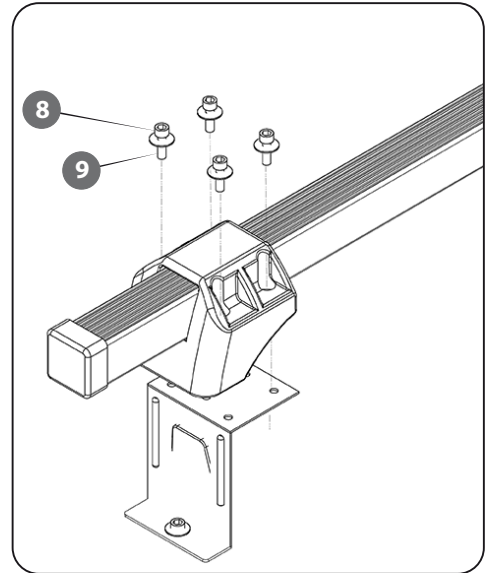

P1	P2	P3	P4	P5	P6	P7	P8	P9	P10	P11	P12
xxx	xxx									xxx	xxx
xxx	xxx									xxx	xxx
xxx	xxx									xxx	xxx
xxx	xxx									xxx	xxx
xxx	xxx									xxx	xxx
xxx	xxx									xxx	xxx
xxx	xxx									xxx	xxx
xxx	xxx									xxx	xxx
xxx	xxx									xxx	xxx
xxx	xxx									xxx	xxx

Pag. 1

5 Nm

10	P1	P1
0X	B0000XX	
0X-	B0000XX	
	B0000X	

Pag. 1

3

4

5 Nm