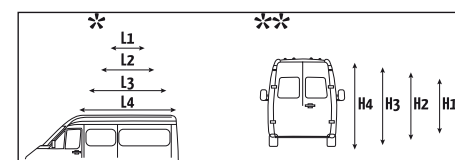

L*	H**		P1	P2	P3	P4	P5	P6	P7	P8	P9	P10	P11	P12
OPEL COMBO C	L1	H1	02 - 11	BO0005	227+1A	227+1A								227+1A	227+1A