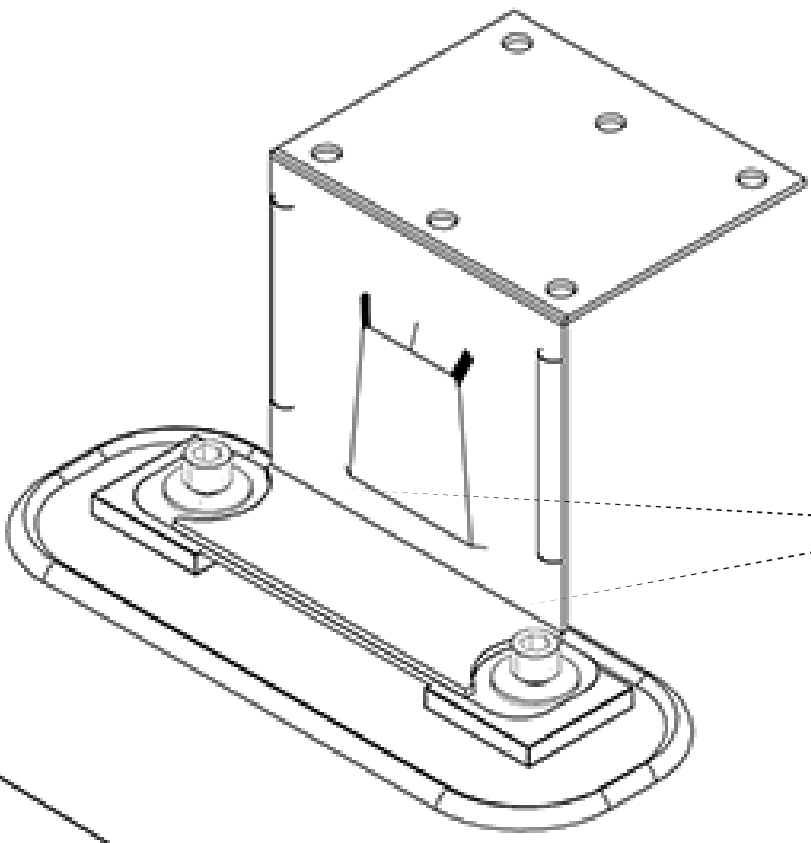

P1	P2	P3	P4	P5	P6	P7	P8	P9	P10	P11	P12
xxx	xxx									xxx	xxx
xxx	xxx									xxx	xxx
xxx	xxx									xxx	xxx
xxx	xxx									xxx	xxx
xxx	xxx									xxx	xxx
xxx	xxx									xxx	xxx
xxx	xxx									xxx	xxx
xxx	xxx									xxx	xxx
xxx	xxx									xxx	xxx
xxx	xxx									xxx	xxx

Pag. 1

5 Nm

10	P1	P1
0X	B0000XX	
0X-	B0000XX	
	B0000X	

Pag. 1