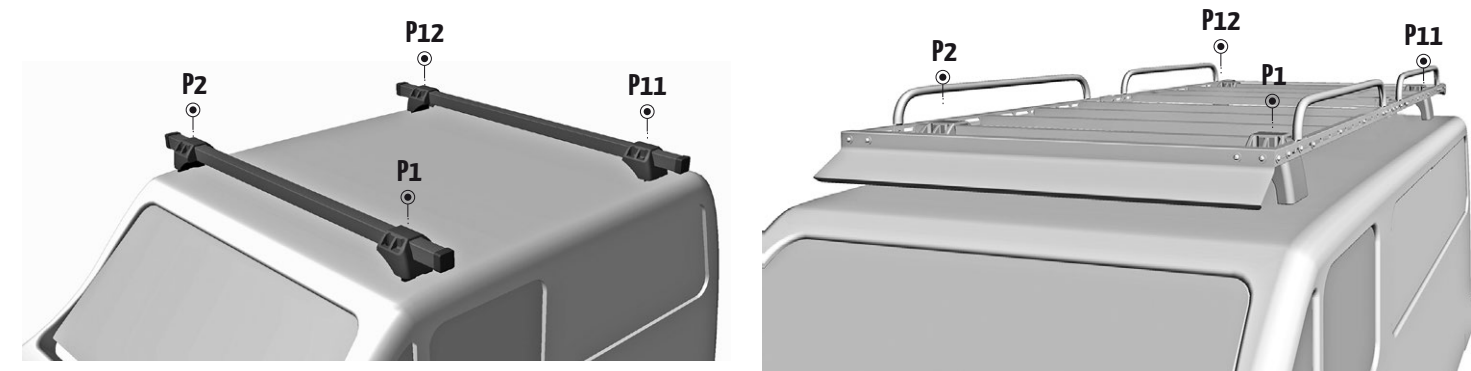

N		Q
1	1A 65mm	4
2	227	4
3	G2	8
4	CHAP.23	8
5		1

N	BO0060	Q
8	DIN912 M6x20	16
9	DIN125	16

N	BO0005 x 4	Q
10	DIN912 M6x20	8
11	DIN9021	8

- **E** Instrucciones de montaje Kit de fijación
- **C** Instruccions de muntatge Kit de fixació
- **GB** Assembly instructions Fixation Kit
- **F** Instruction de montage Kit fixation
- **D** Montageanleitung Stützfuß-Kit
- **PT** Instruções de montagem Kit fixação
- **I** Istruzioni di montaggio Kit di fissaggio
- **PL** Instrukcja montażu Element mocujący
- **CZ** Montážní návod Fixační kit
- **HU** Szerelési Utasítás Rögzítő készlet
- **RO** Instrucțiuni de montaj Kit de fixare
- **HR** Detaljne upute Kit za montažu
- **TU** Öncelikle montaj Montaj kiti

POOL-LINE ACCESORIOS, S.L.
C. Esqueis, 19. P. I. Can Barri
08415- Bigues i Riells. Barcelona (España)
www.pool-line.net

Nº HOMOLOGACIÓN: **E9** 26R-03.1043

RECYCLABLE

121151

Rv: 1/2019

Limpeza pre-instalação

Pre-installation cleaning

Revisar par de apriete

Check torque

	L*	H**		P1	P2	P3	P4	P5	P6	P7	P8	P9	P10	P11	P12
OPEL COMBO C	L1	H1	02 - 11	BO0005	227+1A	227+1A								227+1A	227+1A