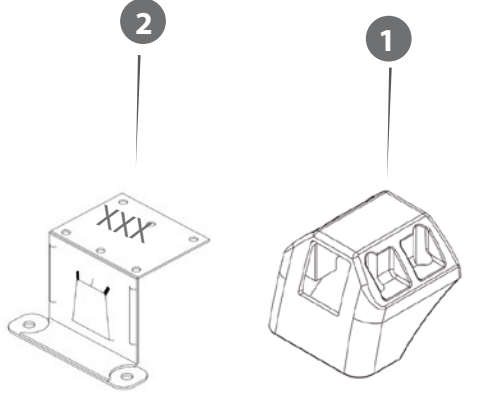

P1	P2	P3	P4	P5	P6	P7	P8	P9	P10	P11	P12
xxx	xxx									xxx	xxx
xxx	xxx									xxx	xxx
xxx	xxx									xxx	xxx
xxx	xxx									xxx	xxx
xxx	xxx									xxx	xxx
xxx	xxx									xxx	xxx
xxx	xxx									xxx	xxx
xxx	xxx									xxx	xxx
xxx	xxx									xxx	xxx
xxx	xxx									xxx	xxx

Pag. 1

5 Nm

10	P1	P1
0X	B0000XX	
0X-	B0000XX	
	B0000X	

Pag. 1