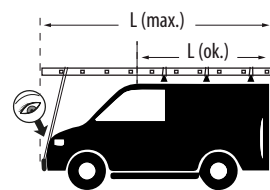

Revisar par de apriete

Check torque