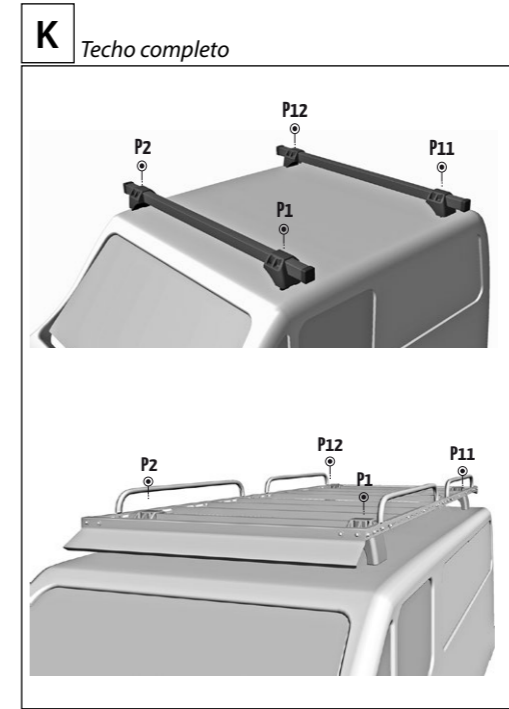

N		Q
1	65mm	4
2	202	4
3	4	4
4	1	1
5	1	1

N	BO0060	Q
8	DIN912 M6x20	16
9	DIN125	16

N	BO0036	Q
10	ISO7380 M8X16	4

N	BO0032	Q
11	DIN125 Ø8	4

N	BO0033	Q
12	DIN985 M8	4

- E** Instrucciones de montaje Kit de fijación
- C** Instruccions de muntatge Kit de fixació
- GB** Assembly instructions Fixation Kit
- F** Instruction de montage Kit fixation
- D** Montageanleitung Stützfuß-Kit
- PT** Instruções de montagem Kit fixação
- I** Istruzioni di montaggio Kit di fissaggio
- PL** Instrukcja montażu Element mocujący
- CZ** Montážní návod Fixační kit
- HU** Szerelési Utasítás Rögzítő készlet
- RO** Instrucțiuni de montaj Kit de fixare
- HR** Detaljne upute Kit za montažu
- TU** Öncelikle montaj Montaj kiti

POOL-LINE ACCESORIOS, S.L.  
C. Esqueis, 19. P. I. Can Barri  
08415- Bigues i Riells. Barcelona (España)  
www.pool-line.net

Nº HOMOLOGACIÓN: **E9** 26R-03.1043

RECYCLABLE

**121500**  
Rv: 1/2019

	L*	H**	↻	↶	P1	P2	P3	P4	P5	P6	P7	P8	P9	P10	P11	P12
<b>NISSAN</b>																
Kubistar	L1	H1	97-09	B00032+B00036	202	202									202	202
Kubistar	L2	H1	97-09	B00032+B00036	202	202									202	202
Kubistar (con trampilla)	L1	H1	97-09	B00032+B00036	202	202					202	202				
<b>RENAULT</b>																
Express			91-00	B00032+B00033+B00036	202	202									202	202
Kangoo I	L1	H1	97-08	B00032+B00036	202	202									202	202
Kangoo I	L2	H1	97-08	B00032+B00036	202	202									202	202
Kangoo I (con trampilla)	L1	H1	97-08	B00032+B00036	202	202					202	202				