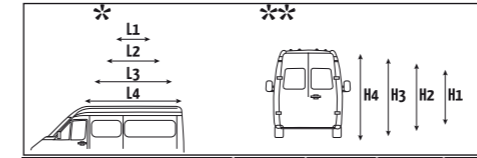

L*	H**	↻	↶	P1	P2	P3	P4	P5	P6	P7	P8	P9	P10	P11	P12
NISSAN																
Kubistar	L1	H1	97-09	B00032+B00036	202	202									202	202
Kubistar	L2	H1	97-09	B00032+B00036	202	202									202	202
Kubistar (con trampilla)	L1	H1	97-09	B00032+B00036	202	202					202	202				
RENAULT																
Express			91-00	B00032+B00033+B00036	202	202									202	202
Kangoo I	L1	H1	97-08	B00032+B00036	202	202									202	202
Kangoo I	L2	H1	97-08	B00032+B00036	202	202									202	202
Kangoo I (con trampilla)	L1	H1	97-08	B00032+B00036	202	202					202	202