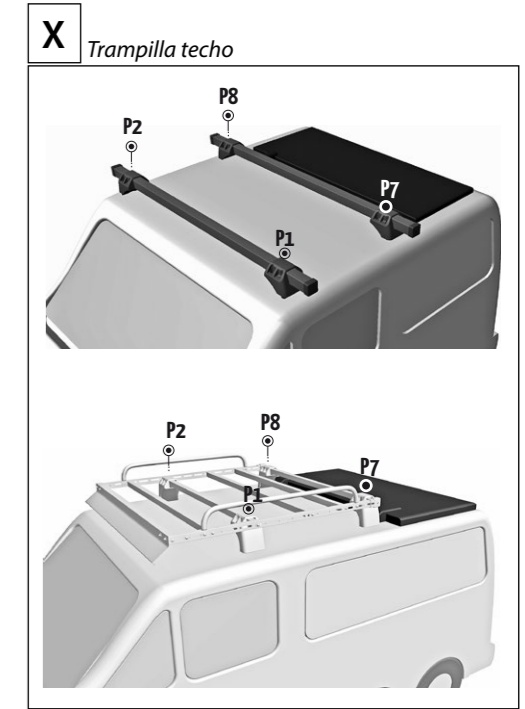

N		Q
1	65mm	4
2	202	4
3	4	4
4	1	1
5	1	1

N	BO0060	Q
8	DIN912 M6x20	16
9	DIN125	16

N	BO0036	Q
10	ISO7380 M8X16	4

N	BO0032	Q
11	DIN125 Ø8	4

N	BO0033	Q
12	DIN985 M8	4

- E** Instrucciones de montaje Kit de fijación
- C** Instruccions de muntatge Kit de fixació
- GB** Assembly instructions Fixation Kit
- F** Instruction de montage Kit fixation
- D** Montageanleitung Stützfuß-Kit
- PT** Instruções de montagem Kit fixação
- I** Istruzioni di montaggio Kit di fissaggio
- PL** Instrukcja montażu Element mocujący
- CZ** Montážní návod Fixační kit
- HU** Szerelési Utasítás Rögzítő készlet
- RO** Instrucțiuni de montaj Kit de fixare
- HR** Detaljne upute Kit za montažu
- TU** Öncelikle montaj Montaj kiti

POOL-LINE ACCESORIOS, S.L.  
C. Esqueis, 19. P. I. Can Barri  
08415- Bigues i Riells. Barcelona (España)  
www.pool-line.net

Nº HOMOLOGACIÓN: **E9** 26R-03.1043

RECYCLABLE

**121500**  
Rv: 1/2019

	L*	H**	↻	↶	P1	P2	P3	P4	P5	P6	P7	P8	P9	P10	P11	P12
<b>NISSAN</b>																
Kubistar	L1	H1	97-09	B00032+B00036	202	202									202	202
Kubistar	L2	H1	97-09	B00032+B00036	202	202									202	202
Kubistar (con trampilla)	L1	H1	97-09	B00032+B00036	202	202					202	202				
<b>RENAULT</b>																
Express			91-00	B00032+B00033+B00036	202	202									202	202
Kangoo I	L1	H1	97-08	B00032+B00036	202	202									202	202
Kangoo I	L2	H1	97-08	B00032+B00036	202	202									202	202
Kangoo I (con trampilla)	L1	H1	97-08	B00032+B00036	202	202					202	202				