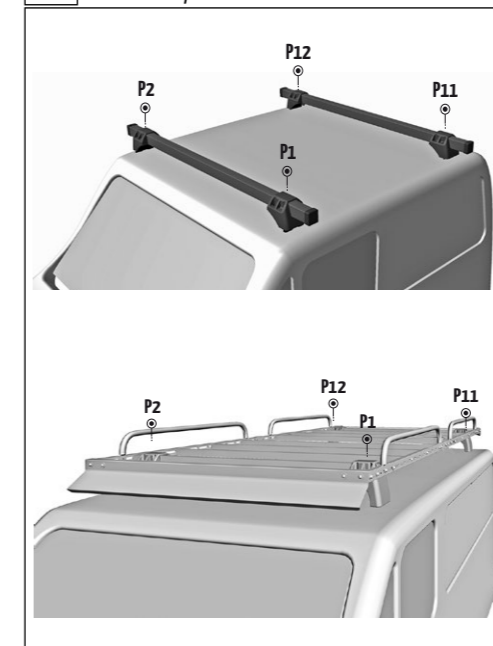

POOL-LINE ACCESORIOS, S.L.
C. Esqueis, 19. P. I. Can Barri
08415- Bigues i Riells. Barcelona (España)
www.pool-line.net

Nº HOMOLOGACIÓN: **E9** 26R-03.1043

121511

Rv: 1/2019

K Techo completo

X Trampilla techo