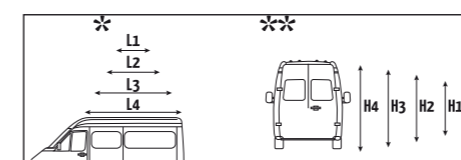

L*	H**		P1	P2	P3	P4	P5	P6	P7	P8	P9	P10	P11	P12
CITROËN															
C15	L1	H1	84 - 05	BO0036+BO0032+BO0033	203+1A	203+1A								203+1A	203+1A
C15 (con trampilla)	L1	H1	84 - 05	BO0036+BO0032+BO0033	203+1A	203+1A				203+1A	203+1A