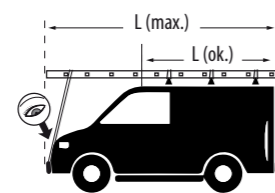

Limpieza pre-instalación
Pre-installation cleaning

Revisar par de apriete
Check torque

	L*	H**		P1	P2	P3	P4	P5	P6	P7	P8	P9	P10	P11	P12
CITROËN															
C15	L1	H1	84 - 05	BO0036+BO0032+BO0033	203+1A	203+1A								203+1A	203+1A
C15 (con trampilla)	L1	H1	84 - 05	BO0036+BO0032+BO0033	203+1A	203+1A				203+1A	203+1A				