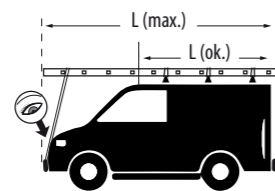

Revisar par de apriete
Check torque