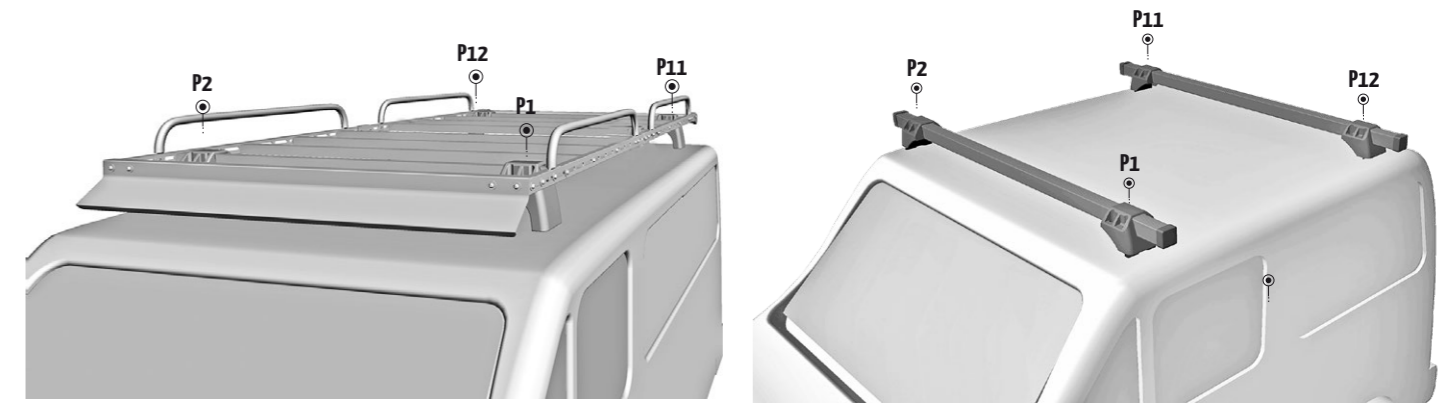

N	Q
1	4
2	4
3	8
4	4
5	1

N	BO0060	Q
8	DIN912 M6x20	16
9	DIN125	16
N	BO0017	Q
10	DIN912 M6x20	4
N	BO0018	Q
11	DIN912 M6x16	4
N	BO0019	Q
12	DIN125 Ø6	4

- E** Instrucciones de montaje Kit de fijación
- C** Instruccions de muntatge Kit de fixació
- GB** Assembly instructions Fixation Kit
- F** Instruction de montage Kit fixation
- D** Montageanleitung Stützfuß-Kit
- PT** Instruções de montagem Kit fixação
- I** Istruzioni di montaggio Kit di fissaggio
- PL** Instrukcja montażu Element mocujący
- CZ** Montážní návod Fixační kit
- HU** Szerelési Utasítás Rögzítő készlet
- RO** Instrucțiuni de montaj Kit de fixare
- HR** Detaljne upute Kit za montažu
- TU** Öncelikle montaj Montaj kiti

POOL-LINE ACCESORIOS, S.L.  
C. Esqueis, 19. P. I. Can Barri  
08415- Bigues i Riells. Barcelona (España)  
www.pool-line.net

Nº HOMOLOGACIÓN: **E9** 26R-03.1043

RECYCLABLE

**121561**

Rv: 1/2019

	L*	H**	⌚	⌚	P1	P2	P3	P4	P5	P6	P7	P8	P9	P10	P11	P12
<b>OPEL</b>																
COMBO B	L1	H1	93 - 02	B00017 + B00019	204	204									204	204
<b>SEAT</b>																
INCA I	L1	H1	95 - 97	B00018 + B00019	204	204									204	204
<b>VOLKSWAGEN!</b>																
CADDY II	L1	H1	95 - 97	B00018 + B00019	204	204									204	204