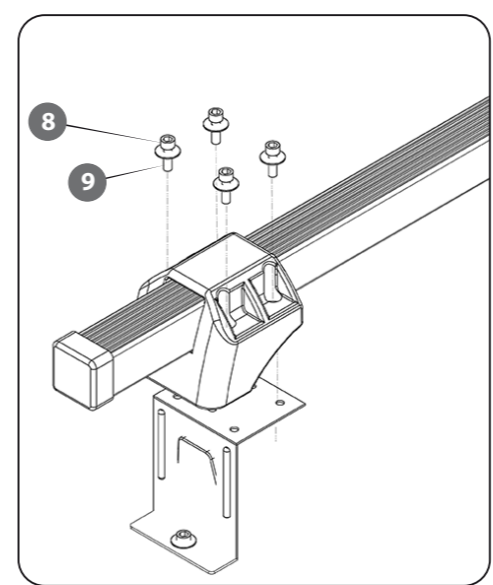

Limpeza pre-instalação  
Pre-installation cleaning

Revisar par de apriete  
Check torque

		P1	P1
0X	B0000XX		
0X-	B0000XX		
<b>Pag. 1</b>	R0000X		

**A**

**B**

5 Nm