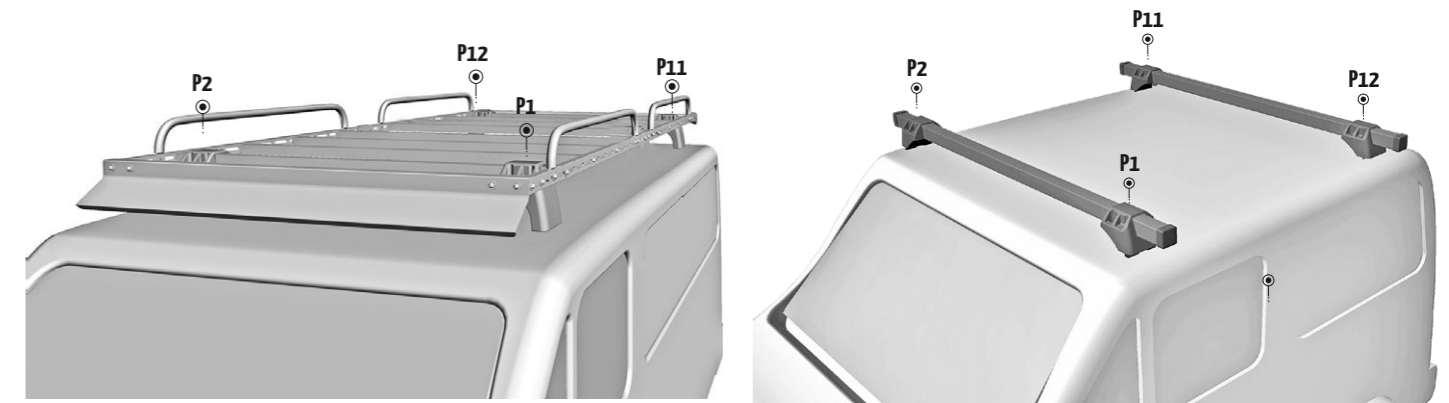

N		Q
1	 53mm	4
2	 205	4
3		1
4		1

N	BO0060	Q
8	 DIN912 M6x20	16
9	 DIN125	16

- E** Instrucciones de montaje Kit de fijación
- C** Instruccions de muntatge Kit de fixació
- GB** Assembly instructions Fixation Kit
- F** Instruction de montage Kit fixation
- D** Montageanleitung Stützfuß-Kit
- PT** Instruções de montagem Kit fixação
- I** Istruzioni di montaggio Kit di fissaggio
- PL** Instrukcja montażu Element mocujący
- CZ** Montážní návod Fixační kit
- HU** Szerelési Utasítás Rögzítő készlet
- RO** Instrucțiuni de montaj Kit de fixare
- HR** Detaljne upute Kit za montažu
- TU** Öncelikle montaj Montaj kiti

POOL-LINE ACCESORIOS, S.L.
C. Esqueis, 19. P. I. Can Barri
08415- Bigues i Riells. Barcelona (España)
www.pool-line.net

Nº HOMOLOGACIÓN: **E9** 26R-03.1043

121581

Rv: 1/2019

	L*	H**			P1	P2	P3	P4	P5	P6	P7	P8	P9	P10	P11	P12
SEAT INCA II	L1	H1	97 - 04		205	205									205	205
VOLKSWAGEN! CADDY II (fixing specific)	L1	H1	97 - 04		205	205									205	205