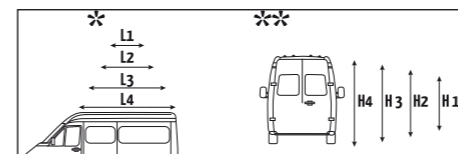

L*	H**			P1	P2	P3	P4	P5	P6	P7	P8	P9	P10	P11	P12
SEAT INCA II	L1	H1	97 - 04		205	205									205	205
VOLKSWAGEN! CADDY II (fixing specific)	L1	H1	97 - 04		205	205									205	205

Limpieza pre-instalación
Pre-installation cleaning