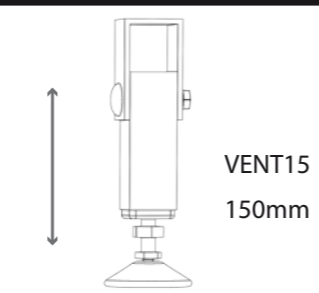

N	Q
1	4
2	4
3	4
4	4
5	8
6	1

N	BO0054	Q
8	DIN912 M6x20	16
9	DIN125	16

N	BO0043	Q
10	DIN912 M6x25	4

N	BO0020	Q
11	DIN9021 Ø6	4

N	Q
12	2
13	1

N	Q
14	4

- E** Instrucciones de montaje Kit de fijación
- C** Instruccions de muntatge Kit de fixació
- GB** Assembly instructions Fixation Kit
- F** Instruction de montage Kit fixation
- D** Montageanleitung Stützfuß-Kit
- PT** Instruções de montagem Kit fixação
- I** Istruzioni di montaggio Kit di fissaggio
- PL** Instrukcja montażu Element mocujący
- CZ** Montážní návod Fixační kit
- HU** Szerelési Utasítás Rögzítő készlet
- RO** Instrucțiuni de montaj Kit de fixare
- HR** Detaljne upute Kit za montažu
- TU** Öncelikle montaj Montaj kiti