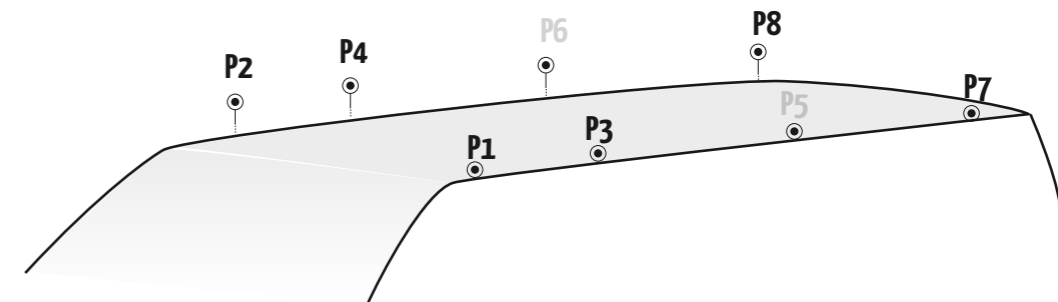

Revisar par de apriete  
Check torque

	L*	H**			P1	P2	P3	P4	P5	P6	P7	P8
<b>CITROËN BERLINGO I</b>	L1	H1	96 - 08	B000043 + B00020	VENT15	VENT15	201+D	201+D			201+D	201+D
<b>PEUGEOT PARTNER I</b>	L1	H1	96 - 08	B000043 + B00020	VENT15	VENT15	201+D	201+D			201+D	201+D