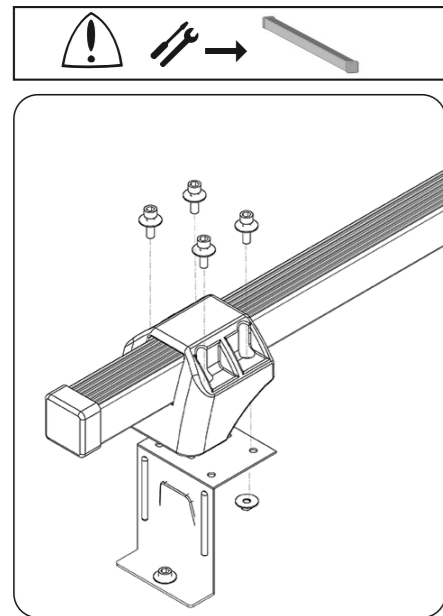

N	Q	Q	Q
1	2	2	2
2	1+1	2	2
3			6
4			1

N	BO0055	Q
7	DIN6923	24
8	DIN912 M6x20	24
9	DIN125 Ø6	24

N	BO0006 x 3	Q
10	DIN912 M6x16	6
11	DIN9021 Ø6	6

- E** Instrucciones de montaje Kit de fijación
- C** Instruccions de muntatge Kit de fixació
- GB** Assembly instructions Fixation Kit
- F** Instruction de montage Kit fixation
- D** Montageanleitung Stützfuß-Kit
- PT** Instruções de montagem Kit fixação
- I** Istruzioni di montaggio Kit di fissaggio
- PL** Instrukcja montażu Element mocujący
- CZ** Montážní návod Fixační kit
- HU** Szerelési Utasítás Rögzítő készlet
- RO** Instrucțiuni de montaj Kit de fixare
- HR** Detaljne upute Kit za montažu
- TU** Öncelikle montaj Montaj kiti

POOL-LINE ACCESORIOS, S.L.  
C. Esqueis, 19. P. I. Can Barri  
08415- Bigues i Riells. Barcelona (España)  
www.pool-line.net

Nº HOMOLOGACIÓN: **E9** 26R-03.1043

**121761**

Rv: 06/2015

Caja

Techo completo

Trampilla techo