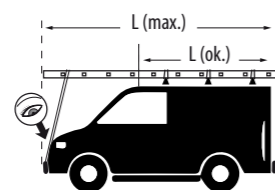

Revisar par de apriete
Check torque