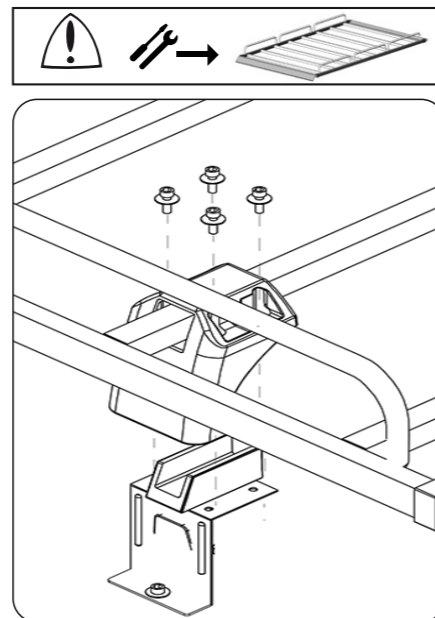

N		Q
1	 75R	8
2	 201	8
3	 G	6
4	 BR	2
5	 CHAP.20	8
6	 G1	20
7		1

N	BO0054 x 2	Q
9	 DIN912 M6x20	32
10	 DIN125 Ø6	32

N	BO0004x 4	Q
11	 DIN912 M6x25	8
12	 DIN9021 Ø6	8

N		Q
13		8

- E** Instrucciones de montaje Kit de fijación
- C** Instruccions de muntatge Kit de fixació
- GB** Assembly instructions Fixation Kit
- F** Instruction de montage Kit fixation
- D** Montageanleitung Stützfuß-Kit
- PT** Instruções de montagem Kit fixação
- I** Istruzioni di montaggio Kit di fissaggio
- PL** Instrukcja montażu Element mocujący
- CZ** Montážní návod Fixační kit
- HU** Szerelési Utasítás Rögzítő készlet
- RO** Instrucțiuni de montaj Kit de fixare
- HR** Detaljne upute Kit za montažu
- TU** Öncelikle montaj Montaj kiti

POOL-LINE ACCESORIOS, S.L.
C. Esqueis, 19. P. I. Can Barri
08415- Bigues i Riells. Barcelona (España)
www.pool-line.net

Nº HOMOLOGACIÓN: **E9** 26R-03.1043

121823

Rv: 01/2018

	L*	H**	⌚	⚙️	P1	P2	P3	P4	P5	P6	P7	P8
IVECO												
DAILY VI 3000/H1 (7,3m³)	3000	H1	2014-	B00004	201+BR	201+BR	201+G	201+G	201+G	201+G	201+G	201+G
DAILY VI 3520/H1 (9m³)	3520	H1	2014-	B00004	201+BR	201+BR	201+G	201+G	201+G	201+G	201+G	201+G
DAILY VI 3520/H2 (10,8m³) 3 fixing points	3520	H2	2014-	B00004	201+BR	201+BR	201+G	201+G	201+G	201+G	201+G	201+G
DAILY VI 3520L/H2 (12m³)	3520	H2	2014-	B00004	201+BR	201+BR	201+G	201+G	201+G	201+G	201+G	201+G