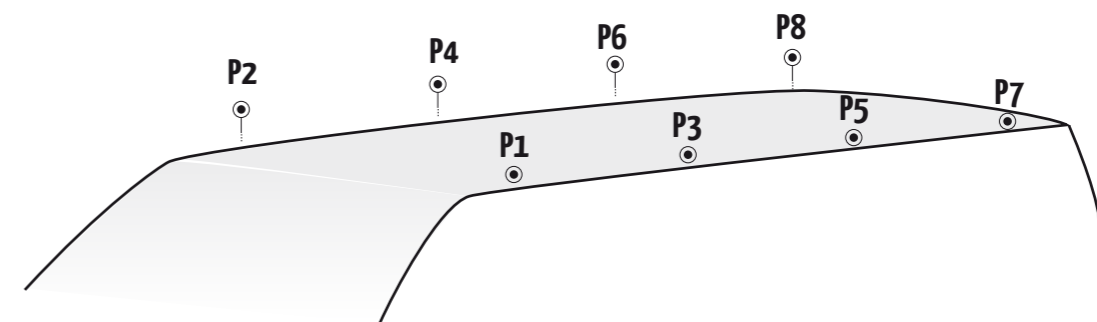

N		Q
1	 75R	8
2	 201	8
3	 G	6
4	 BR	2
5	 CHAP.20	8
6	 G1	20
7		1

N	BO0054 x 2	Q
9	 DIN912 M6x20	32
10	 DIN125 Ø6	32

N	BO0004x 4	Q
11	 DIN912 M6x25	8
12	 DIN9021 Ø6	8

N		Q
13		8

- E** Instrucciones de montaje Kit de fijación
- C** Instruccions de muntatge Kit de fixació
- GB** Assembly instructions Fixation Kit
- F** Instruction de montage Kit fixation
- D** Montageanleitung Stützfuß-Kit
- PT** Instruções de montagem Kit fixação
- I** Istruzioni di montaggio Kit di fissaggio
- PL** Instrukcja montażu Element mocujący
- CZ** Montážní návod Fixační kit
- HU** Szerelési Utasítás Rögzítő készlet
- RO** Instrucțiuni de montaj Kit de fixare
- HR** Detaljne upute Kit za montažu
- TU** Öncelikle montaj Montaj kiti

POOL-LINE ACCESORIOS, S.L.
C. Esqueis, 19. P. I. Can Barri
08415- Bigues i Riells. Barcelona (España)
www.pool-line.net

Nº HOMOLOGACIÓN: **E9** 26R-03.1043

121823

Rv: 01/2018

	L*	H**	⌚	⚙️	P1	P2	P3	P4	P5	P6	P7	P8
IVECO												
DAILY VI 3000/H1 (7,3m³)	3000	H1	2014-	B00004	201+BR	201+BR	201+G	201+G	201+G	201+G	201+G	201+G
DAILY VI 3520/H1 (9m³)	3520	H1	2014-	B00004	201+BR	201+BR	201+G	201+G	201+G	201+G	201+G	201+G
DAILY VI 3520/H2 (10,8m³) 3 fixing points	3520	H2	2014-	B00004	201+BR	201+BR	201+G	201+G	201+G	201+G	201+G	201+G
DAILY VI 3520L/H2 (12m³)	3520	H2	2014-	B00004	201+BR	201+BR	201+G	201+G	201+G	201+G	201+G	201+G