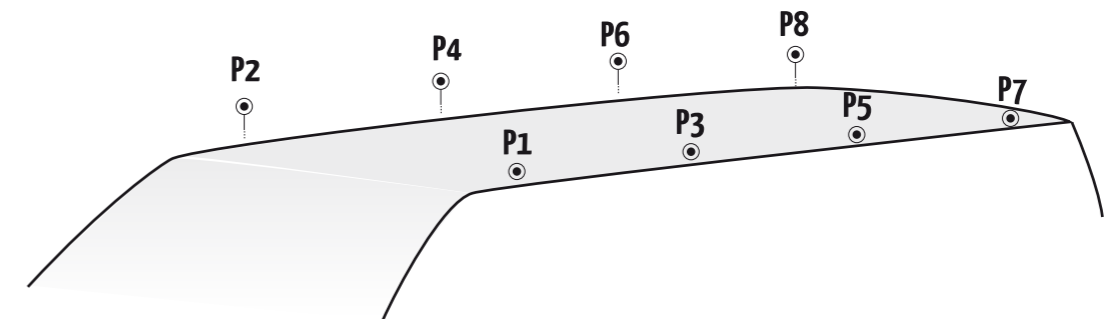

POOL-LINE ACCESORIOS, S.L.
C. Esqueis, 19. P. I. Can Barri
08415- Bigues i Riells. Barcelona (España)
www.pool-line.net

Nº HOMOLOGACIÓN: **E9** 26R-03.1043

RECYCLABLE

121824

Rv: 03/2016

	L*	H**	⌚	⚙️	P1	P2	P3	P4	P5	P6	P7	P8
IVECO												
DAILY VI (10.8m³) 2 puntos fijacion	3520	H2	2014-	BO0004	201+BR	201+BR	201+G	201+G	201+G	201+G	201+BR	201+BR