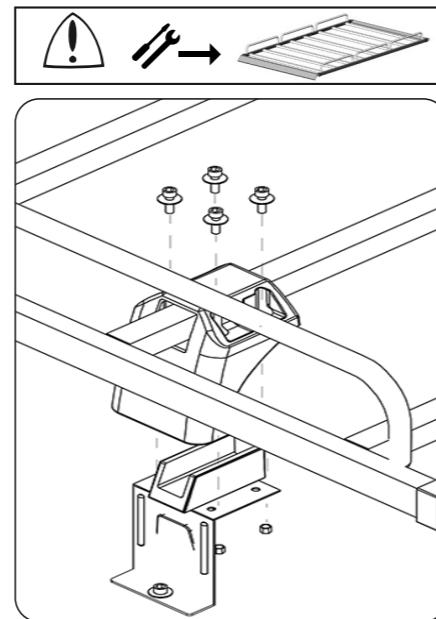

N		Q
1	 75R	8
2	 201	8
3	 G	4
4	 BR	4
5	 CHAP.20	8
6	 G1	24
7		1

N	BO0054 x 2	Q
8	 DIN6923 M6	32
9	 DIN912 M6x20	32
10	 DIN125 Ø6	32

N	BO0004x 4	Q
11	 DIN912 M6x25	8
12	 DIN9021 Ø6	8

N	LOGO	Q
13		8

- E** Instrucciones de montaje Kit de fijación
- C** Instruccions de muntatge Kit de fixació
- GB** Assembly instructions Fixation Kit
- F** Instruction de montage Kit fixation
- D** Montageanleitung Stützfuß-Kit
- PT** Instruções de montagem Kit fixação
- I** Istruzioni di montaggio Kit di fissaggio
- PL** Instrukcja montażu Element mocujący
- CZ** Montážní návod Fixační kit
- HU** Szerelési Utasítás Rögzítő készlet
- RO** Instrucțiuni de montaj Kit de fixare
- HR** Detaljne upute Kit za montažu
- TU** Öncelikle montaj Montaj kiti

POOL-LINE ACCESORIOS, S.L.
C. Esqueis, 19. P. I. Can Barri
08415- Bigues i Riells. Barcelona (España)
www.pool-line.net

Nº HOMOLOGACIÓN: **E9** 26R-03.1043

RECYCLABLE

121824

Rv: 03/2016

	L*	H**	⌚	⚙️	P1	P2	P3	P4	P5	P6	P7	P8
IVECO												
DAILY VI (10.8m³) 2 puntos fijacion	3520	H2	2014-	BO0004	201+BR	201+BR	201+G	201+G	201+G	201+G	201+BR	201+BR