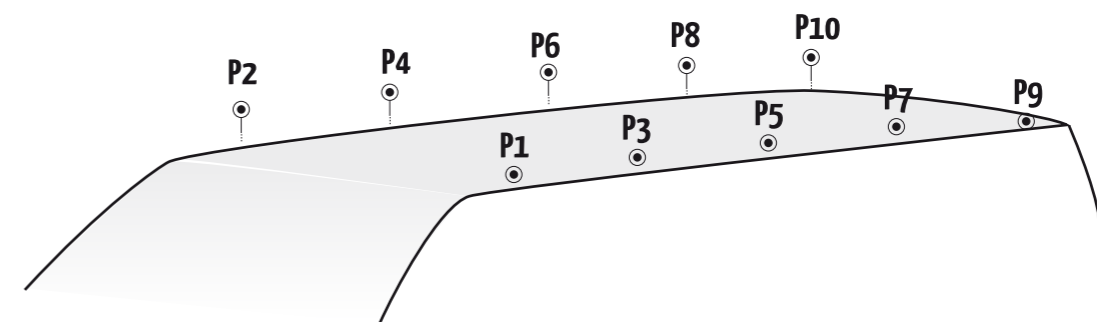

POOL-LINE ACCESORIOS, S.L.  
C. Esqueis, 19. P. I. Can Barri  
08415- Bigues i Riells. Barcelona (España)  
www.pool-line.net

Nº HOMOLOGACIÓN: **E9** 26R-03.1043

**121825**

Rv: 03/2016

	L*	H**	←	10	P1	P2	P3	P4	P5	P6	P7	P8	P9	P10
IVECO DAILY VI (16m <sup>3</sup> )	4100	H2	2014-	BO0004	201+BR	201+BR	201+BR	201+BR	201+G	201+G	201+G	201+G	201+G	201+G