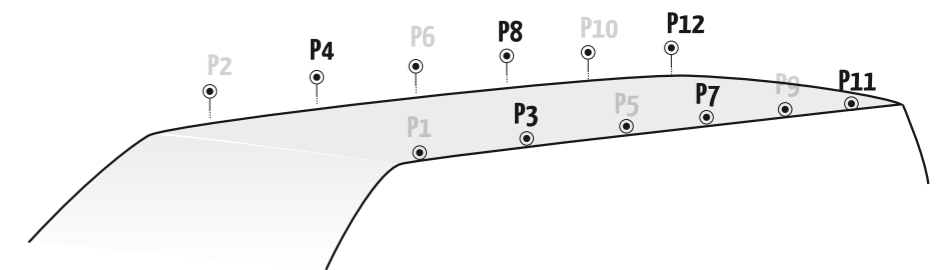

N		Q
1	65mm	6
2	207	6
3	G3	6
4	B.IMASTER	6
5	CHAP.20	12
6		1

N	BO0055	Q
7	DIN6923 M6	24
8	DIN912 M6x20	24
9	DIN125 Ø6	24

N	BO0014 x6	Q
10	DIN912 M6x30	12
11	DIN9021 Ø6	12

- **E** Instrucciones de montaje Kit de fijación
- **C** Instruccions de muntatge Kit de fixació
- **GB** Assembly instructions Fixation Kit
- **F** Instruction de montage Kit fixation
- **D** Montageanleitung Stützfuß-Kit
- **PT** Instruções de montagem Kit fixação
- **I** Istruzioni di montaggio Kit di fissaggio
- **PL** Instrukcja montażu Element mocujący
- **CZ** Montážní návod Fixační kit
- **HU** Szerelési Utasítás Rögzítő készlet
- **RO** Instrucțiuni de montaj Kit de fixare
- **HR** Detaljne upute Kit za montažu
- **TU** Öncelikle montaj Montaj kiti

POOL-LINE ACCESORIOS, S.L.
C. Esqueis, 19. P. I. Can Barri
08415- Bigues i Riells. Barcelona (España)
www.pool-line.net

Nº HOMOLOGACIÓN: **E9** 26R-03.1043

RECYCLABLE

121831

Rv: 06/2015

	L*	H**	↻	↻	P1	P2	P3	P4	P5	P6	P7	P8	P9	P10	P11	P12
Nissan																
Interstar	L1	H1	97 - 10	B00014			207	207			207	207			207	207
Interstar	L1	H2	97 - 10	B00014			207	207			207	207			207	207
Interstar	L2	H2	97 - 10	B00014			207	207			207	207			207	207
Interstar	L2	H3	97 - 10	B00014			207	207			207	207			207	207
Interstar	L3	H2	97 - 10	B00014			207	207			207	207			207	207
Interstar	L3	H3	97 - 10	B00014			207	207			207	207			207	207
NV400	L1	H1	10 -	B00014			207	207			207	207			207	207
NV400	L2	H2	10 -	B00014			207	207			207	207			207	207
NV400	L3	H2	10 -	B00014			207	207			207	207			207	207
Opel																
Movano	L1	H1	97 - 10	B00014			207	207			207	207			207	207
Movano	L1	H2	97 - 10	B00014			207	207			207	207			207	207
Movano	L2	H2	97 - 10	B00014			207	207			207	207			207	207
Movano	L2	H3	97 - 10	B00014			207	207			207	207			207	207
Movano	L3	H2	97 - 10	B00014			207	207			207	207			207	207
Movano	L3	H3	97 - 10	B00014			207	207			207	207			207	207
Movano	L1	H1	10 -	B00014			207	207			207	207			207	207
Movano	L2	H2	10 -	B00014			207	207			207	207			207	207
Movano	L3	H2	10 -	B00014			207	207			207	207			207	207
Renault																
Master	L1	H1	97 - 10	B00014			207	207			207	207			207	207
Master	L1	H2	97 - 10	B00014			207	207			207	207			207	207
Master	L2	H2	97 - 10	B00014			207	207			207	207			207	207
Master	L2	H3	97 - 10	B00014			207	207			207	207			207	207
Master	L3	H2	97 - 10	B00014			207	207			207	207			207	207
Master	L3	H3	97 - 10	B00014			207	207			207	207			207	207
Master	L1	H1	10 -	B00014			207	207			207	207			207	207
Master	L2	H2	10 -	B00014			207	207			207	207			207	207
Master	L3	H2	10 -	B00014			207	207			207	207			207	207