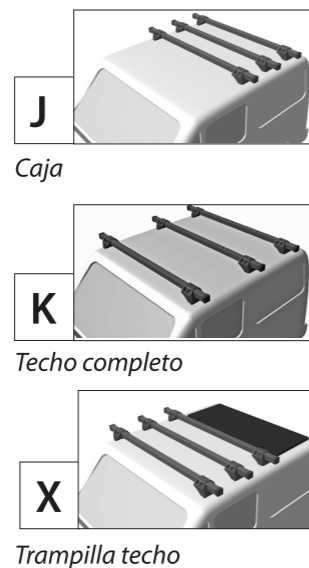

N		Q
1	65mm	6
2	207	6
3	G3	6
4	B.IMASTER	6
5	CHAP.20	12
6		1

N	BO0055	Q
7	DIN6923 M6	24
8	DIN912 M6x20	24
9	DIN125 Ø6	24

N	BO0014 x6	Q
10	DIN912 M6x30	12
11	DIN9021 Ø6	12

- **E** Instrucciones de montaje Kit de fijación
- **C** Instruccions de muntatge Kit de fixació
- **GB** Assembly instructions Fixation Kit
- **F** Instruction de montage Kit fixation
- **D** Montageanleitung Stützfuß-Kit
- **PT** Instruções de montagem Kit fixação
- **I** Istruzioni di montaggio Kit di fissaggio
- **PL** Instrukcja montażu Element mocujący
- **CZ** Montážní návod Fixační kit
- **HU** Szerelési Utasítás Rögzítő készlet
- **RO** Instrucțiuni de montaj Kit de fixare
- **HR** Detaljne upute Kit za montažu
- **TU** Öncelikle montaj Montaj kiti

POOL-LINE ACCESORIOS, S.L.
C. Esqueis, 19. P. I. Can Barri
08415- Bigues i Riells. Barcelona (España)
www.pool-line.net

Nº HOMOLOGACIÓN: **E9** 26R-03.1043

RECYCLABLE

121831

Rv: 06/2015

	L*	H**	↻	↻	P1	P2	P3	P4	P5	P6	P7	P8	P9	P10	P11	P12
Nissan																
Interstar	L1	H1	97 - 10	B00014			207	207			207	207			207	207
Interstar	L1	H2	97 - 10	B00014			207	207			207	207			207	207
Interstar	L2	H2	97 - 10	B00014			207	207			207	207			207	207
Interstar	L2	H3	97 - 10	B00014			207	207			207	207			207	207
Interstar	L3	H2	97 - 10	B00014			207	207			207	207			207	207
Interstar	L3	H3	97 - 10	B00014			207	207			207	207			207	207
NV400	L1	H1	10 -	B00014			207	207			207	207			207	207
NV400	L2	H2	10 -	B00014			207	207			207	207			207	207
NV400	L3	H2	10 -	B00014			207	207			207	207			207	207
Opel																
Movano	L1	H1	97 - 10	B00014			207	207			207	207			207	207
Movano	L1	H2	97 - 10	B00014			207	207			207	207			207	207
Movano	L2	H2	97 - 10	B00014			207	207			207	207			207	207
Movano	L2	H3	97 - 10	B00014			207	207			207	207			207	207
Movano	L3	H2	97 - 10	B00014			207	207			207	207			207	207
Movano	L3	H3	97 - 10	B00014			207	207			207	207			207	207
Movano	L1	H1	10 -	B00014			207	207			207	207			207	207
Movano	L2	H2	10 -	B00014			207	207			207	207			207	207
Movano	L3	H2	10 -	B00014			207	207			207	207			207	207
Renault																
Master	L1	H1	97 - 10	B00014			207	207			207	207			207	207
Master	L1	H2	97 - 10	B00014			207	207			207	207			207	207
Master	L2	H2	97 - 10	B00014			207	207			207	207			207	207
Master	L2	H3	97 - 10	B00014			207	207			207	207			207	207
Master	L3	H2	97 - 10	B00014			207	207			207	207			207	207
Master	L3	H3	97 - 10	B00014			207	207			207	207			207	207
Master	L1	H1	10 -	B00014			207	207			207	207			207	207
Master	L2	H2	10 -	B00014			207	207			207	207			207	207
Master	L3	H2	10 -	B00014			207	207			207	207			207	207