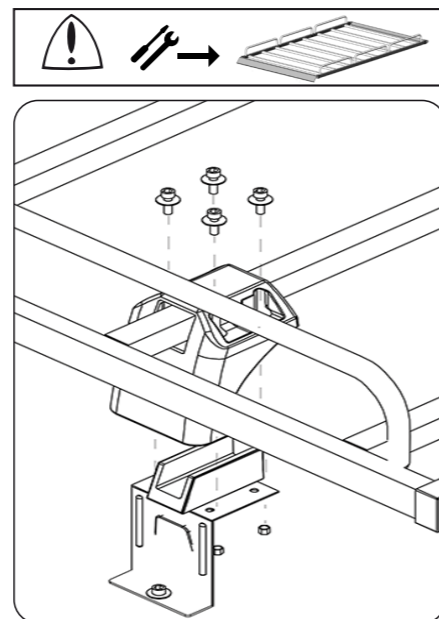

N		Q
1	65mm	6
2	207	6
3	G3	6
4	B.IMASTER	6
5	CHAP.20	12
6		1

N	BO0055	Q
7	DIN6923 M6	24
8	DIN912 M6x20	24
9	DIN125 Ø6	24

N	BO0014 x6	Q
10	DIN912 M6x30	12
11	DIN9021 Ø6	12

- **E** Instrucciones de montaje Kit de fijación
- **C** Instruccions de muntatge Kit de fixació
- **GB** Assembly instructions Fixation Kit
- **F** Instruction de montage Kit fixation
- **D** Montageanleitung Stützfuß-Kit
- **PT** Instruções de montagem Kit fixação
- **I** Istruzioni di montaggio Kit di fissaggio
- **PL** Instrukcja montażu Element mocujący
- **CZ** Montážní návod Fixační kit
- **HU** Szerelési Utasítás Rögzítő készlet
- **RO** Instrucțiuni de montaj Kit de fixare
- **HR** Detaljne upute Kit za montažu
- **TU** Öncelikle montaj Montaj kiti

POOL-LINE ACCESORIOS, S.L.
C. Esqueis, 19. P. I. Can Barri
08415- Bigues i Riells. Barcelona (España)
www.pool-line.net

Nº HOMOLOGACIÓN: **E9** 26R-03.1043

RECYCLABLE

121831

Rv: 06/2015

	L*	H**	↻	↻	P1	P2	P3	P4	P5	P6	P7	P8	P9	P10	P11	P12
Nissan																
Interstar	L1	H1	97 - 10	B00014			207	207			207	207			207	207
Interstar	L1	H2	97 - 10	B00014			207	207			207	207			207	207
Interstar	L2	H2	97 - 10	B00014			207	207			207	207			207	207
Interstar	L2	H3	97 - 10	B00014			207	207			207	207			207	207
Interstar	L3	H2	97 - 10	B00014			207	207			207	207			207	207
Interstar	L3	H3	97 - 10	B00014			207	207			207	207			207	207
NV400	L1	H1	10 -	B00014			207	207			207	207			207	207
NV400	L2	H2	10 -	B00014			207	207			207	207			207	207
NV400	L3	H2	10 -	B00014			207	207			207	207			207	207
Opel																
Movano	L1	H1	97 - 10	B00014			207	207			207	207			207	207
Movano	L1	H2	97 - 10	B00014			207	207			207	207			207	207
Movano	L2	H2	97 - 10	B00014			207	207			207	207			207	207
Movano	L2	H3	97 - 10	B00014			207	207			207	207			207	207
Movano	L3	H2	97 - 10	B00014			207	207			207	207			207	207
Movano	L3	H3	97 - 10	B00014			207	207			207	207			207	207
Movano	L1	H1	10 -	B00014			207	207			207	207			207	207
Movano	L2	H2	10 -	B00014			207	207			207	207			207	207
Movano	L3	H2	10 -	B00014			207	207			207	207			207	207
Renault																
Master	L1	H1	97 - 10	B00014			207	207			207	207			207	207
Master	L1	H2	97 - 10	B00014			207	207			207	207			207	207
Master	L2	H2	97 - 10	B00014			207	207			207	207			207	207
Master	L2	H3	97 - 10	B00014			207	207			207	207			207	207
Master	L3	H2	97 - 10	B00014			207	207			207	207			207	207
Master	L3	H3	97 - 10	B00014			207	207			207	207			207	207
Master	L1	H1	10 -	B00014			207	207			207	207			207	207
Master	L2	H2	10 -	B00014			207	207			207	207			207	207
Master	L3	H2	10 -	B00014			207	207			207	207			207	207