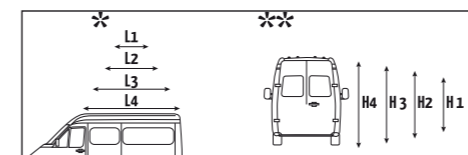

L*	H**	↻	↻	P1	P2	P3	P4	P5	P6	P7	P8	P9	P10	P11	P12
Nissan																
Interstar	L1	H1	97 - 10	B00014			207	207			207	207			207	207
Interstar	L1	H2	97 - 10	B00014			207	207			207	207			207	207
Interstar	L2	H2	97 - 10	B00014			207	207			207	207			207	207
Interstar	L2	H3	97 - 10	B00014			207	207			207	207			207	207
Interstar	L3	H2	97 - 10	B00014			207	207			207	207			207	207
Interstar	L3	H3	97 - 10	B00014			207	207			207	207			207	207
NV400	L1	H1	10 -	B00014			207	207			207	207			207	207
NV400	L2	H2	10 -	B00014			207	207			207	207			207	207
NV400	L3	H2	10 -	B00014			207	207			207	207			207	207
Opel																
Movano	L1	H1	97 - 10	B00014			207	207			207	207			207	207
Movano	L1	H2	97 - 10	B00014			207	207			207	207			207	207
Movano	L2	H2	97 - 10	B00014			207	207			207	207			207	207
Movano	L2	H3	97 - 10	B00014			207	207			207	207			207	207
Movano	L3	H2	97 - 10	B00014			207	207			207	207			207	207
Movano	L3	H3	97 - 10	B00014			207	207			207	207			207	207
Movano	L1	H1	10 -	B00014			207	207			207	207			207	207
Movano	L2	H2	10 -	B00014			207	207			207	207			207	207
Movano	L3	H2	10 -	B00014			207	207			207	207			207	207
Renault																
Master	L1	H1	97 - 10	B00014			207	207			207	207			207	207
Master	L1	H2	97 - 10	B00014			207	207			207	207			207	207
Master	L2	H2	97 - 10	B00014			207	207			207	207			207	207
Master	L2	H3	97 - 10	B00014			207	207			207	207			207	207
Master	L3	H2	97 - 10	B00014			207	207			207	207			207	207
Master	L3	H3	97 - 10	B00014			207	207			207	207			207	207
Master	L1	H1	10 -	B00014			207	207			207	207			207	207
Master	L2	H2	10 -	B00014			207	207			207	207			207	207
Master	L3	H2	10 -	B00014			207	207			207	207			207	207