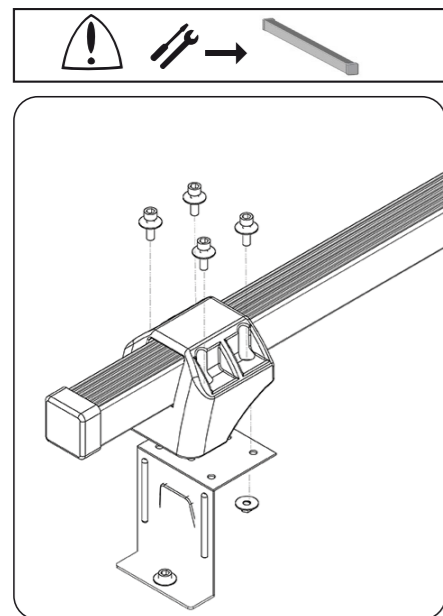

N		Q
1	65mm	6
2	207	6
3	G3	6
4	B.IMASTER	6
5	CHAP.20	12
6		1

N	BO0055	Q
7	DIN6923 M6	24
8	DIN912 M6x20	24
9	DIN125 Ø6	24

N	BO0014 x6	Q
10	DIN912 M6x30	12
11	DIN9021 Ø6	12

- **E** Instrucciones de montaje Kit de fijación
- **C** Instruccions de muntatge Kit de fixació
- **GB** Assembly instructions Fixation Kit
- **F** Instruction de montage Kit fixation
- **D** Montageanleitung Stützfuß-Kit
- **PT** Instruções de montagem Kit fixação
- **I** Istruzioni di montaggio Kit di fissaggio
- **PL** Instrukcja montażu Element mocujący
- **CZ** Montážní návod Fixační kit
- **HU** Szerelési Utasítás Rögzítő készlet
- **RO** Instrucțiuni de montaj Kit de fixare
- **HR** Detaljne upute Kit za montažu
- **TU** Öncelikle montaj Montaj kiti

POOL-LINE ACCESORIOS, S.L.
C. Esqueis, 19. P. I. Can Barri
08415- Bigues i Riells. Barcelona (España)
www.pool-line.net

Nº HOMOLOGACIÓN: **E9** 26R-03.1043

RECYCLABLE

121831

Rv: 06/2015

	L*	H**	↻	↻	P1	P2	P3	P4	P5	P6	P7	P8	P9	P10	P11	P12
Nissan																
Interstar	L1	H1	97 - 10	B00014			207	207			207	207			207	207
Interstar	L1	H2	97 - 10	B00014			207	207			207	207			207	207
Interstar	L2	H2	97 - 10	B00014			207	207			207	207			207	207
Interstar	L2	H3	97 - 10	B00014			207	207			207	207			207	207
Interstar	L3	H2	97 - 10	B00014			207	207			207	207			207	207
Interstar	L3	H3	97 - 10	B00014			207	207			207	207			207	207
NV400	L1	H1	10 -	B00014			207	207			207	207			207	207
NV400	L2	H2	10 -	B00014			207	207			207	207			207	207
NV400	L3	H2	10 -	B00014			207	207			207	207			207	207
Opel																
Movano	L1	H1	97 - 10	B00014			207	207			207	207			207	207
Movano	L1	H2	97 - 10	B00014			207	207			207	207			207	207
Movano	L2	H2	97 - 10	B00014			207	207			207	207			207	207
Movano	L2	H3	97 - 10	B00014			207	207			207	207			207	207
Movano	L3	H2	97 - 10	B00014			207	207			207	207			207	207
Movano	L3	H3	97 - 10	B00014			207	207			207	207			207	207
Movano	L1	H1	10 -	B00014			207	207			207	207			207	207
Movano	L2	H2	10 -	B00014			207	207			207	207			207	207
Movano	L3	H2	10 -	B00014			207	207			207	207			207	207
Renault																
Master	L1	H1	97 - 10	B00014			207	207			207	207			207	207
Master	L1	H2	97 - 10	B00014			207	207			207	207			207	207
Master	L2	H2	97 - 10	B00014			207	207			207	207			207	207
Master	L2	H3	97 - 10	B00014			207	207			207	207			207	207
Master	L3	H2	97 - 10	B00014			207	207			207	207			207	207
Master	L3	H3	97 - 10	B00014			207	207			207	207			207	207
Master	L1	H1	10 -	B00014			207	207			207	207			207	207
Master	L2	H2	10 -	B00014			207	207			207	207			207	207
Master	L3	H2	10 -	B00014			207	207			207	207			207	207