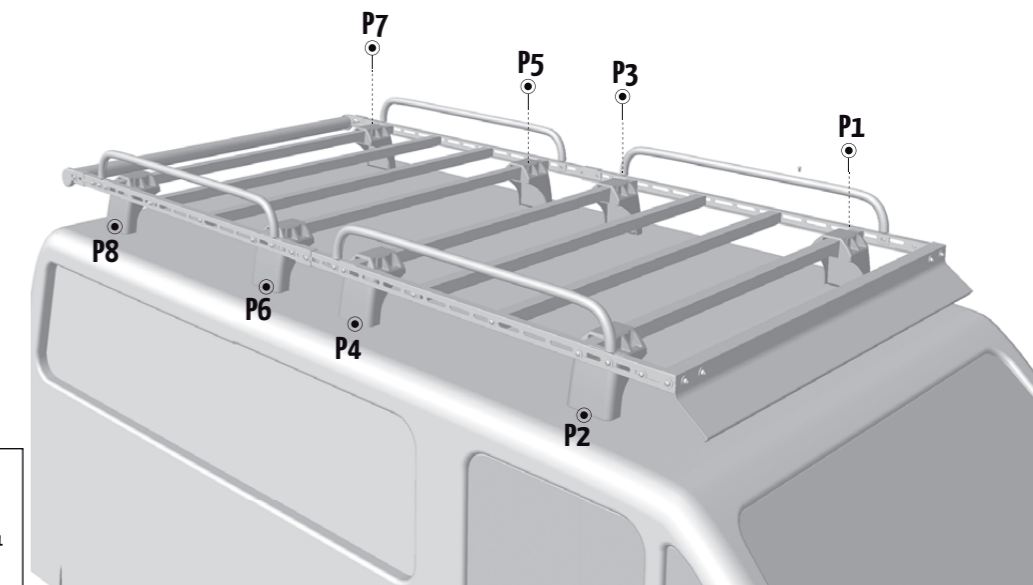

N		Q		Q
1	1A 80mm	4	1B 42mm	4
2	211 212	2+2	213	4
3				16
4				1

N	BO0060 x2	Q
8	DIN912 M6x20	32
9	DIN125 Ø6	32
N	BO0006 x 8	Q
10	DIN912 M6x16	16
11	DIN9021Ø6	16

Limpieza pre-instalación
Pre-installation cleaning

Revisar par de apriete
Check torque

- **E** Instrucciones de montaje Kit de fijación
- **C** Instruccions de muntatge Kit de fixació
- **GB** Assembly instructions Fixation Kit
- **F** Instruction de montage Kit fixation
- **D** Montageanleitung Stützfuß-Kit
- **PT** Instruções de montagem Kit fixação
- **I** Istruzioni di montaggio Kit di fissaggio
- **PL** Instrukcja montażu Element mocujący
- **CZ** Montážní návod Fixační kit
- **HU** Szerelési Utasítás Rögzítő készlet
- **RO** Instrucțiuni de montaj Kit de fixare
- **HR** Detaljne upute Kit za montažu
- **TU** Öncelikle montaj Montaj kiti

POOL-LINE ACCESORIOS, S.L.
C. Esqueis, 19. P. I. Can Barri
08415- Bigues i Riells. Barcelona (España)
www.pool-line.net

Nº HOMOLOGACIÓN: **E9** 26R-03.1042

121971

Rv: 11/2019

	L*	H**			P1	P2	P3	P4	P5	P6	P7	P8
MERCEDES												
Vito W639	L1	H1	03-14	B00006	212+1A	211+1A	213+1B	213+1B	213+1B	213+1B	211+1A	212+1A
Vito W639	L2	H1	03-14	B00006	212+1A	211+1A	213+1B	213+1B	213+1B	213+1B	211+1A	212+1A
Vito W639	L3	H1	03-14	B00006	212+1A	211+1A	213+1B	213+1B	213+1B	213+1B	211+1A	212+1A
Vito W447	L1	H1	14-	B00006	212+1A	211+1A	213+1B	213+1B	213+1B	213+1B	211+1A	212+1A
Vito W447	L2	H1	14-	B00006	212+1A	211+1A	213+1B	213+1B	213+1B	213+1B	211+1A	212+1A
Vito W447	L3	H1	14-	B00006	212+1A	211+1A	213+1B	213+1B	213+1B	213+1B	211+1A	212+1A