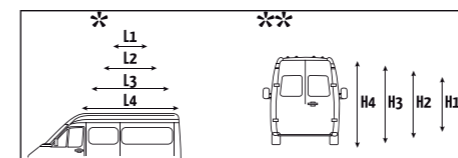

L*	H**			P1	P2	P3	P4	P5	P6	P7	P8
MERCEDES												
Vito W639	L1	H1	03-14	B00006	212+1A	211+1A	213+1B	213+1B	213+1B	213+1B	211+1A	212+1A
Vito W639	L2	H1	03-14	B00006	212+1A	211+1A	213+1B	213+1B	213+1B	213+1B	211+1A	212+1A
Vito W639	L3	H1	03-14	B00006	212+1A	211+1A	213+1B	213+1B	213+1B	213+1B	211+1A	212+1A
Vito W447	L1	H1	14-	B00006	212+1A	211+1A	213+1B	213+1B	213+1B	213+1B	211+1A	212+1A
Vito W447	L2	H1	14-	B00006	212+1A	211+1A	213+1B	213+1B	213+1B	213+1B	211+1A	212+1A
Vito W447	L3	H1	14-	B00006	212+1A	211+1A	213+1B	213+1B	213+1B	213+1B	211+1A	212+1A