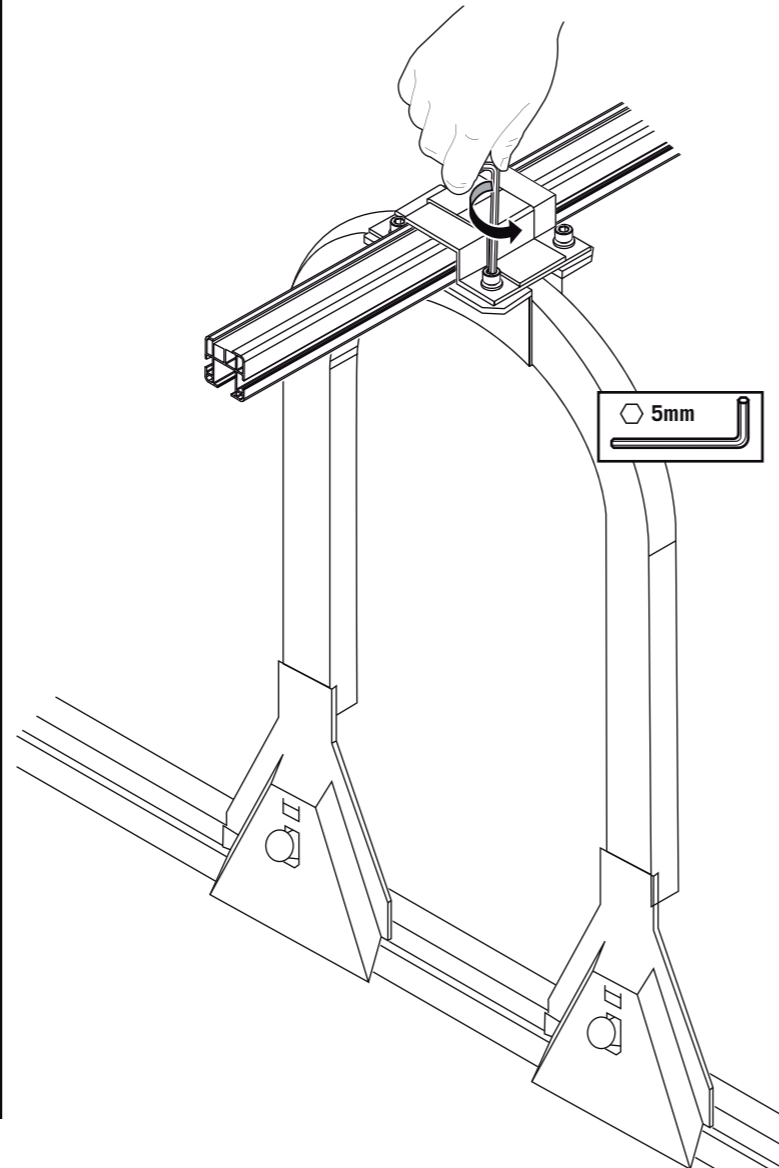

Limpieza pre-instalación

Pre-installation cleaning

Revisar par de apriete

Check torque

Ref.	cm	units (X)
122902	110 cm	2
122922	125 cm	2
122923	125 cm	3
122932	135 cm	2
122933	135 cm	3
122942	145 cm	2
122943	145 cm	3
122952	155 cm	2
122953	155 cm	3
122962	165 cm	2
122963	165 cm	3
122964	165 cm	4
122972	175 cm	2
122973	175 cm	3
122974	175 cm	4
122982	185 cm	3

Nota: Guardar instrucciones para posibles montajes y desmontajes.

A

A

B

B

A

B