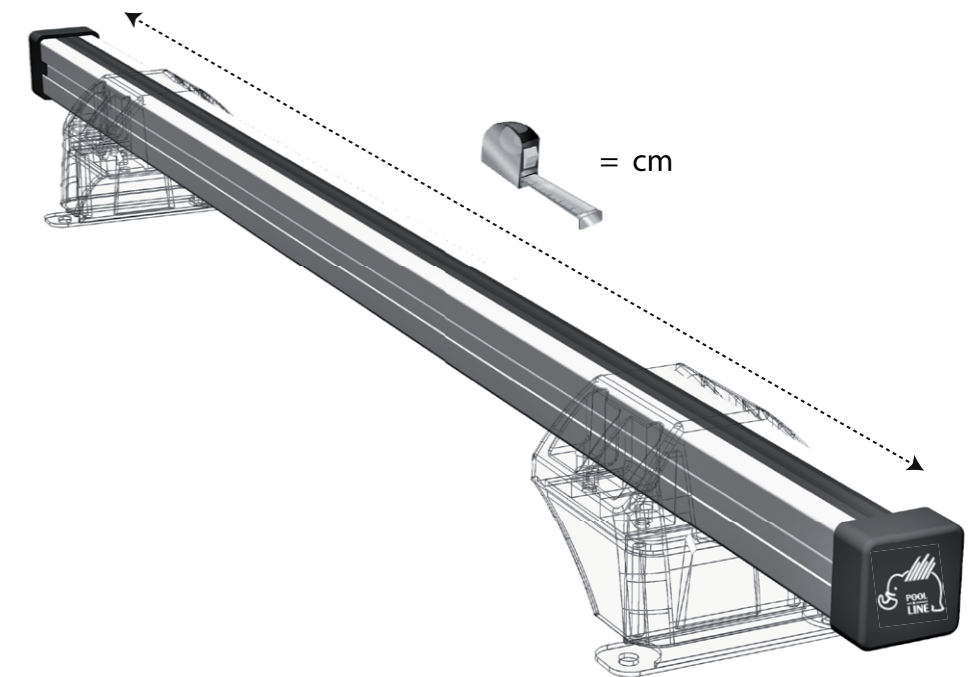

Limpieza pre-instalación

Pre-installation cleaning

Revisar par de apriete

Check torque

Ref.	cm	units (X)
122902	110 cm	2
122922	125 cm	2
122923	125 cm	3
122932	135 cm	2
122933	135 cm	3
122942	145 cm	2
122943	145 cm	3
122952	155 cm	2
122953	155 cm	3
122962	165 cm	2
122963	165 cm	3
122964	165 cm	4
122972	175 cm	2
122973	175 cm	3
122974	175 cm	4
122982	185 cm	3