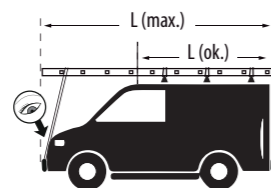

Limpieza pre-instalación

Pre-installation cleaning

Revisar par de apriete

Check torque

Ref.	cm	units (X)
122902	110 cm	2
122922	125 cm	2
122923	125 cm	3
122932	135 cm	2
122933	135 cm	3
122942	145 cm	2
122943	145 cm	3
122952	155 cm	2
122953	155 cm	3
122962	165 cm	2
122963	165 cm	3
122964	165 cm	4
122972	175 cm	2
122973	175 cm	3
122974	175 cm	4
122982	185 cm	3