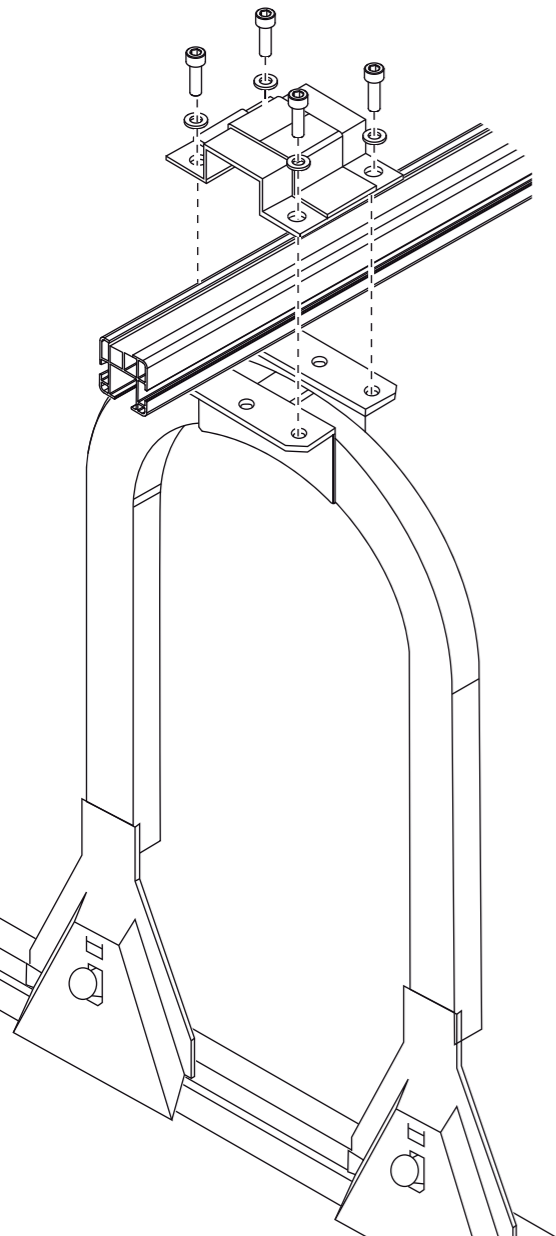

POOL-LINE ACCESORIOS, S.L.
 C. Esqueis, 19. P. I. Can Barri
 08415- Bigues i Riells. Barcelona (España)
 www.pool-line.com

200 KG.
MAX.

Nº HOMOLOGACIÓN: **E9** 26R04/00*1043*01

RECICLABLE

1229xx

Review 12/2022

Limpieza pre-instalación

Pre-installation cleaning

Revisar par de apriete

Check torque

Ref.	cm	units (X)
122902	110 cm	2
122922	125 cm	2
122923	125 cm	3
122932	135 cm	2
122933	135 cm	3
122942	145 cm	2
122943	145 cm	3
122952	155 cm	2
122953	155 cm	3
122962	165 cm	2
122963	165 cm	3
122964	165 cm	4
122972	175 cm	2
122973	175 cm	3
122974	175 cm	4
122982	185 cm	3

Nota: Guardar instrucciones para posibles montajes y desmontajes.

A

A

B

B

A

B