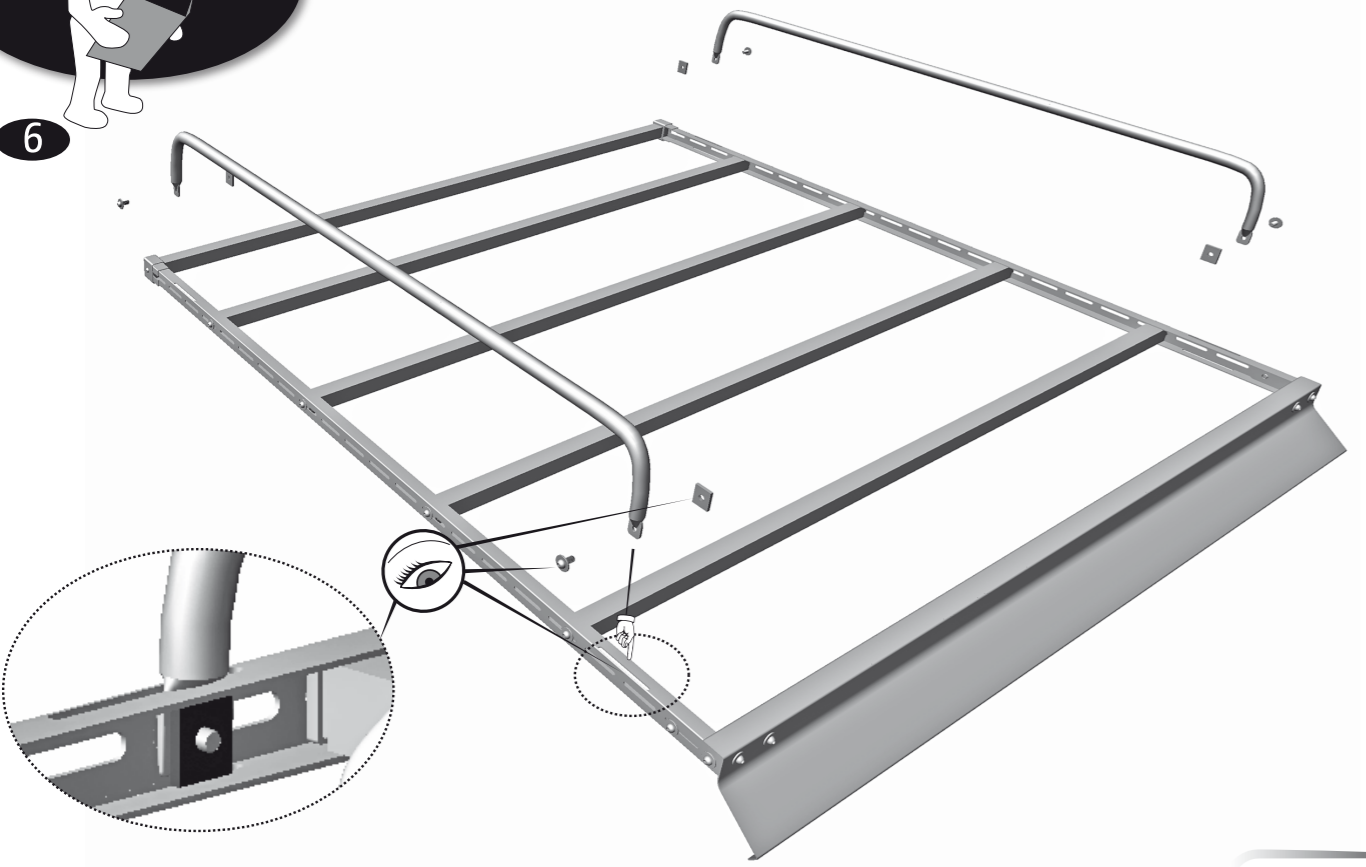

KIT CARGO-TECK FEET

1

year

Warranty

N		Q
1	 S-1150	1
2		2
3	 L-1300	2
4	 B-1022	2
5	 T-1135	5
6		10
7		2
8		4
9		1

N		Q
10	 CHA-M8	4
11	 ISO 7380 M8x40	10
12	 ISO 7380 M8x16	12
13	 DIN 125 Ø 8	22

6

7