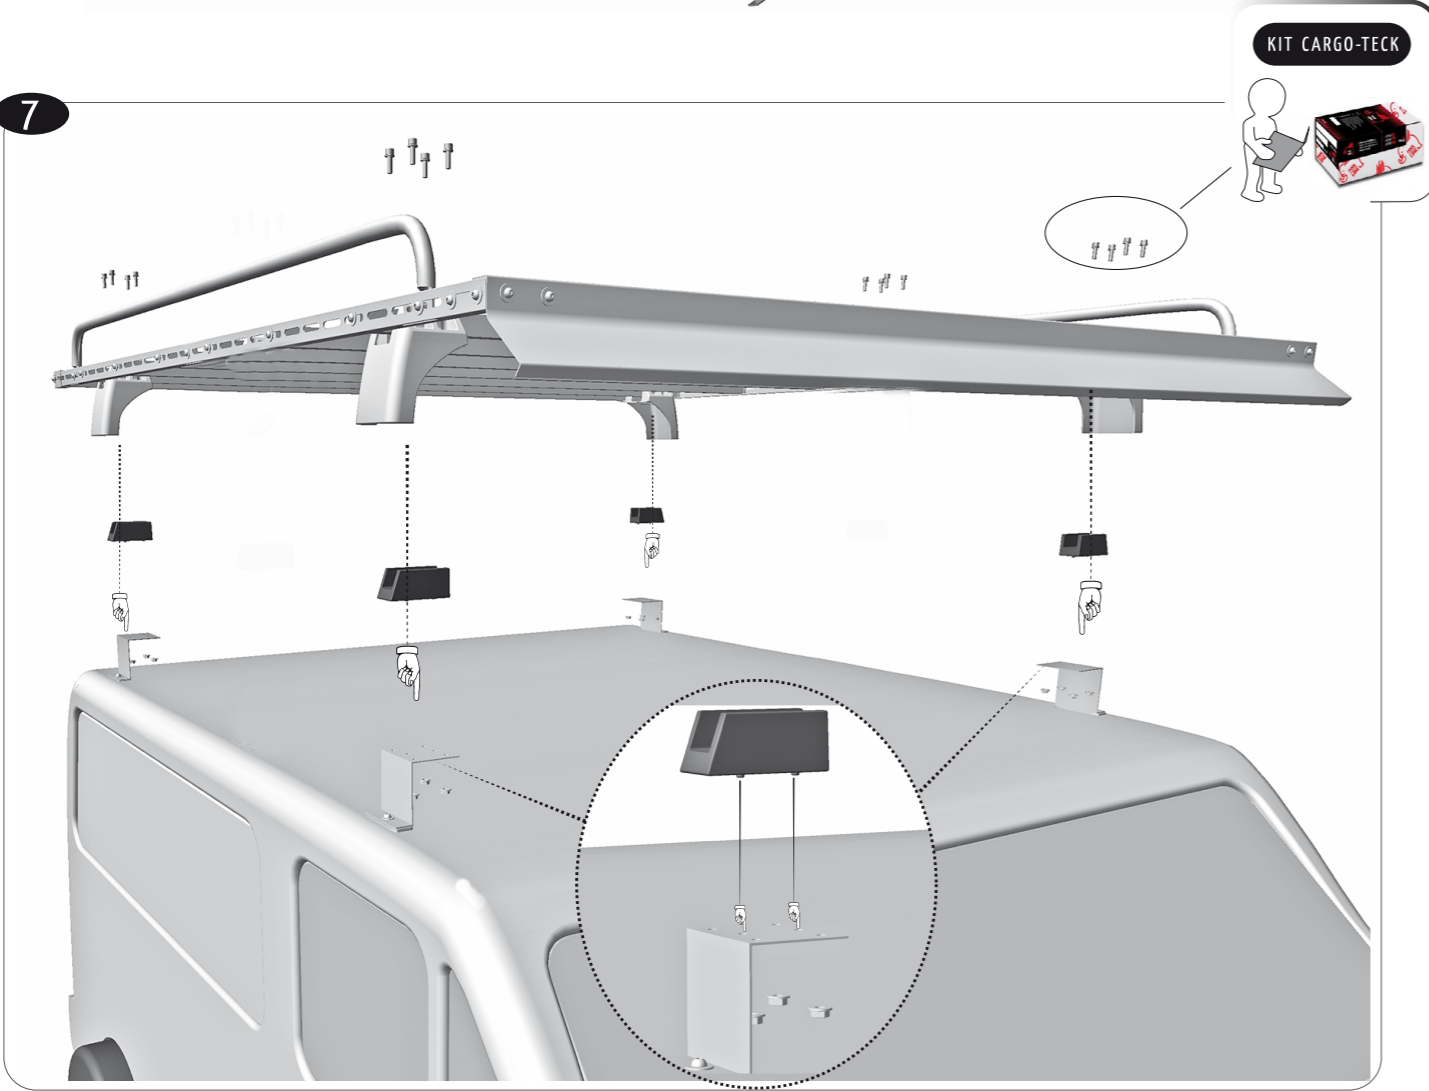

KIT CARGO-TECK FEET

1

year

Warranty

N		Q
1	 S-1150	1
2		2
3	 L-1300	2
4	 B-1022	2
5	 T-1135	5
6		10
7		2
8		4
9		1

N		Q
10	 CHA-M8	4
11	 ISO 7380 M8x40	10
12	 ISO 7380 M8x16	12
13	 DIN 125 Ø 8	22

6

7