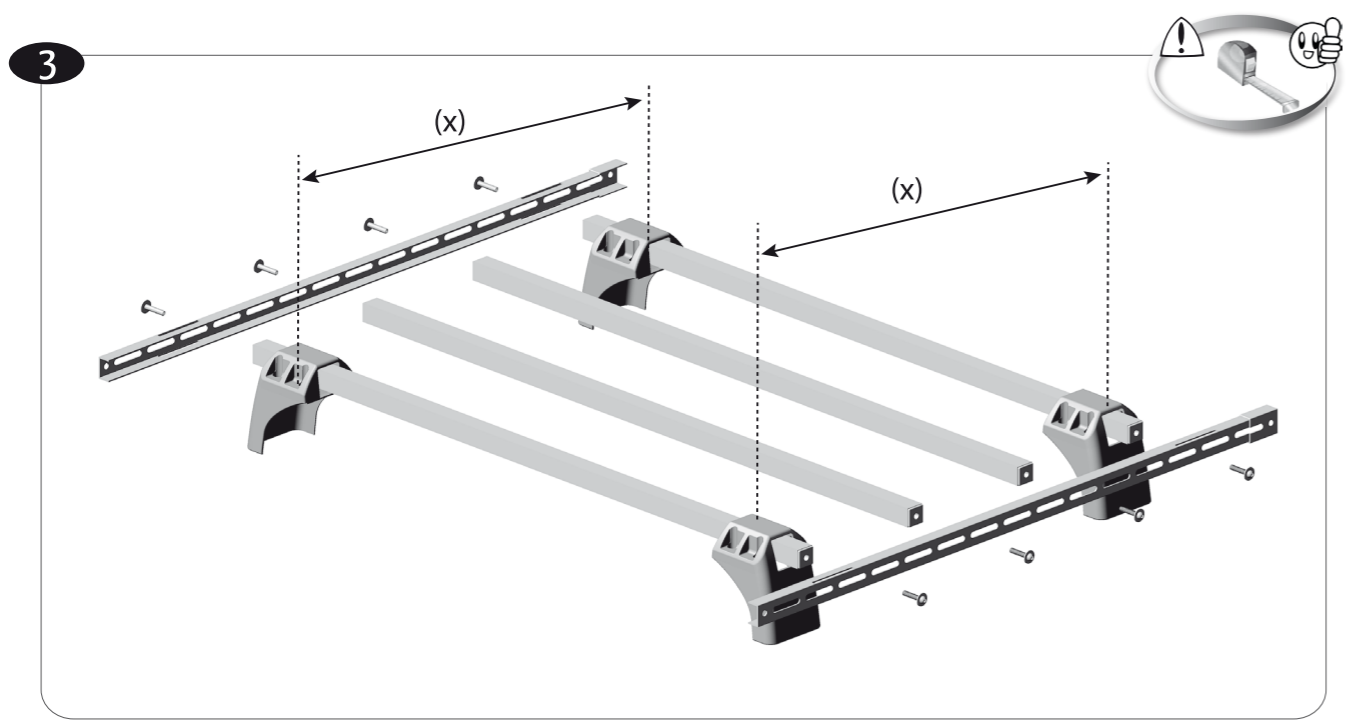

KIT CARGO-TECK FEET

1

year

Warranty

N		Q
1	 S-1150	1
2		2
3	 L-1300	2
4	 B-1022	2
5	 T-1135	5
6		10
7		2
8		4
9		1

N		Q
10	 CHA-M8	4
11	 ISO 7380 M8x40	10
12	 ISO 7380 M8x16	12
13	 DIN 125 Ø 8	22

6

7