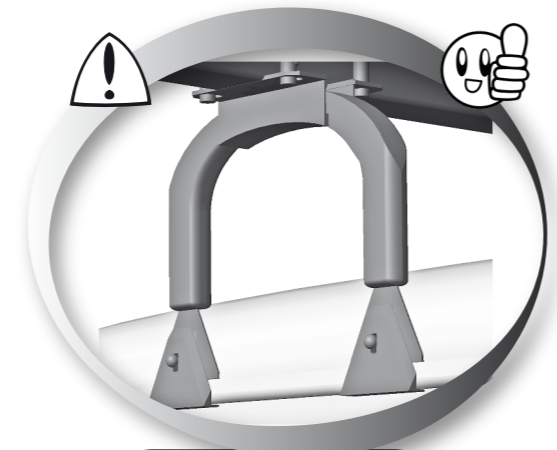

	L*	H**	
NISSAN			
Kubistar	L1	H1	97-09
RENAULT			
Kangoo I	L1	H1	97-08

- E** Instrucciones de montaje Kit de fijación
- C** Instruccions de muntatge Kit de fixació
- GB** Assembly instructions Fixation Kit
- F** Instruction de montage Kit fixation
- D** Montageanleitung Stützfuß-Kit
- PT** Instruções de montagem Kit fixação
- I** Istruzioni di montaggio Kit di fissaggio
- PL** Instrukcja montażu Element mocujący
- CZ** Montážní návod Fixační kit
- HU** Szerelési Utasítás Rögzítő készlet
- RO** Instrucțiuni de montaj Kit de fixare
- HR** Detaljne upute Kit za montažu
- TU** Öncelikle montaj Montaj kiti

POOL-LINE ACCESORIOS, S.L.
 C. Esqueis, 19. P. I. Can Barri
 08415- Bigues i Riells. Barcelona (España)
 www.pool-line.net

200

KG.

MAX.

Nº HOMOLOGACIÓN: **E9** 26R-03.1042

123011

Rv: 09/2015

KIT CARGO-TECK