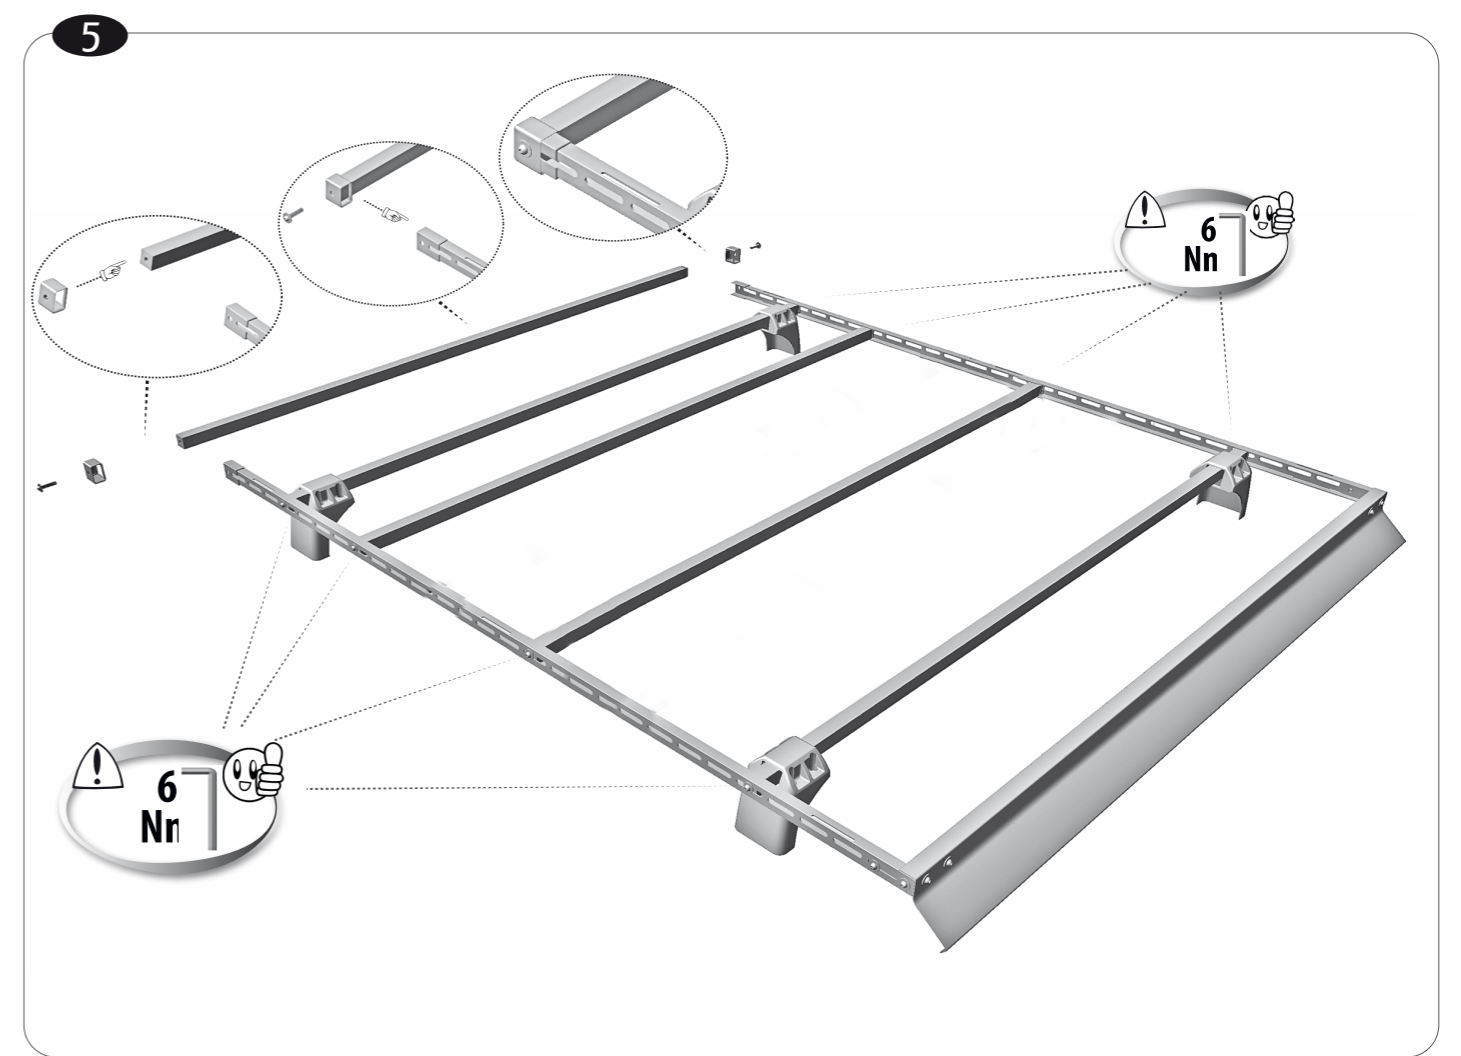

KIT CARGO-TECK FEET

1

year

Warranty

N		Q
1	 S-1150	1
2		2
3	 L-1300	2
4	 B-1022	2
5	 T-1135	5
6		10
7		2
8		4
9		1

N		Q
10	 CHA-M8	4
11	 ISO 7380 M8x40	10
12	 ISO 7380 M8x16	12
13	 DIN 125 Ø 8	22

6

7