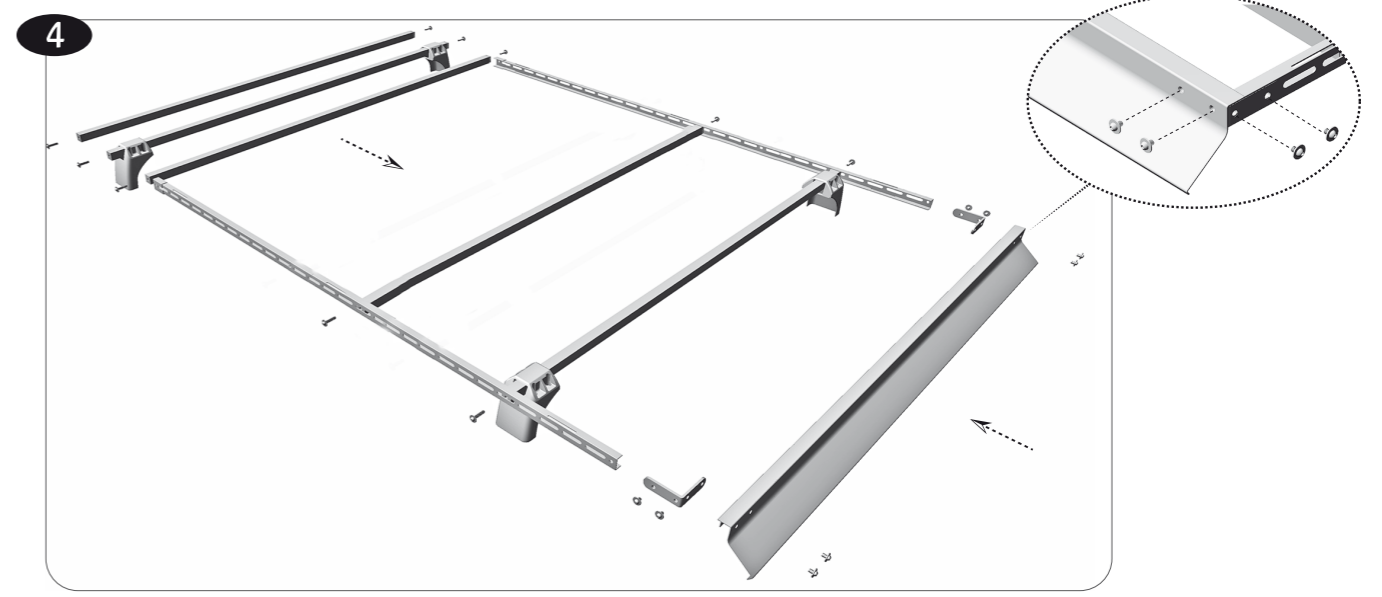

KIT CARGO-TECK FEET

1

year

Warranty

N		Q
1	 S-1150	1
2		2
3	 L-1300	2
4	 B-1022	2
5	 T-1135	5
6		10
7		2
8		4
9		1

N		Q
10	 CHA-M8	4
11	 ISO 7380 M8x40	10
12	 ISO 7380 M8x16	12
13	 DIN 125 Ø 8	22

6

7