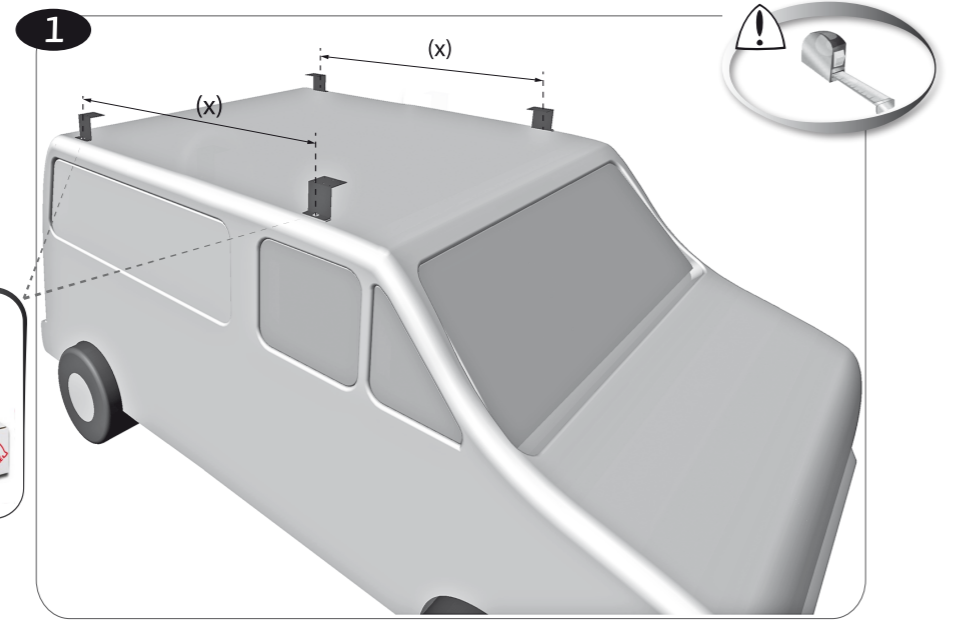

KIT CARGO-TECK FEET

1

year

Warranty

N		Q
1	 S-1150	1
2		2
3	 L-1300	2
4	 B-1022	2
5	 T-1135	5
6		10
7		2
8		4
9		1

N		Q
10	 CHA-M8	4
11	 ISO 7380 M8x40	10
12	 ISO 7380 M8x16	12
13	 DIN 125 Ø 8	22

6

7