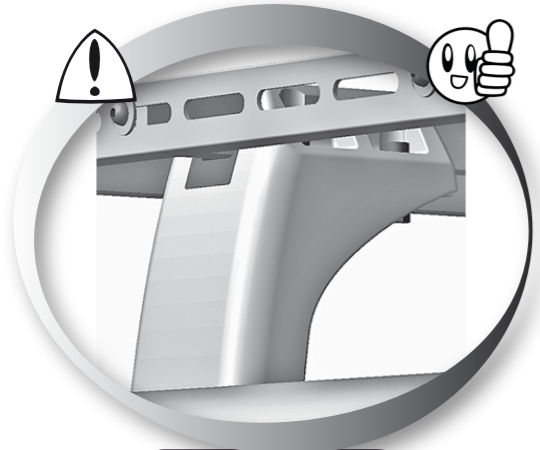

KIT CARGO-TECK