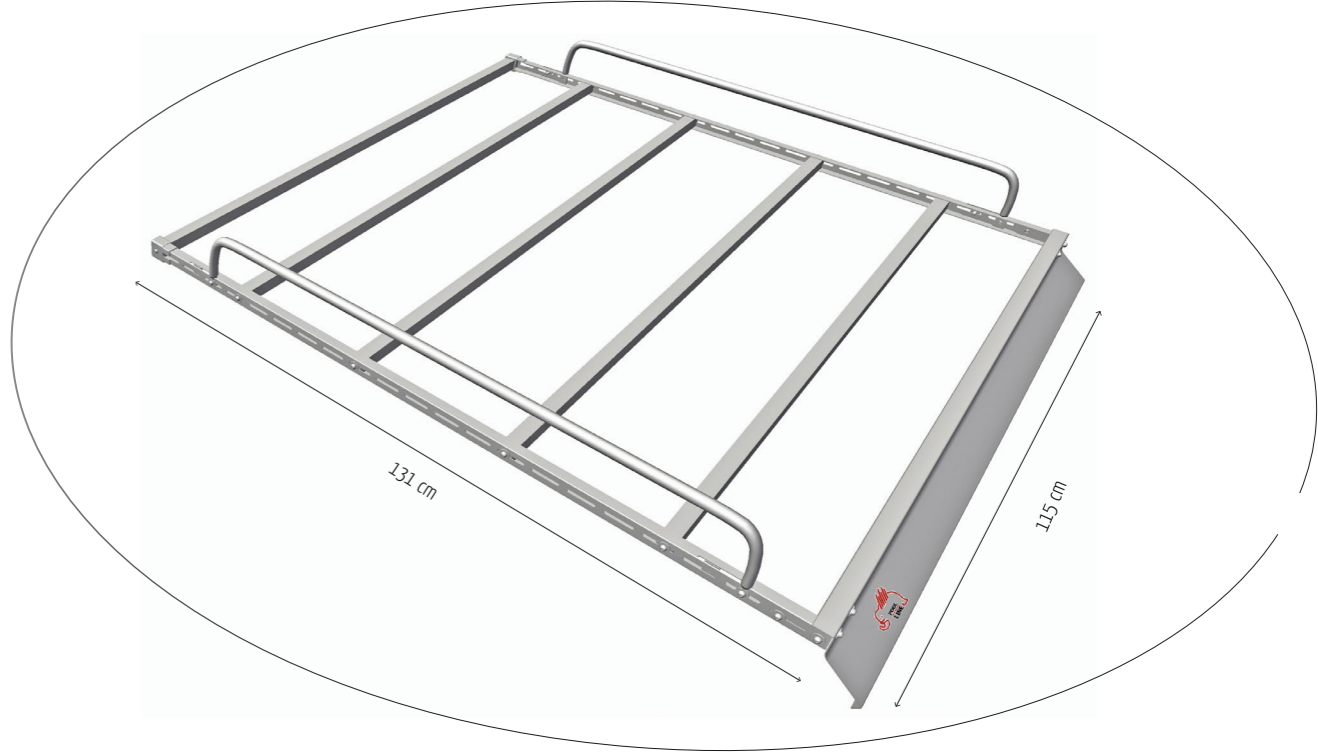

1

year

Warranty