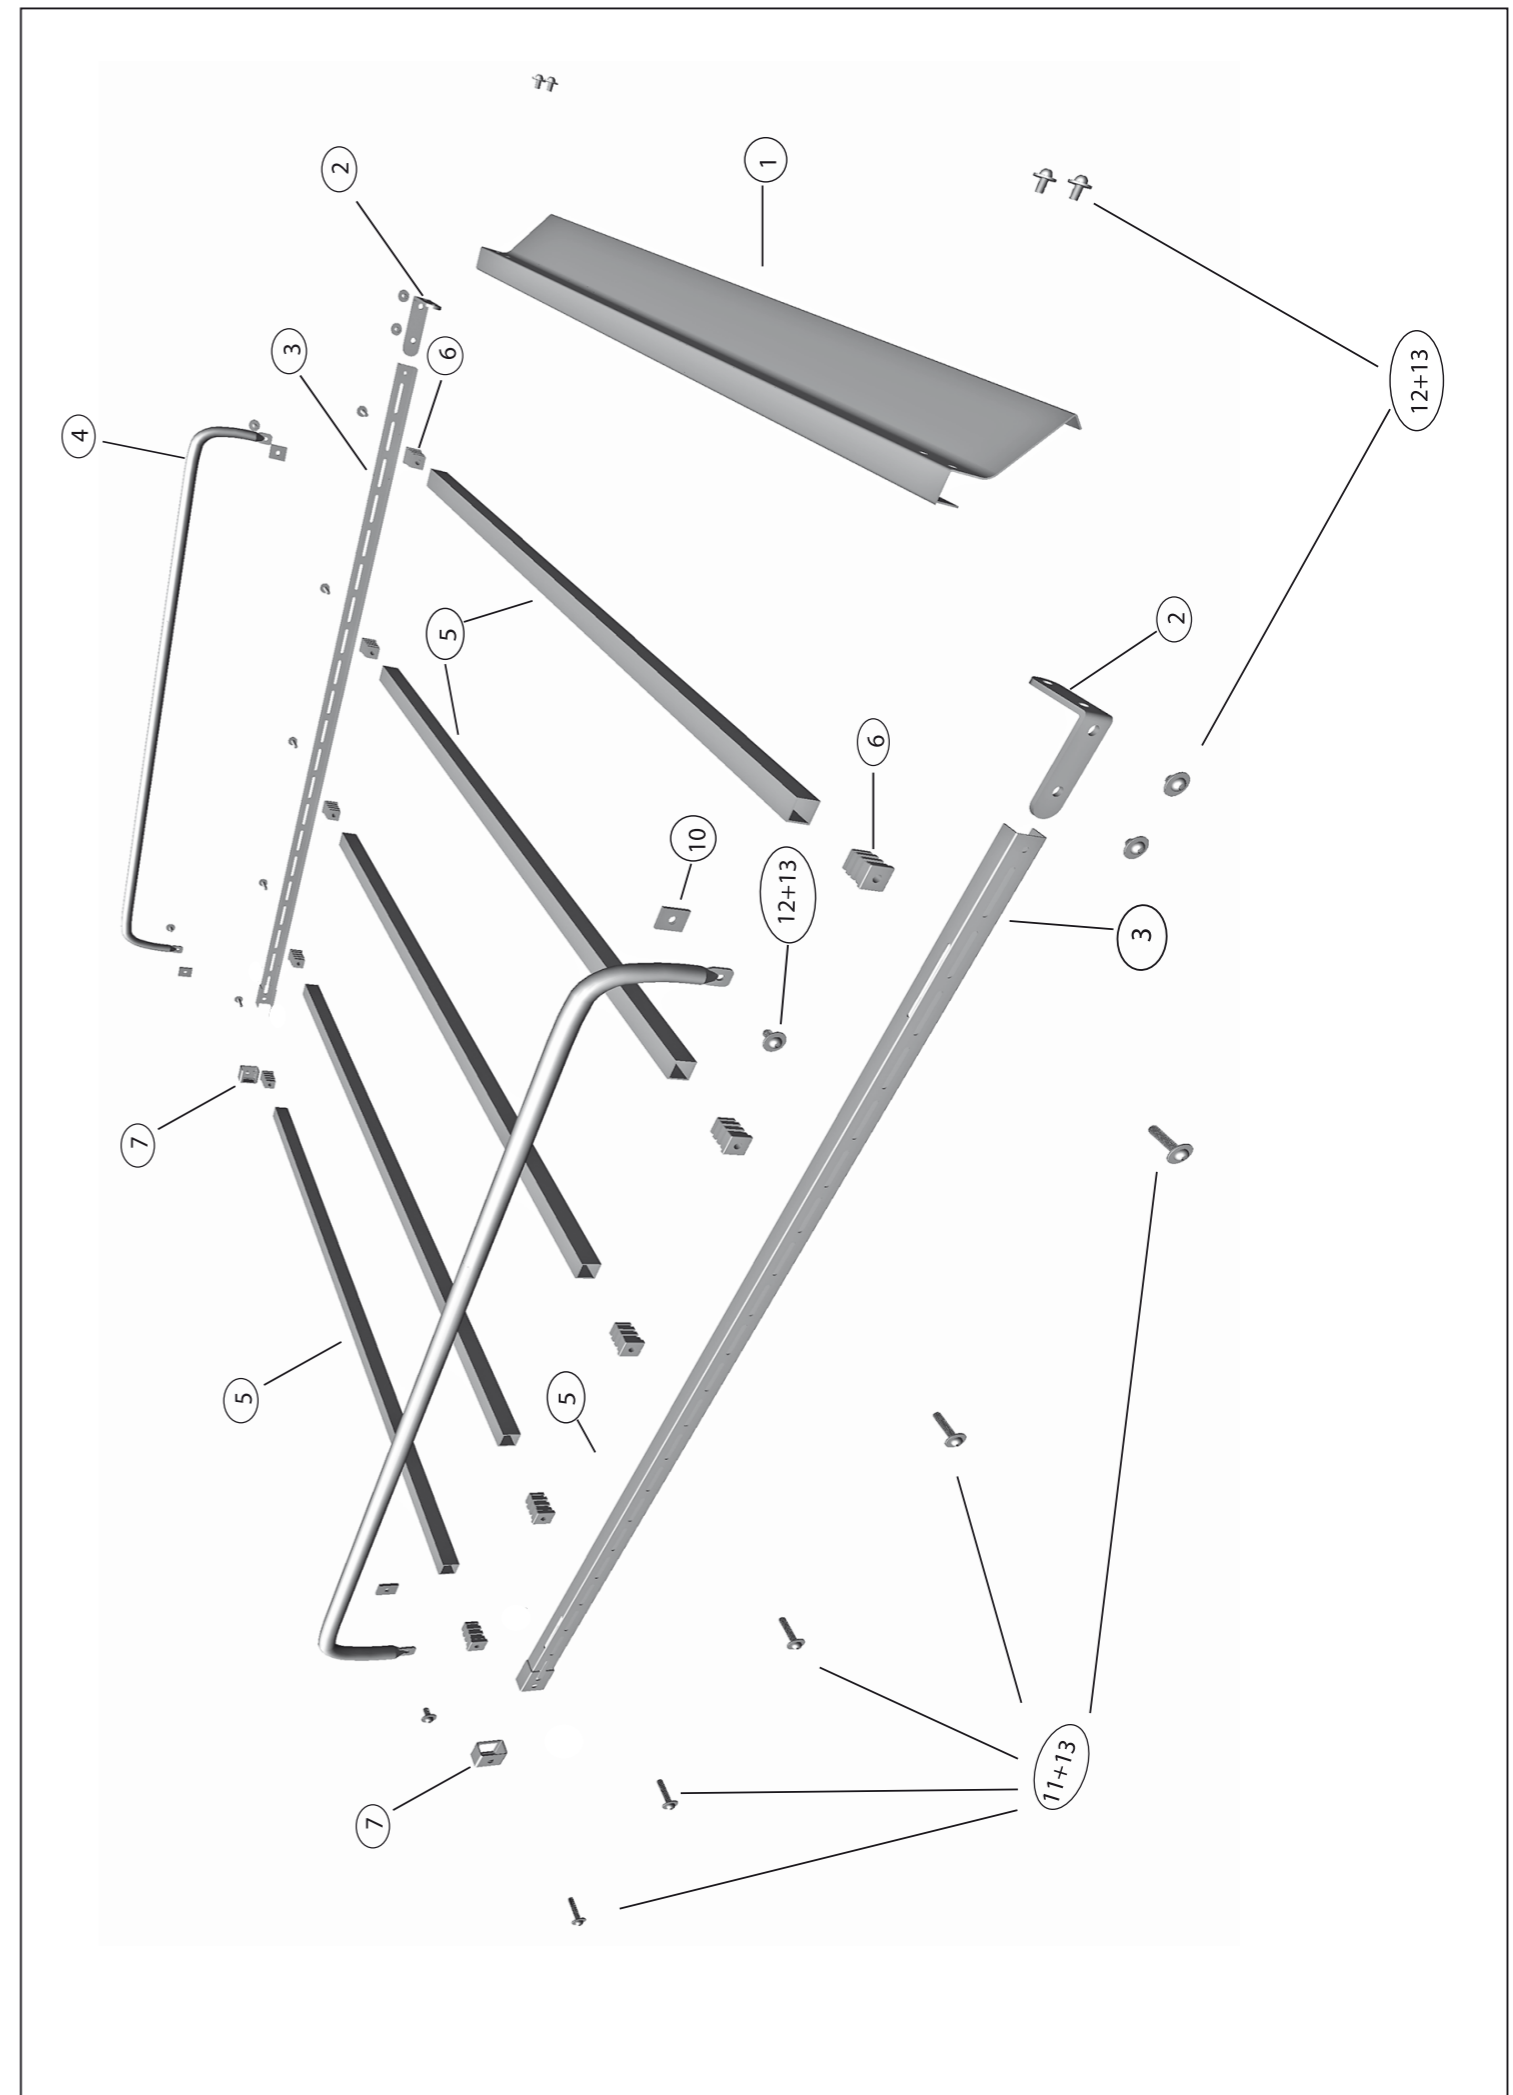

N		Q
1	 S-1150	1
2		2
3	 L-1300	2
4	 B-1022	2
5	 T-1135	5
6		10
7		2
8		4
9		1

N		Q
10	 CHA-M8	4
11	 ISO 7380 M8x40	10
12	 ISO 7380 M8x16	12
13	 DIN 125 Ø 8	22