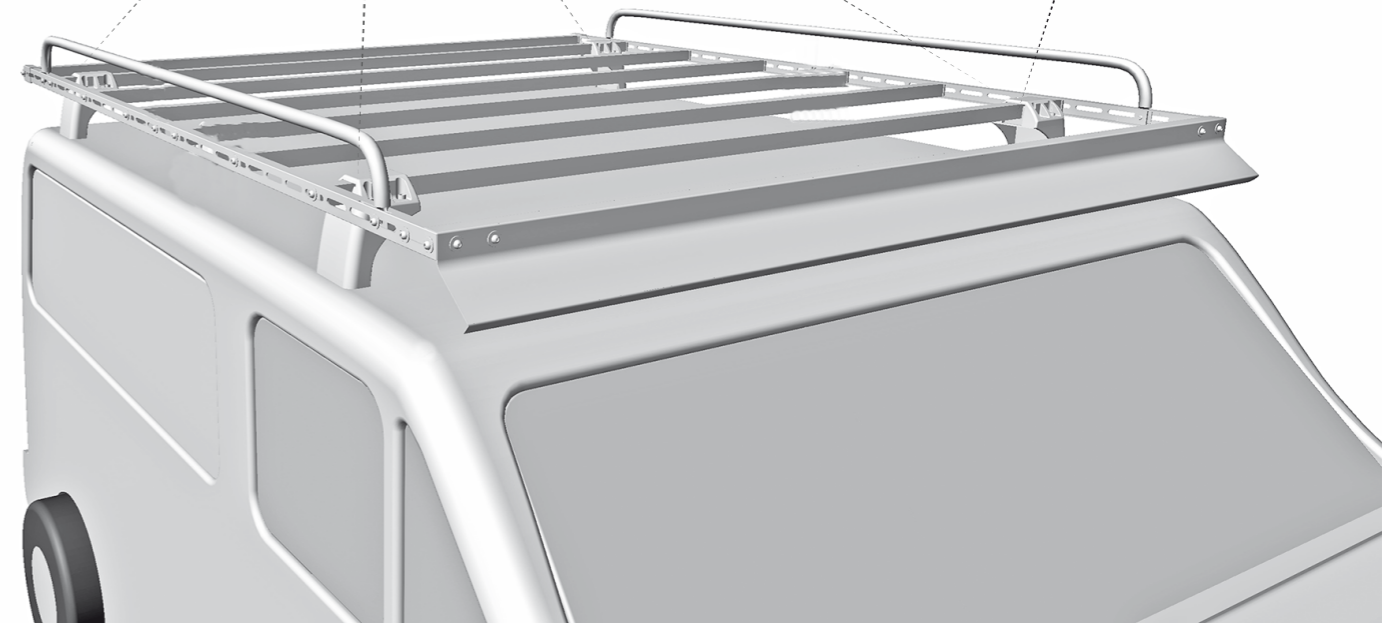

KIT CARGO-TECK

KIT CARGO-TECK

8