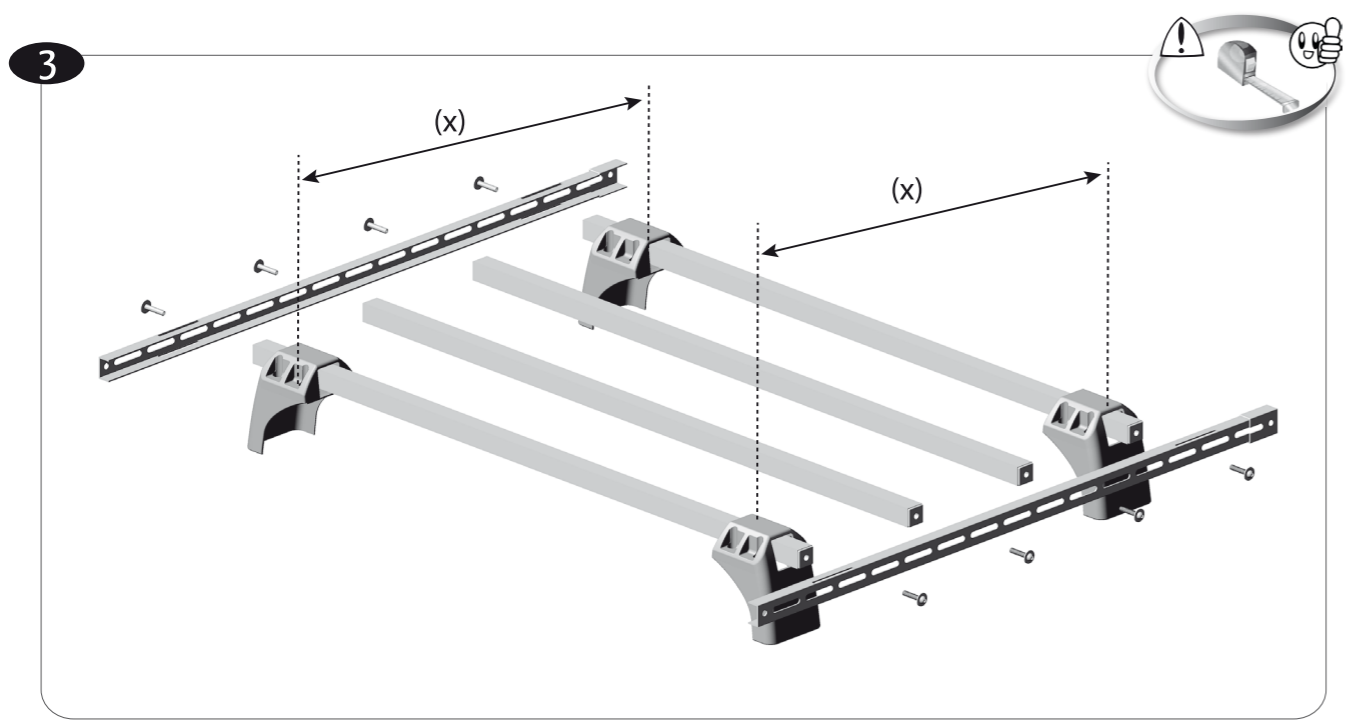

KIT CARGO-TECK FEET

1

year

Warranty

N		Q
1	 S-1350	1
2		2
3	 L-1300	2
4	 B-1022	2
5	 T-1335	5
6		10
7		2
8		4
9		1

N		Q
10	 CHA-M8	4
11	 ISO 7380 M8x40	10
12	 ISO 7380 M8x16	12
13	 DIN 125 Ø 8	22

6

7