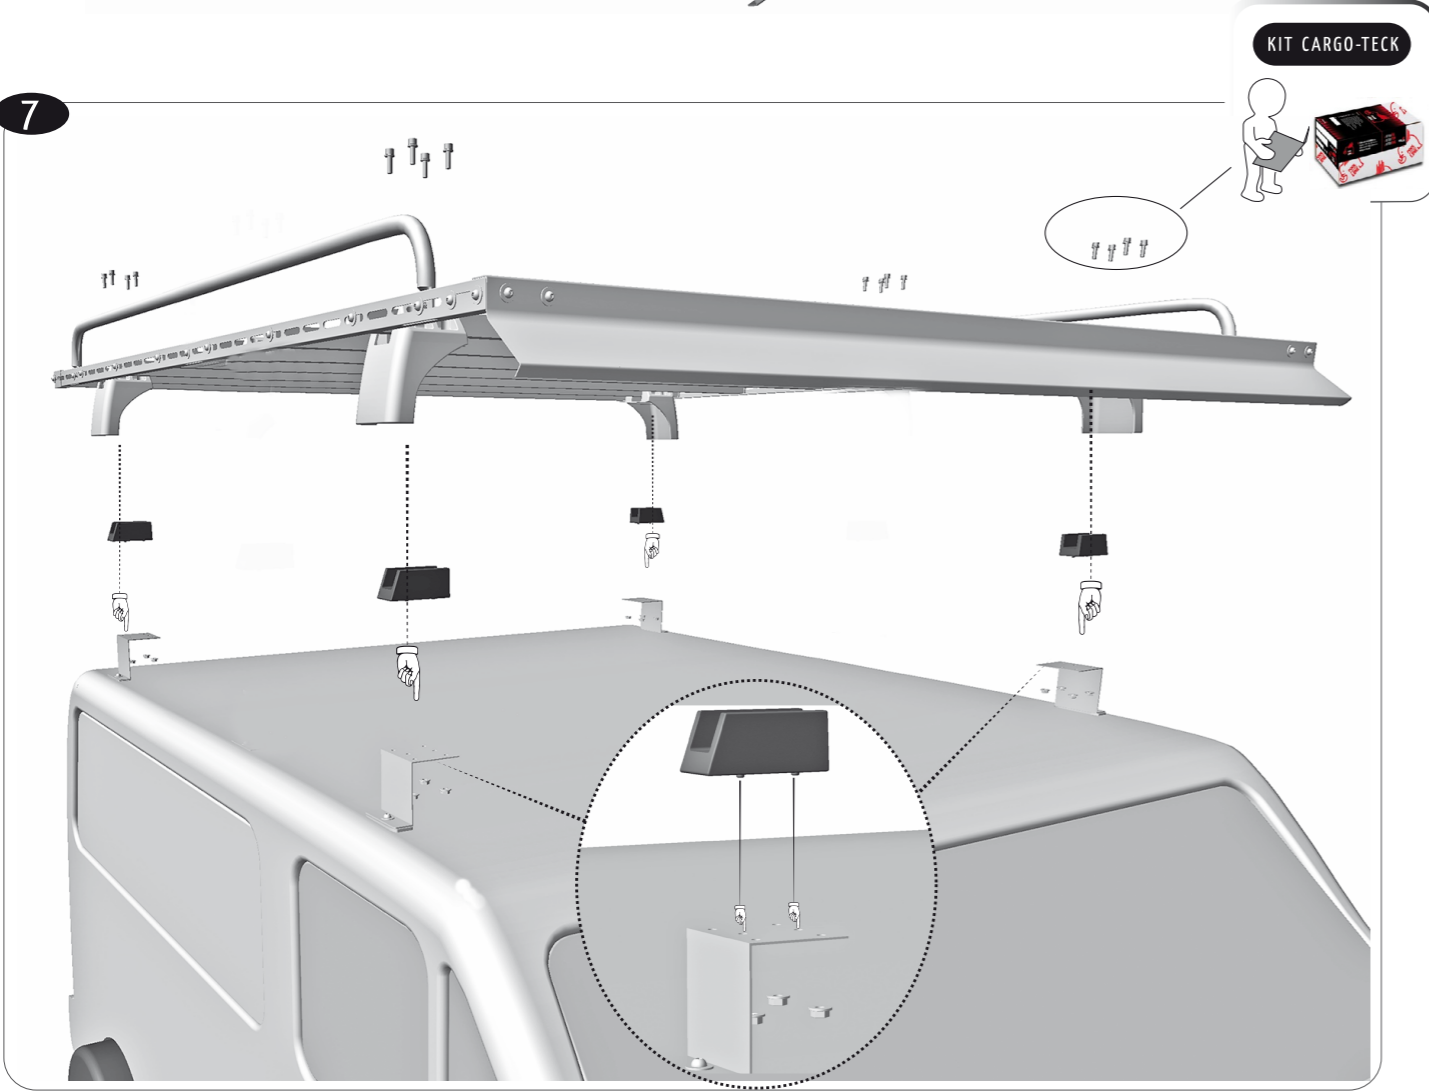

6

7

KIT CARGO-TECK

KIT CARGO-TECK

8

KIT CARGO-TECK FEET

8 bis

KIT CARGO-TECK FEET