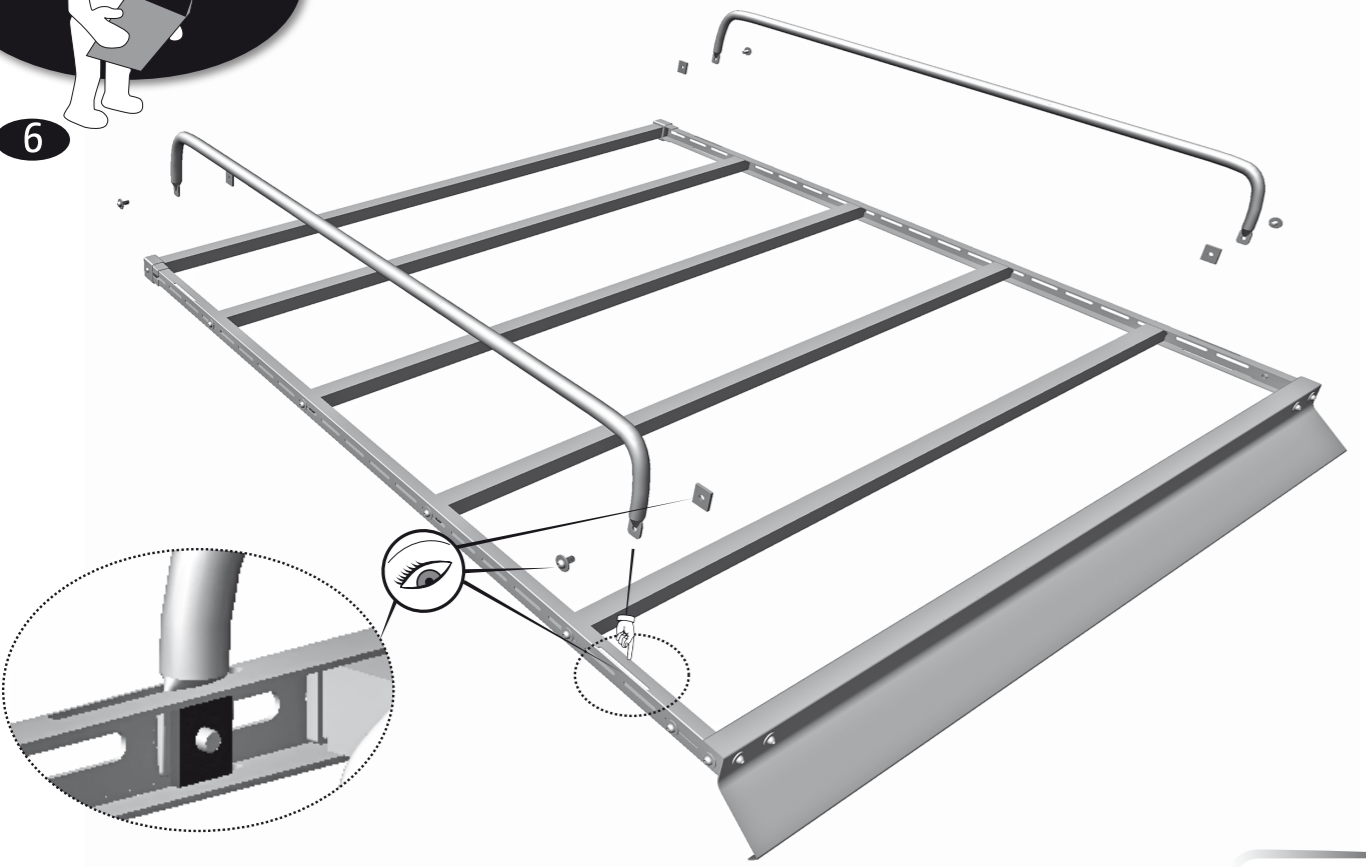

KIT CARGO-TECK FEET

1

year

Warranty

N		Q
1	 S-1350	1
2		2
3	 L-1300	2
4	 B-1022	2
5	 T-1335	5
6		10
7		2
8		4
9		1

N		Q
10	 CHA-M8	4
11	 ISO 7380 M8x40	10
12	 ISO 7380 M8x16	12
13	 DIN 125 Ø 8	22

6

7