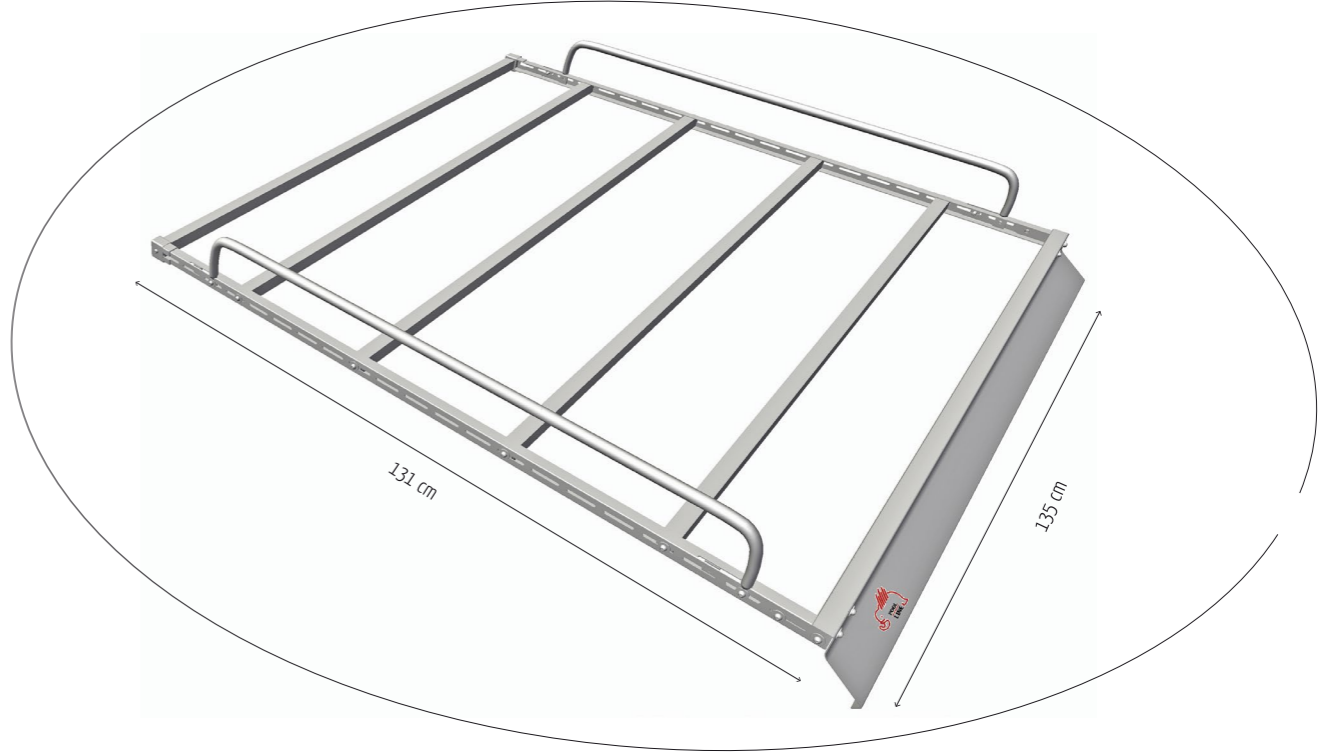

1

year

Warranty