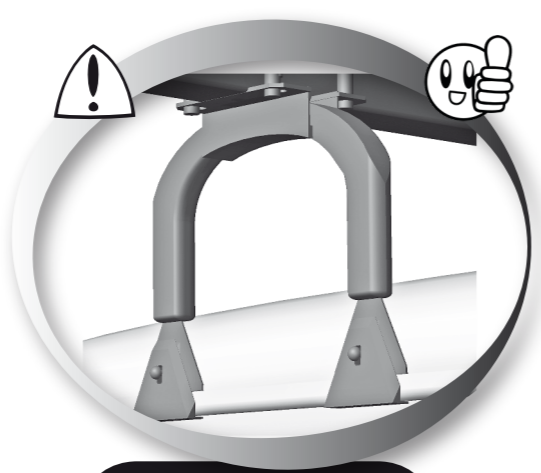

	L*	H**	
FIAT			
Doblo I	L1	H1	01-09
SUZUKI			
Samurai (metal roof)	L1	H1	85-98
Samurai	L1	H1	
Samurai	L1	H2	

- E** Instrucciones de montaje Kit de fijación
- C** Instruccions de muntatge Kit de fixació
- GB** Assembly instructions Fixation Kit
- F** Instruction de montage Kit fixation
- D** Montageanleitung Stützfuß-Kit
- PT** Instruções de montagem Kit fixação
- I** Istruzioni di montaggio Kit di fissaggio
- PL** Instrukcja montażu Element mocujący
- CZ** Montážní návod Fixační kit
- HU** Szerelési Utasítás Rögzítő készlet
- RO** Instrucțiuni de montaj Kit de fixare
- HR** Detaljne upute Kit za montažu
- TU** Öncelikle montaj Montaj kiti

POOL-LINE ACCESORIOS, S.L.
C. Esqueis, 19. P. I. Can Barri
08415- Bigues i Riells. Barcelona (España)
www.pool-line.net

200

KG.

MAX.

Nº HOMOLOGACIÓN: **E9** 26R-03.1042

123013

Rv: 09/2015

KIT CARGO-TECK