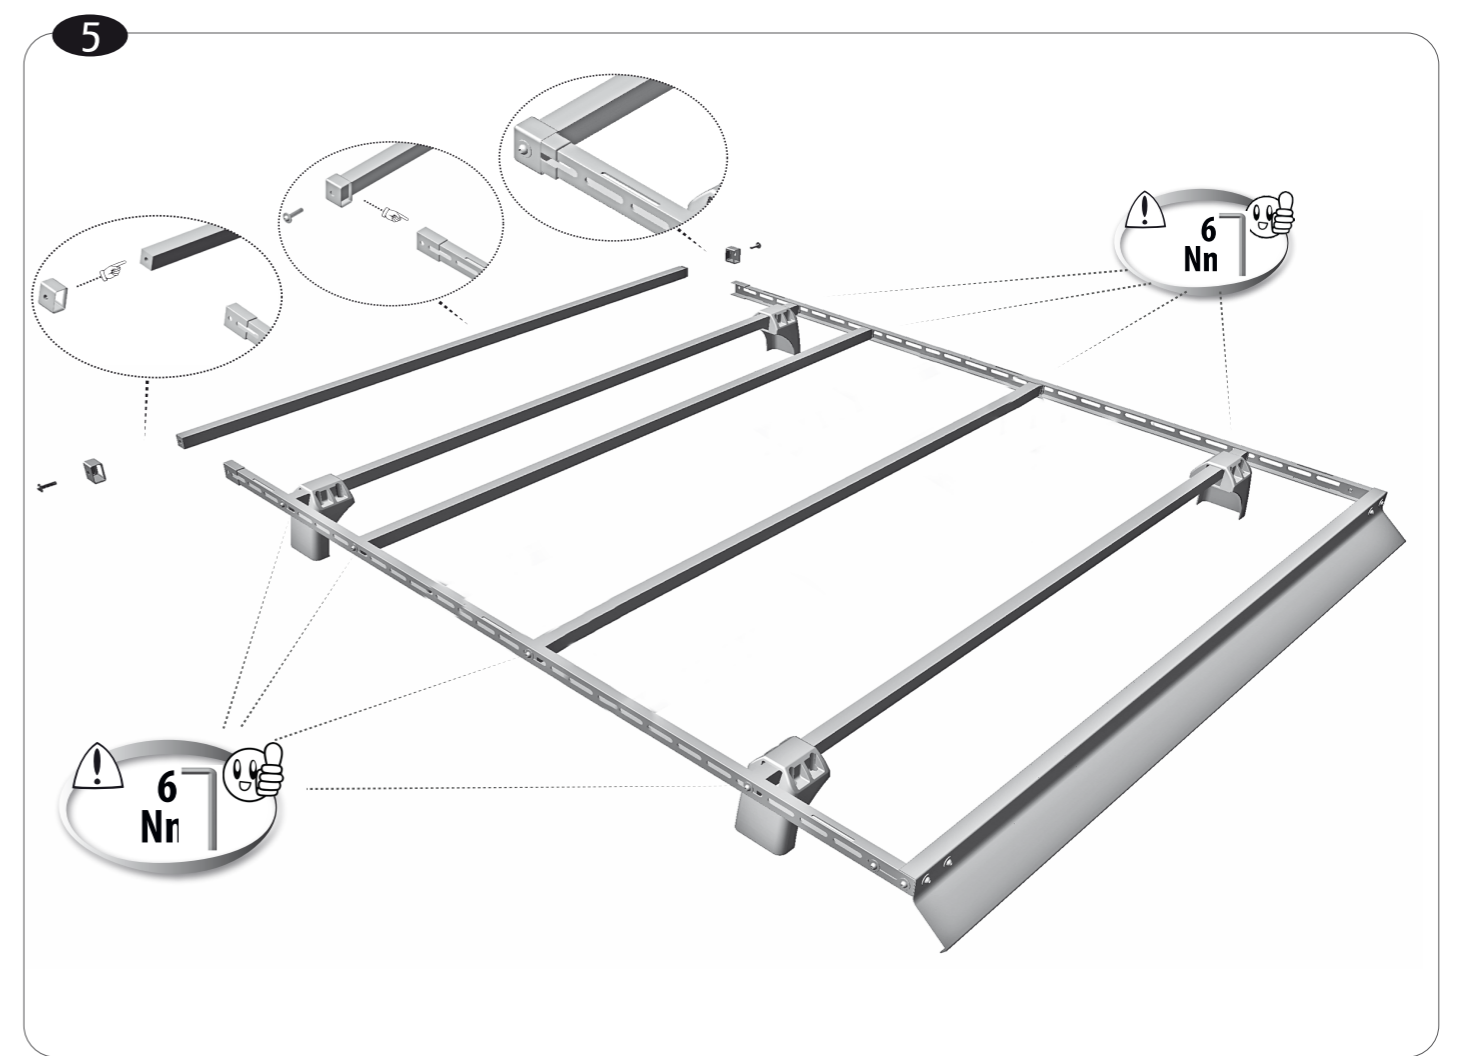

KIT CARGO-TECK FEET

1

year

Warranty

N		Q
1	 S-1350	1
2		2
3	 L-1300	2
4	 B-1022	2
5	 T-1335	5
6		10
7		2
8		4
9		1

N		Q
10	 CHA-M8	4
11	 ISO 7380 M8x40	10
12	 ISO 7380 M8x16	12
13	 DIN 125 Ø 8	22

6

7