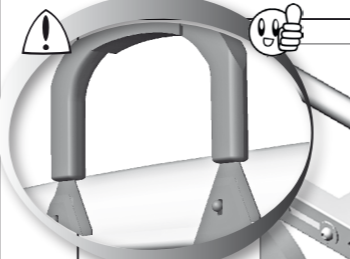

8

KIT CARGO-TECK FEET

8 bis