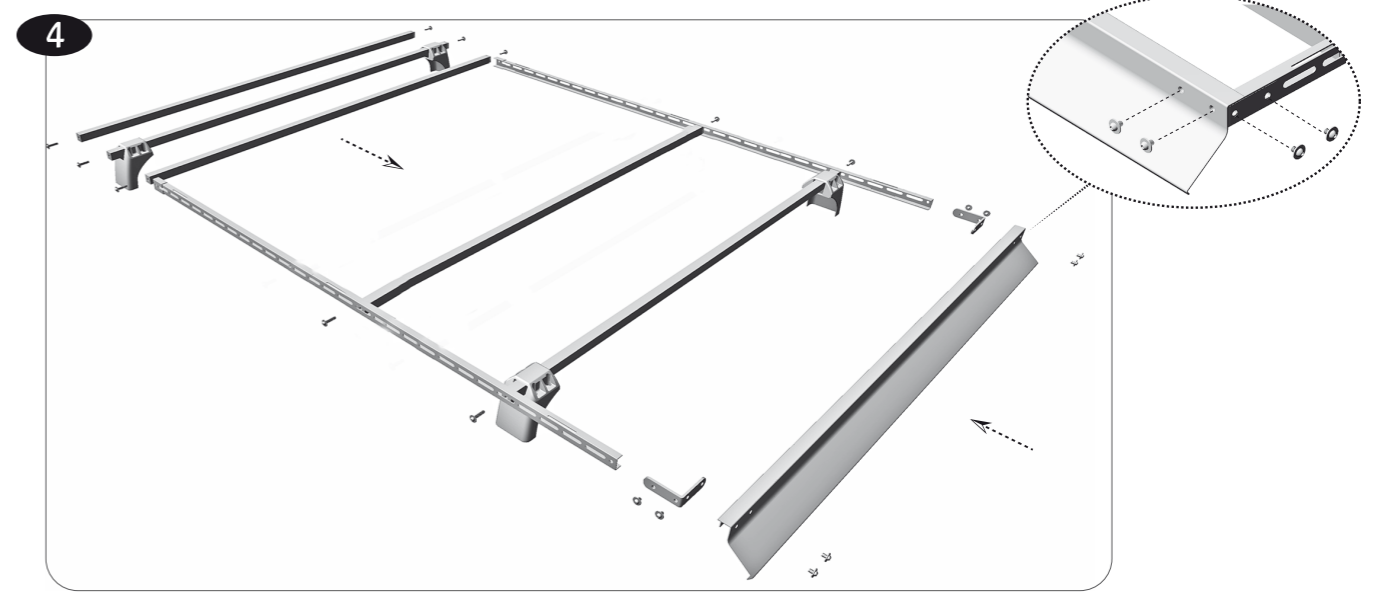

KIT CARGO-TECK FEET

1

year

Warranty

N		Q
1	 S-1350	1
2		2
3	 L-1300	2
4	 B-1022	2
5	 T-1335	5
6		10
7		2
8		4
9		1

N		Q
10	 CHA-M8	4
11	 ISO 7380 M8x40	10
12	 ISO 7380 M8x16	12
13	 DIN 125 Ø 8	22

6

7