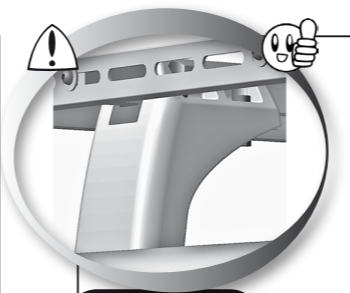

KIT CARGO-TECK