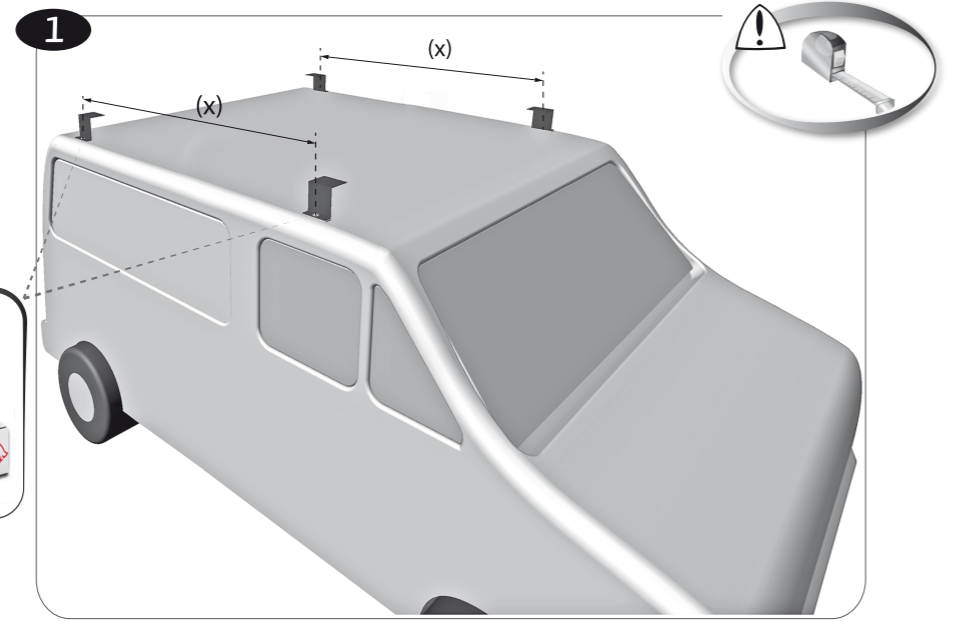

KIT CARGO-TECK FEET

1

year

Warranty

N		Q
1	 S-1350	1
2		2
3	 L-1300	2
4	 B-1022	2
5	 T-1335	5
6		10
7		2
8		4
9		1

N		Q
10	 CHA-M8	4
11	 ISO 7380 M8x40	10
12	 ISO 7380 M8x16	12
13	 DIN 125 Ø 8	22

6

7