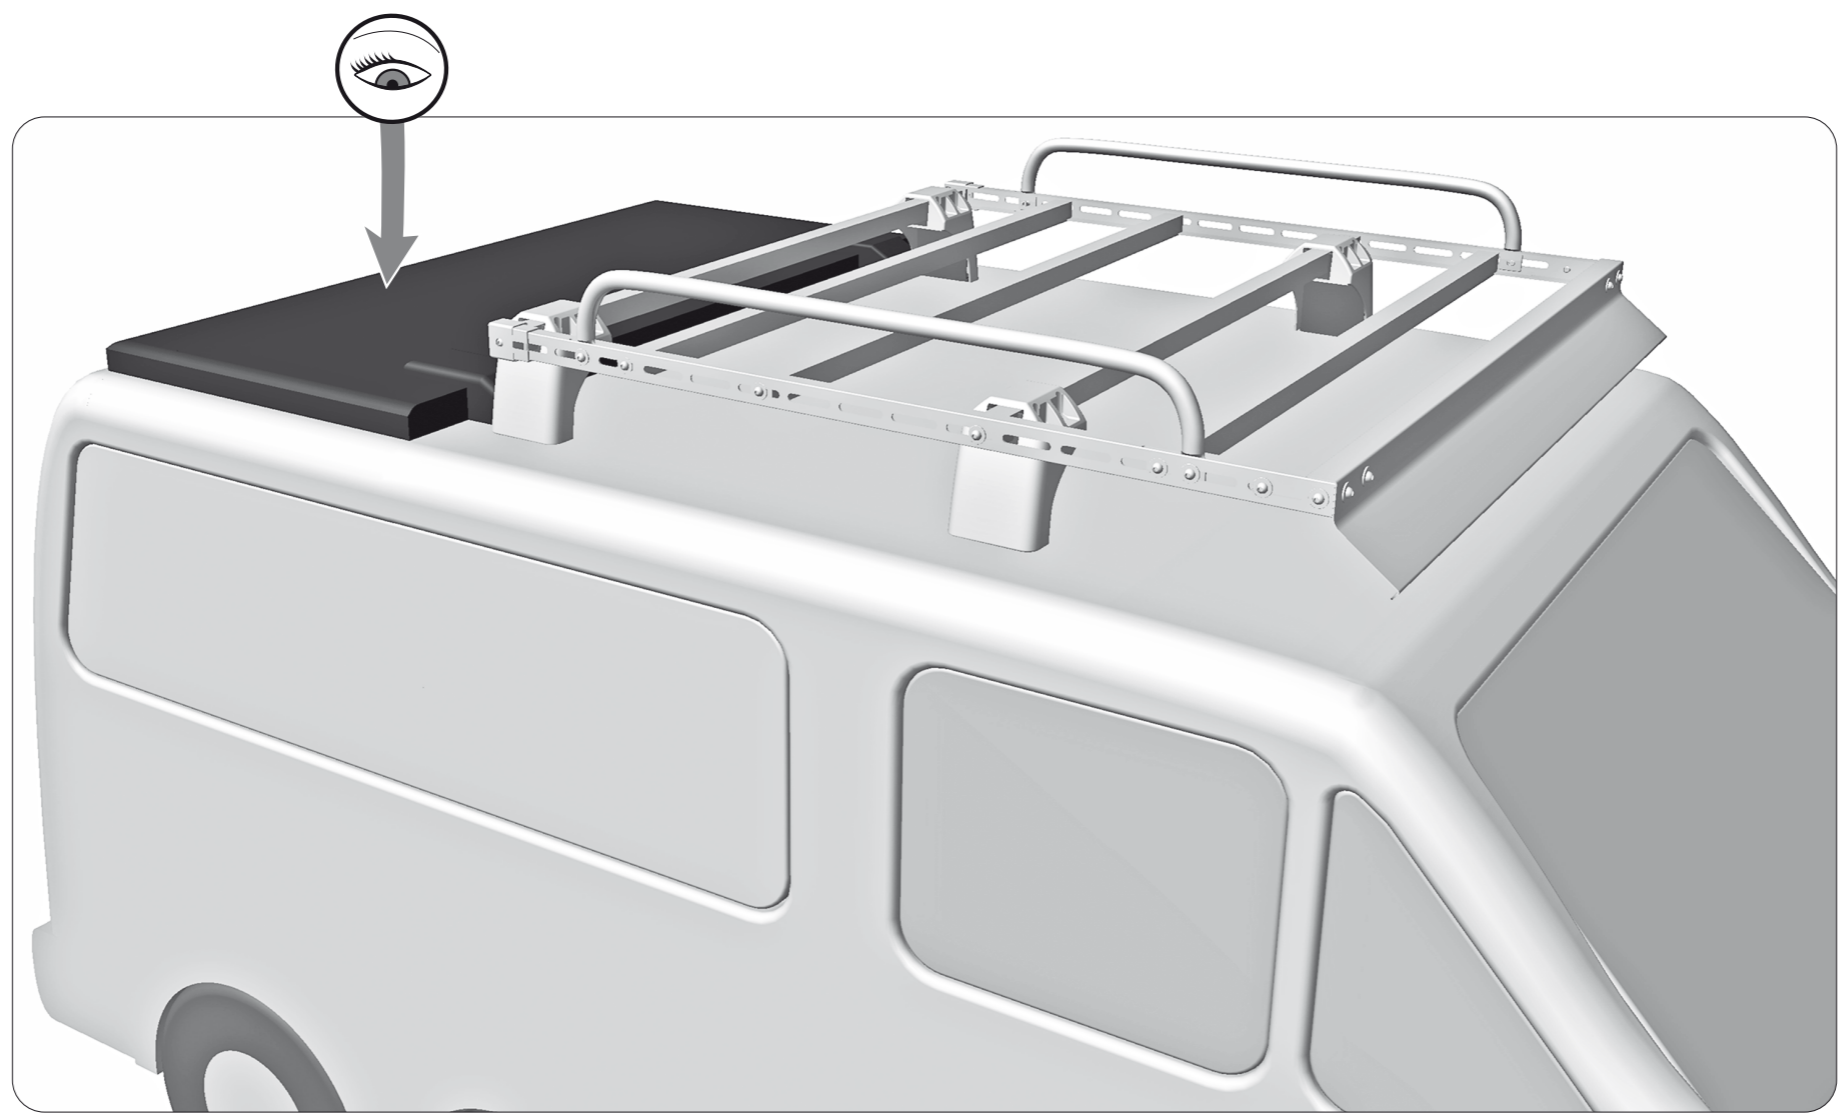

FIAT DOBLO I (01-09)