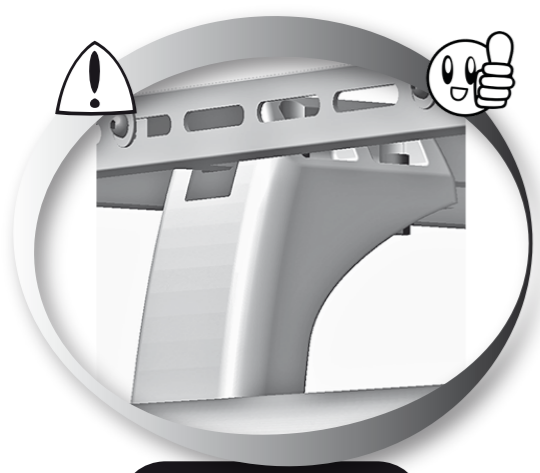

KIT CARGO-TECK