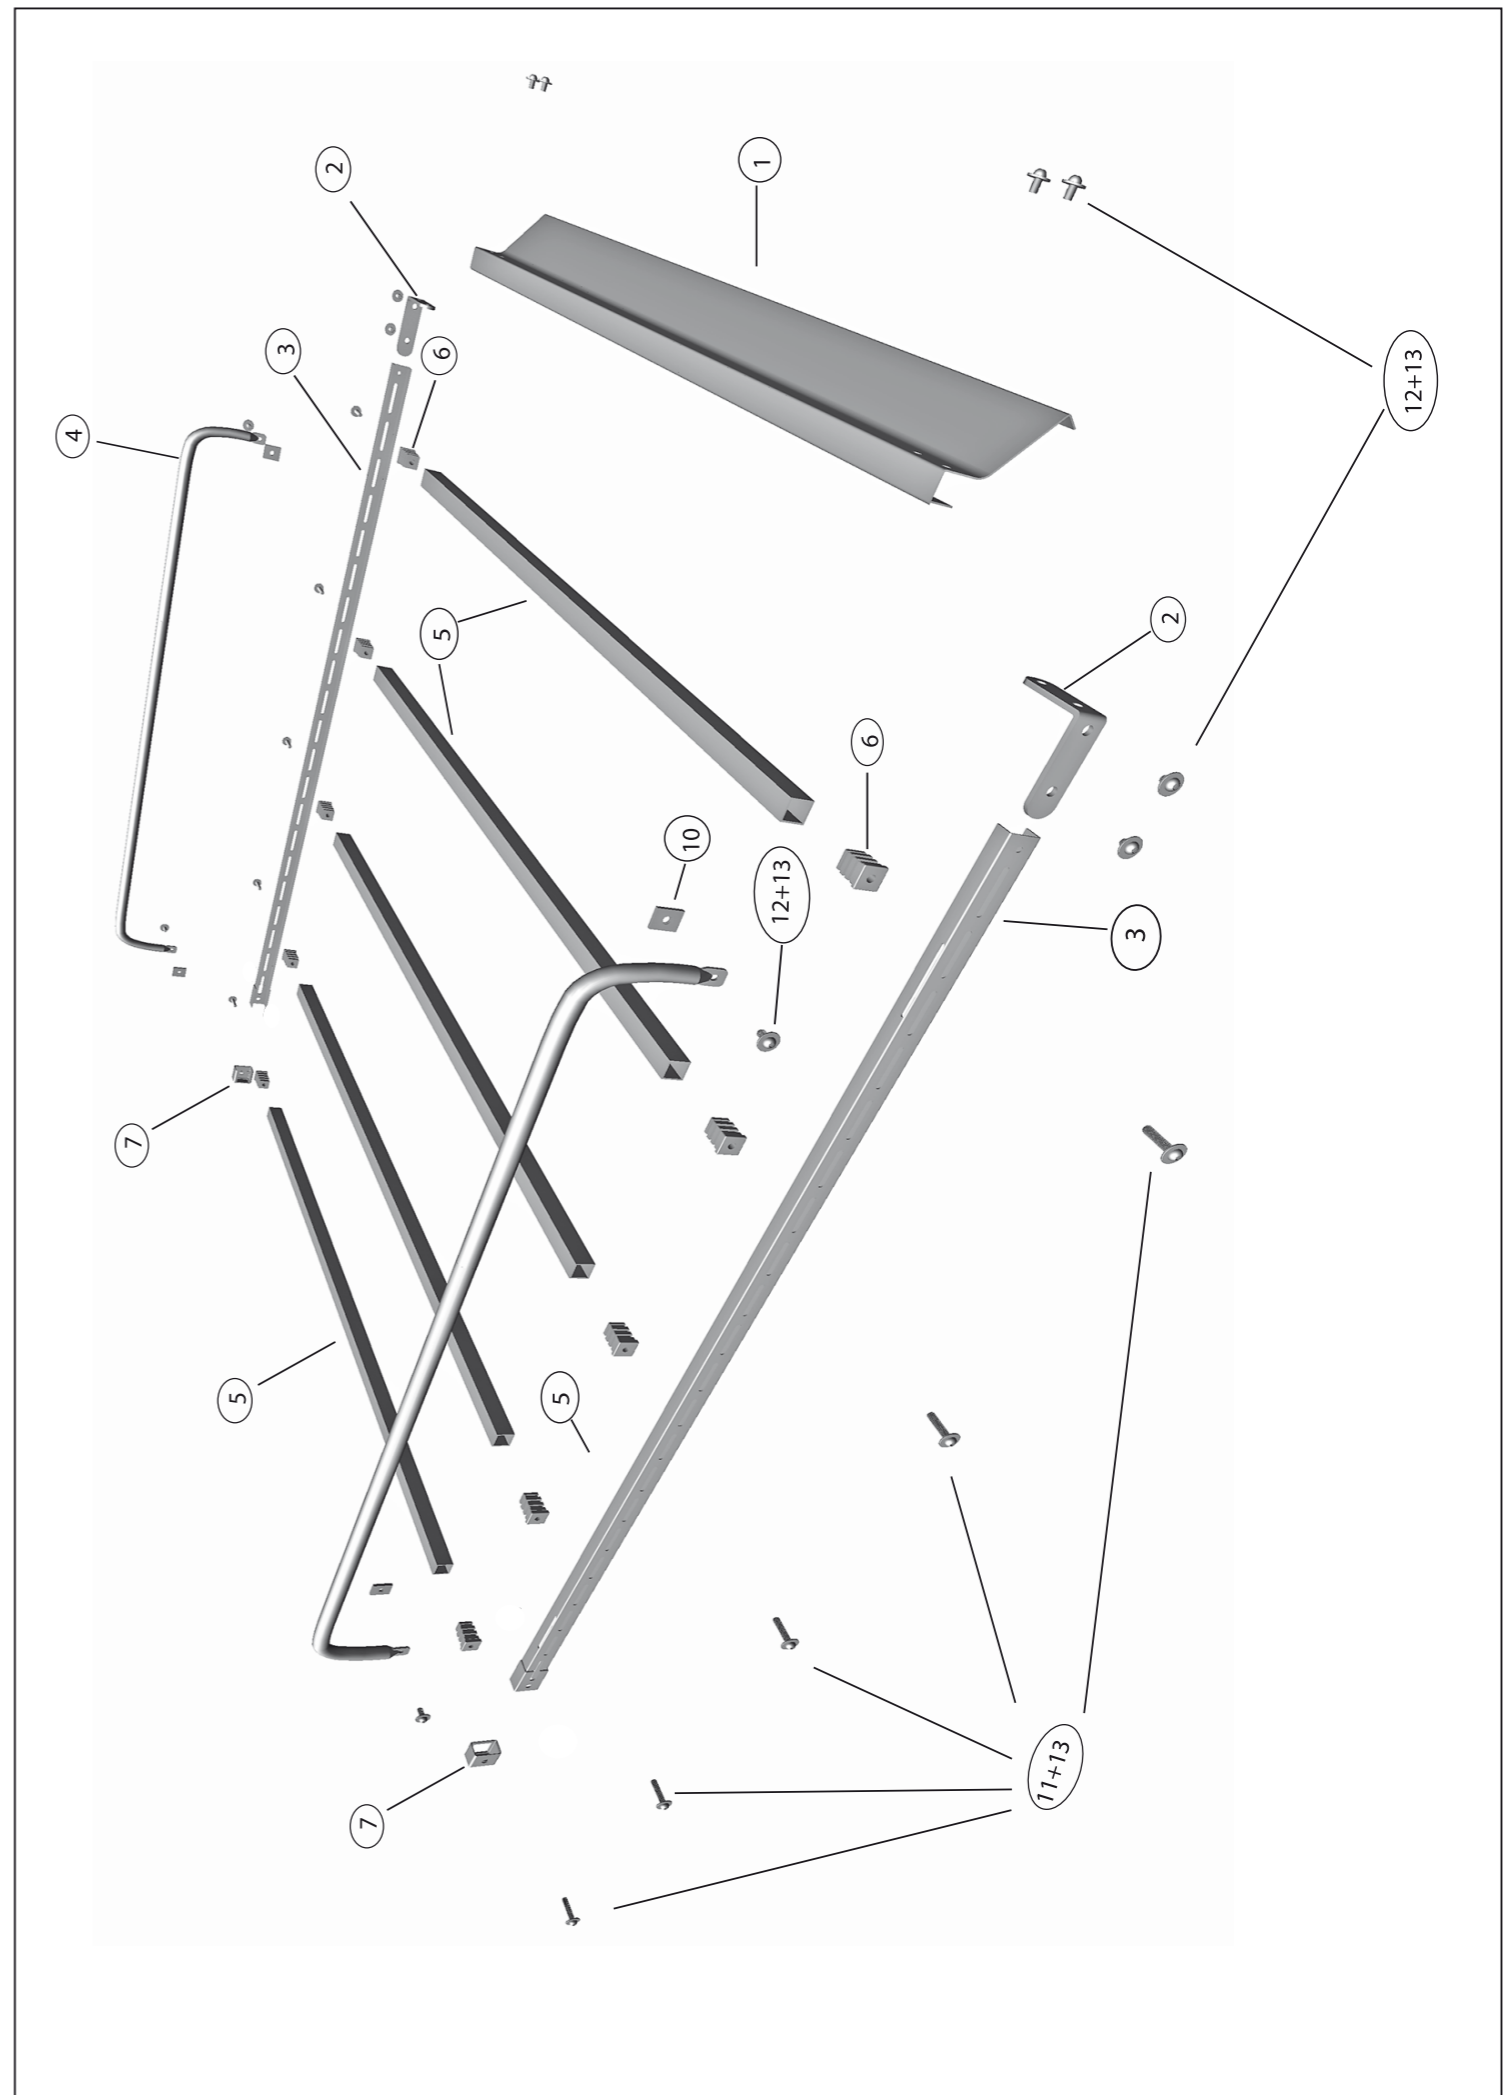

N		Q
1	 S-1350	1
2		2
3	 L-1300	2
4	 B-1022	2
5	 T-1335	5
6		10
7		2
8		4
9		1

N		Q
10	 CHA-M8	4
11	 ISO 7380 M8x40	10
12	 ISO 7380 M8x16	12
13	 DIN 125 Ø 8	22