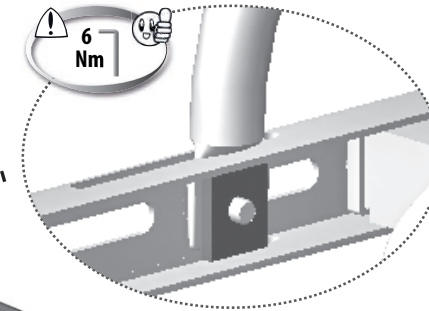

28

• FIAT DOBLÓ II L2 H1 (2010->)  
• OPEL COMBO D L2 H1 (12-18)

X=350mm

X=215mm

Zona delantera  
Zone avant  
Front zone  
Zone anteriore  
Vorderzone

28

• TOYOTA LAND CRUISER J80 (90-97)

Zona delantera  
 Zone avant  
 Front zone  
 Zone anteriore  
 Vorderzone