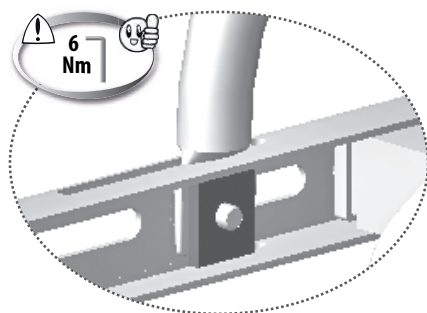

**123413**

Rv: 01/2020

N		Q
20	 S-1350	1
21		2
22	 L-1120	4
23	 B-842	4
24	 T-1335	7
25		14
26		2
27		8
28	 CHA-M8	12
29	 ISO 7380 M8x40	14
30	 ISO 7380 M8x16	20
31	 DIN 125 Ø 8	34

N		Q
32		1

• CITROËN BERLINGO II (08-18)  
• PEUGEOT PARTNER II (08-18)