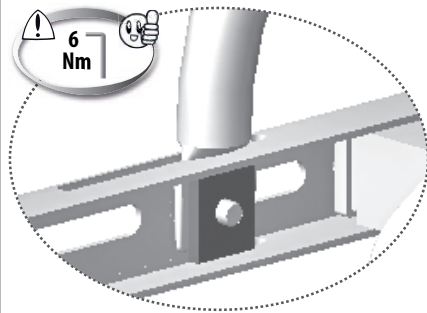

Zona delantera
Zone avant
Front zone
Zone anteriore
Vorderzone