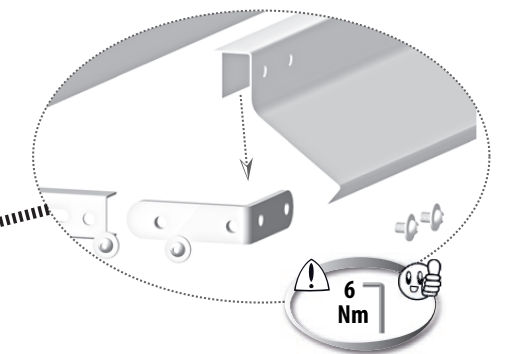

Zona delantera
Zone avant
Front zone
Zone anteriore
Vorderzone