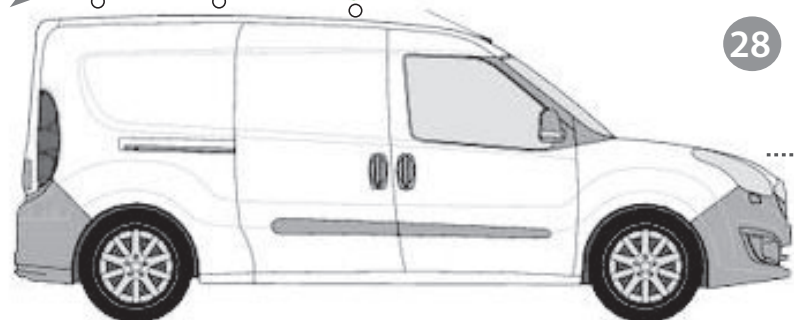

28

• FIAT DOBLÓ II L2 H1 (2010->)  
• OPEL COMBO D L2 H1 (12-18)

X=350mm

X=215mm

Zona delantera  
Zone avant  
Front zone  
Zone anteriore  
Vorderzone

28

• TOYOTA LAND CRUISER J80 (90-97)

Zona delantera  
 Zone avant  
 Front zone  
 Zone anteriore  
 Vorderzone