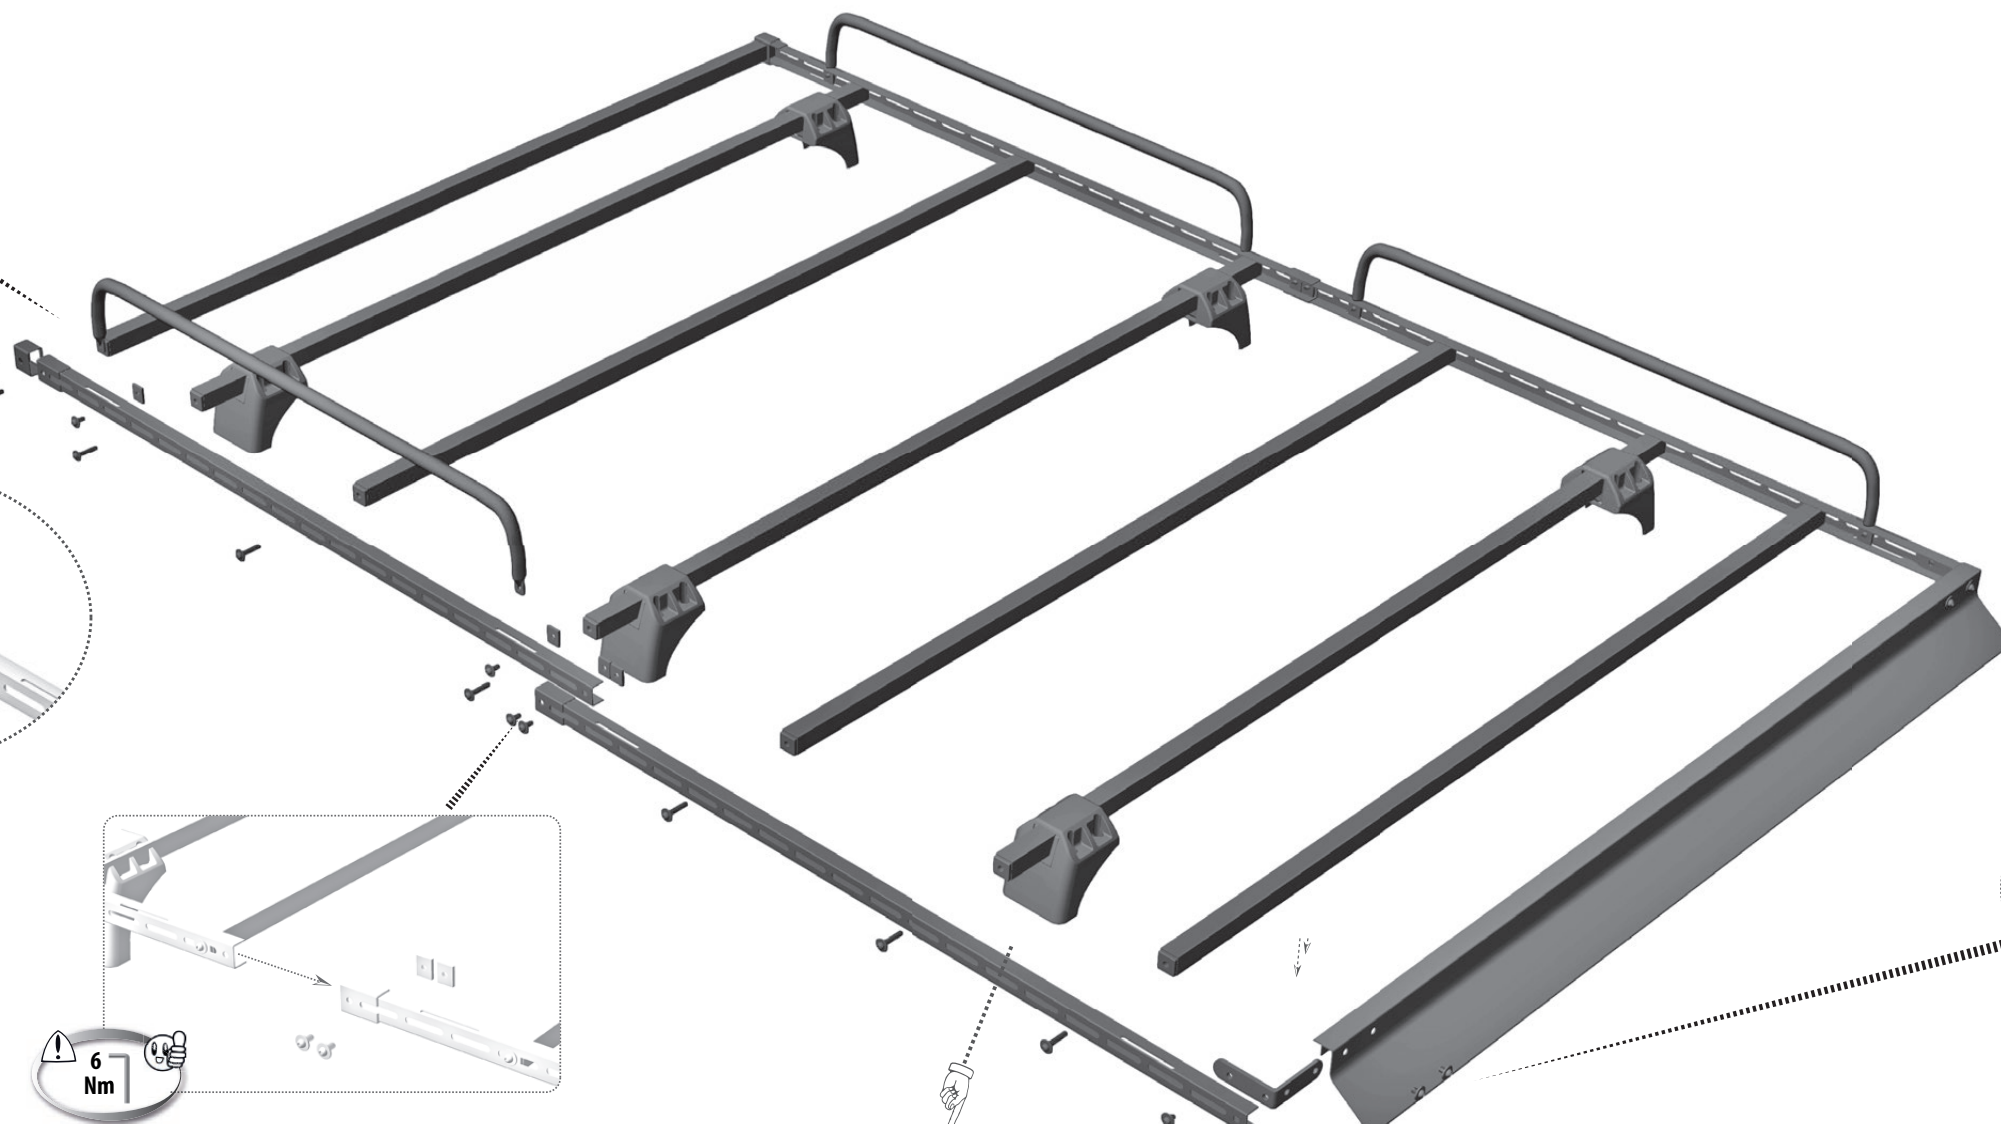

**123413**

Rv: 01/2020

N		Q
20	 S-1350	1
21		2
22	 L-1120	4
23	 B-842	4
24	 T-1335	7
25		14
26		2
27		8
28	 CHA-M8	12
29	 ISO 7380 M8x40	14
30	 ISO 7380 M8x16	20
31	 DIN 125 Ø 8	34

N		Q
32		1

• CITROËN BERLINGO II (08-18)  
• PEUGEOT PARTNER II (08-18)