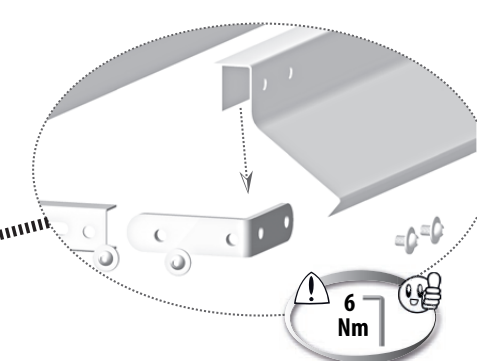

**123413**

Rv: 01/2020

N		Q
20	 S-1350	1
21		2
22	 L-1120	4
23	 B-842	4
24	 T-1335	7
25		14
26		2
27		8
28	 CHA-M8	12
29	 ISO 7380 M8x40	14
30	 ISO 7380 M8x16	20
31	 DIN 125 Ø 8	34

N		Q
32		1

• CITROËN BERLINGO II (08-18)  
• PEUGEOT PARTNER II (08-18)

Zona delantera  
Zone avant  
Front zone  
Zone anteriore  
Vorderzone

- CITROËN BERLINGO III (M) L1 H1 (2018)
- OPEL COMBO E (M) L1 H1 (2018)
- PEUGEOT PARTNER III (M) L1 H1 (2018)

Zona delantera  
 Zone avant  
 Front zone  
 Zone anteriore  
 Vorderzone