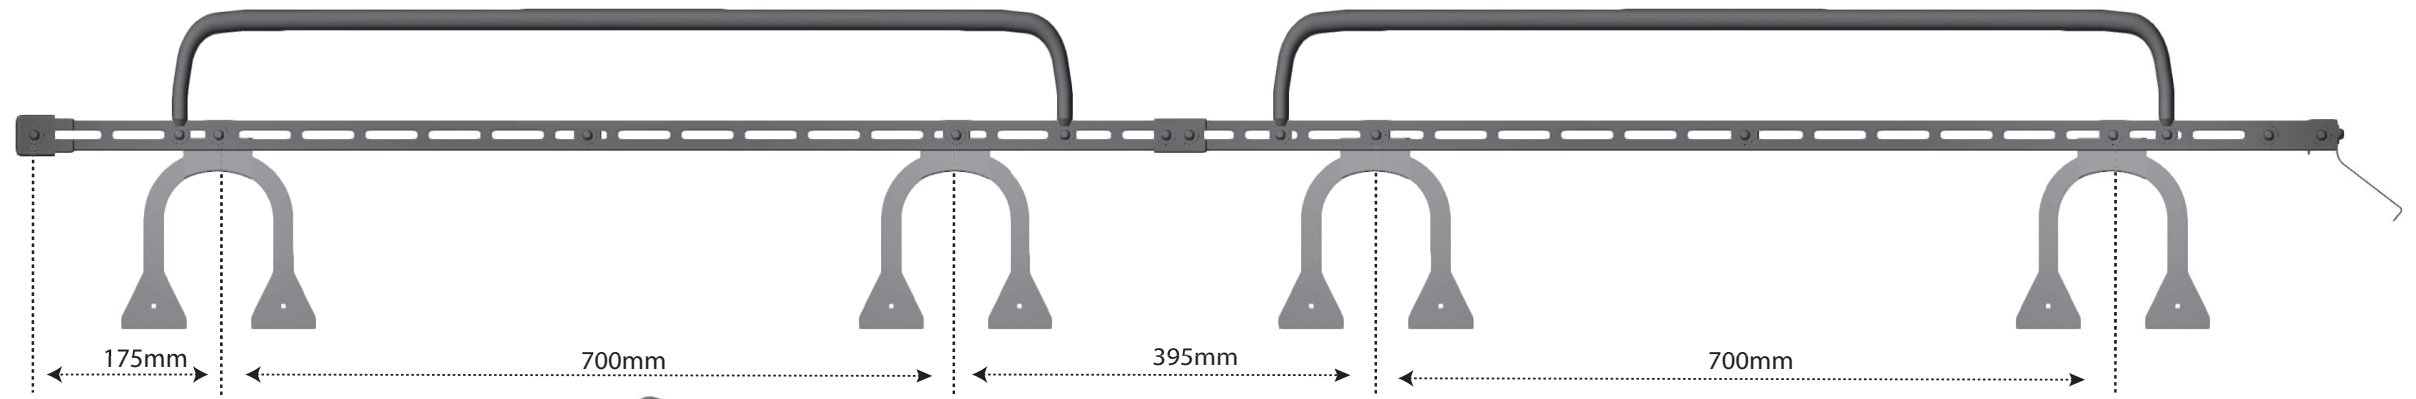

28

• FIAT DOBLÓ II L2 H1 (2010->)  
• OPEL COMBO D L2 H1 (12-18)

X=350mm

X=215mm

Zona delantera  
Zone avant  
Front zone  
Zone anteriore  
Vorderzone

28

• TOYOTA LAND CRUISER J80 (90-97)

Zona delantera  
 Zone avant  
 Front zone  
 Zone anteriore  
 Vorderzone