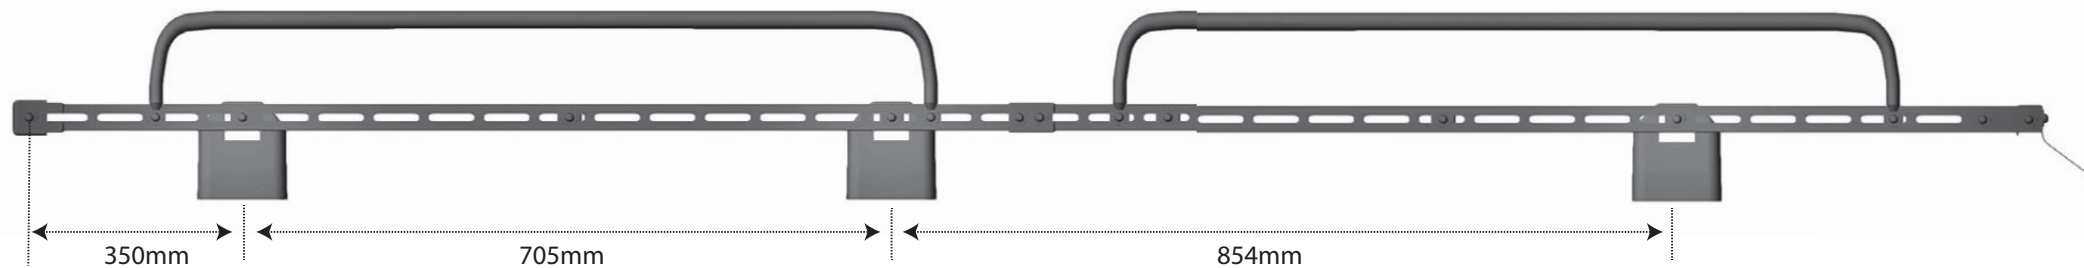

**123413**

Rv: 01/2020

N		Q
20	 S-1350	1
21		2
22	 L-1120	4
23	 B-842	4
24	 T-1335	7
25		14
26		2
27		8
28	 CHA-M8	12
29	 ISO 7380 M8x40	14
30	 ISO 7380 M8x16	20
31	 DIN 125 Ø 8	34

N		Q
32		1

• CITROËN BERLINGO II (08-18)  
• PEUGEOT PARTNER II (08-18)

Zona delantera  
Zone avant  
Front zone  
Zone anteriore  
Vorderzone

- CITROËN BERLINGO III (M) L1 H1 (2018)
- OPEL COMBO E (M) L1 H1 (2018)
- PEUGEOT PARTNER III (M) L1 H1 (2018)

Zona delantera  
 Zone avant  
 Front zone  
 Zone anteriore  
 Vorderzone