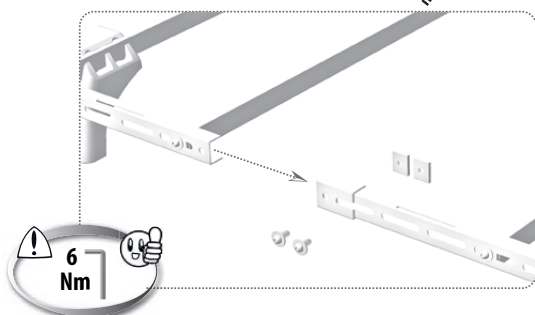

• CITROËN BERLINGO II (08-18)
• PEUGEOT PARTNER II (08-18)

Zona delantera
Zone avant
Front zone
Zone anteriore
Vorderzone