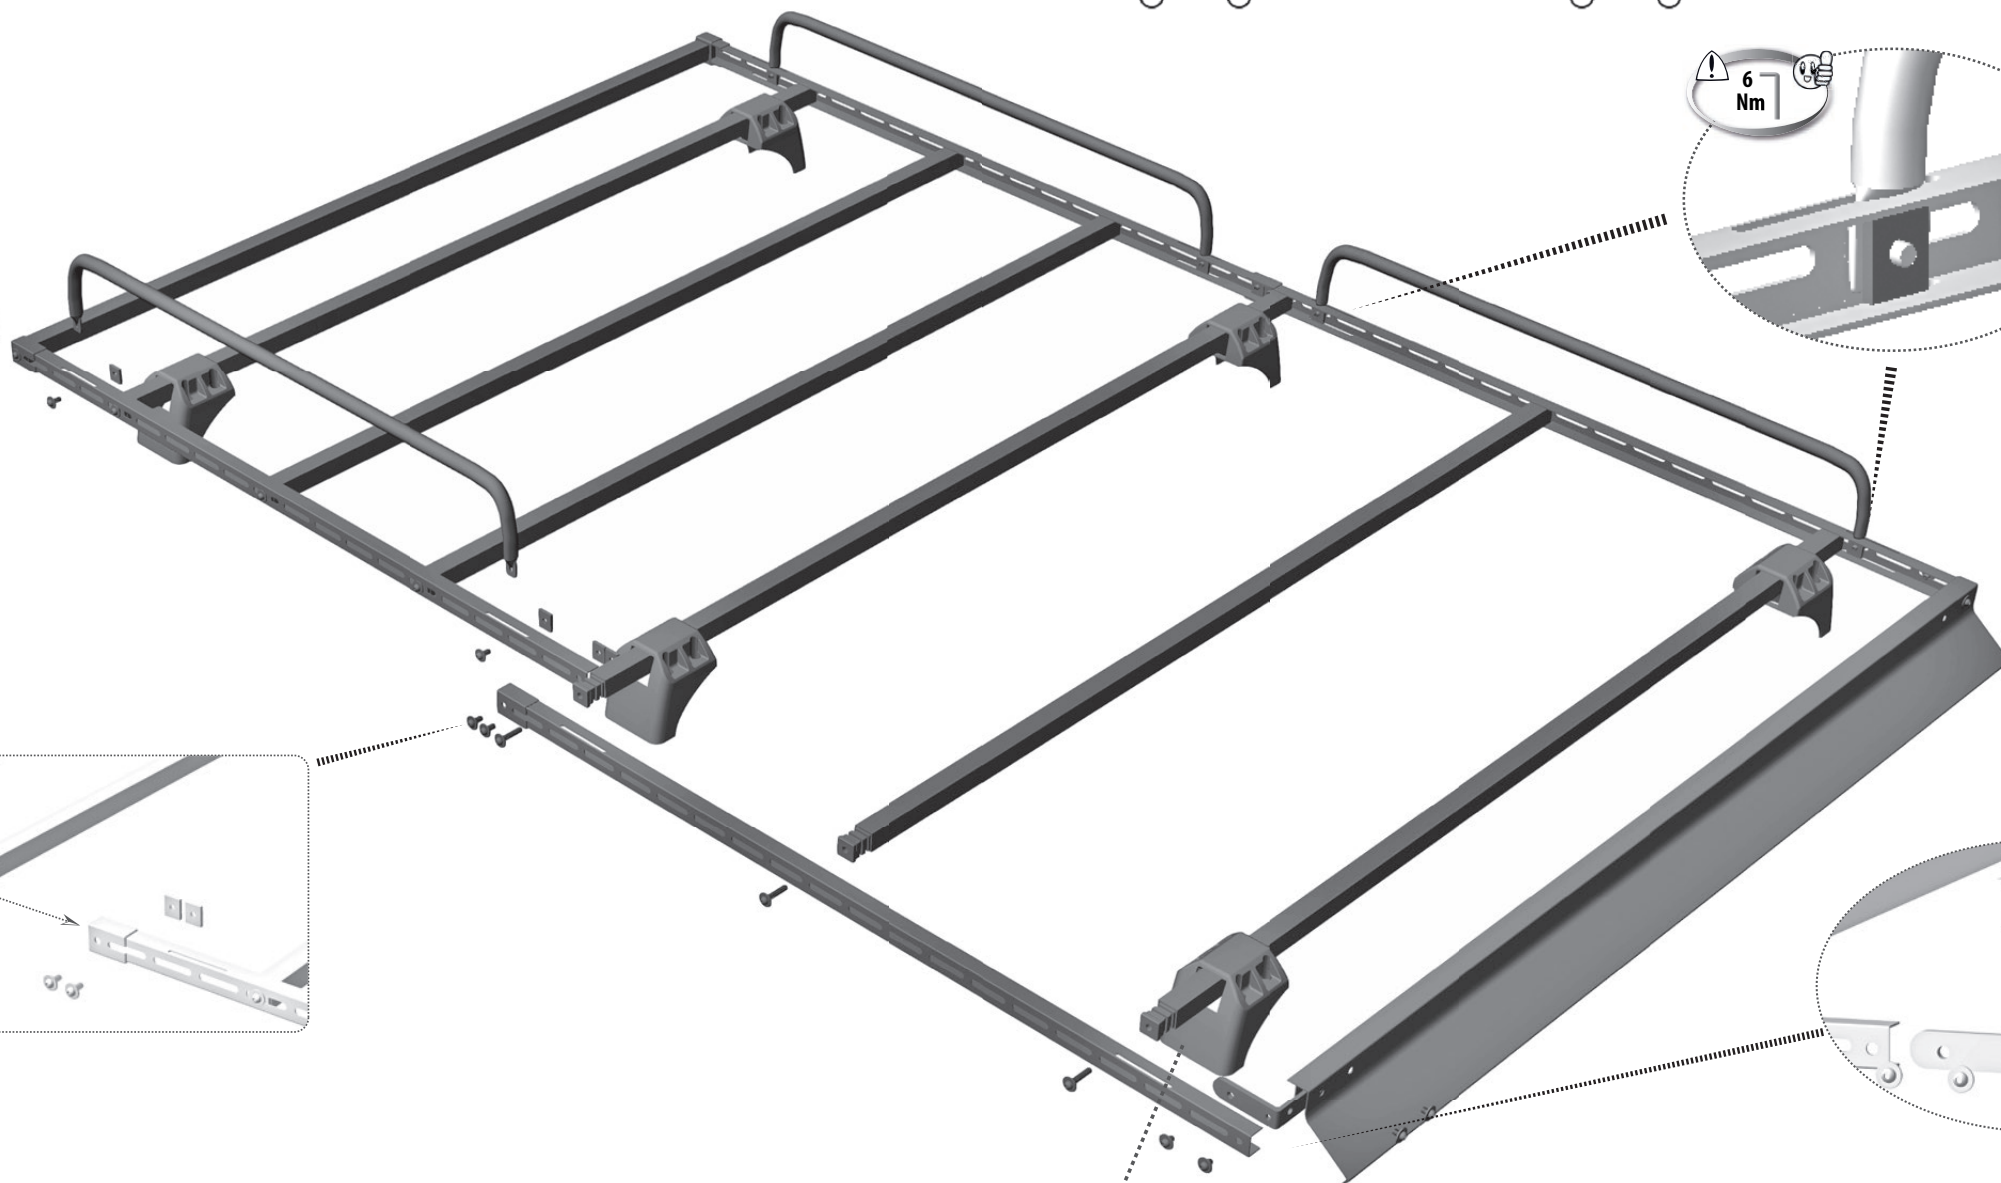

28

• FIAT DOBLÓ II L2 H1 (2010->)  
• OPEL COMBO D L2 H1 (12-18)

X=350mm

X=215mm

Zona delantera  
Zone avant  
Front zone  
Zone anteriore  
Vorderzone

28

• TOYOTA LAND CRUISER J80 (90-97)

Zona delantera  
 Zone avant  
 Front zone  
 Zone anteriore  
 Vorderzone