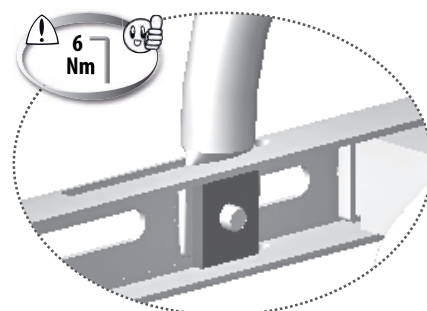

28

• FIAT DOBLÓ II L2 H1 (2010->)  
• OPEL COMBO D L2 H1 (12-18)

X=350mm

X=215mm

Zona delantera  
Zone avant  
Front zone  
Zone anteriore  
Vorderzone

28

• TOYOTA LAND CRUISER J80 (90-97)

Zona delantera  
 Zone avant  
 Front zone  
 Zone anteriore  
 Vorderzone