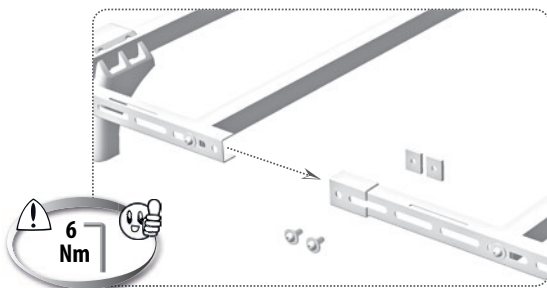

28

• FIAT DOBLÓ II L2 H1 (2010->)  
• OPEL COMBO D L2 H1 (12-18)

X=350mm

X=215mm

Zona delantera  
Zone avant  
Front zone  
Zone anteriore  
Vorderzone

28

• TOYOTA LAND CRUISER J80 (90-97)

Zona delantera  
 Zone avant  
 Front zone  
 Zone anteriore  
 Vorderzone