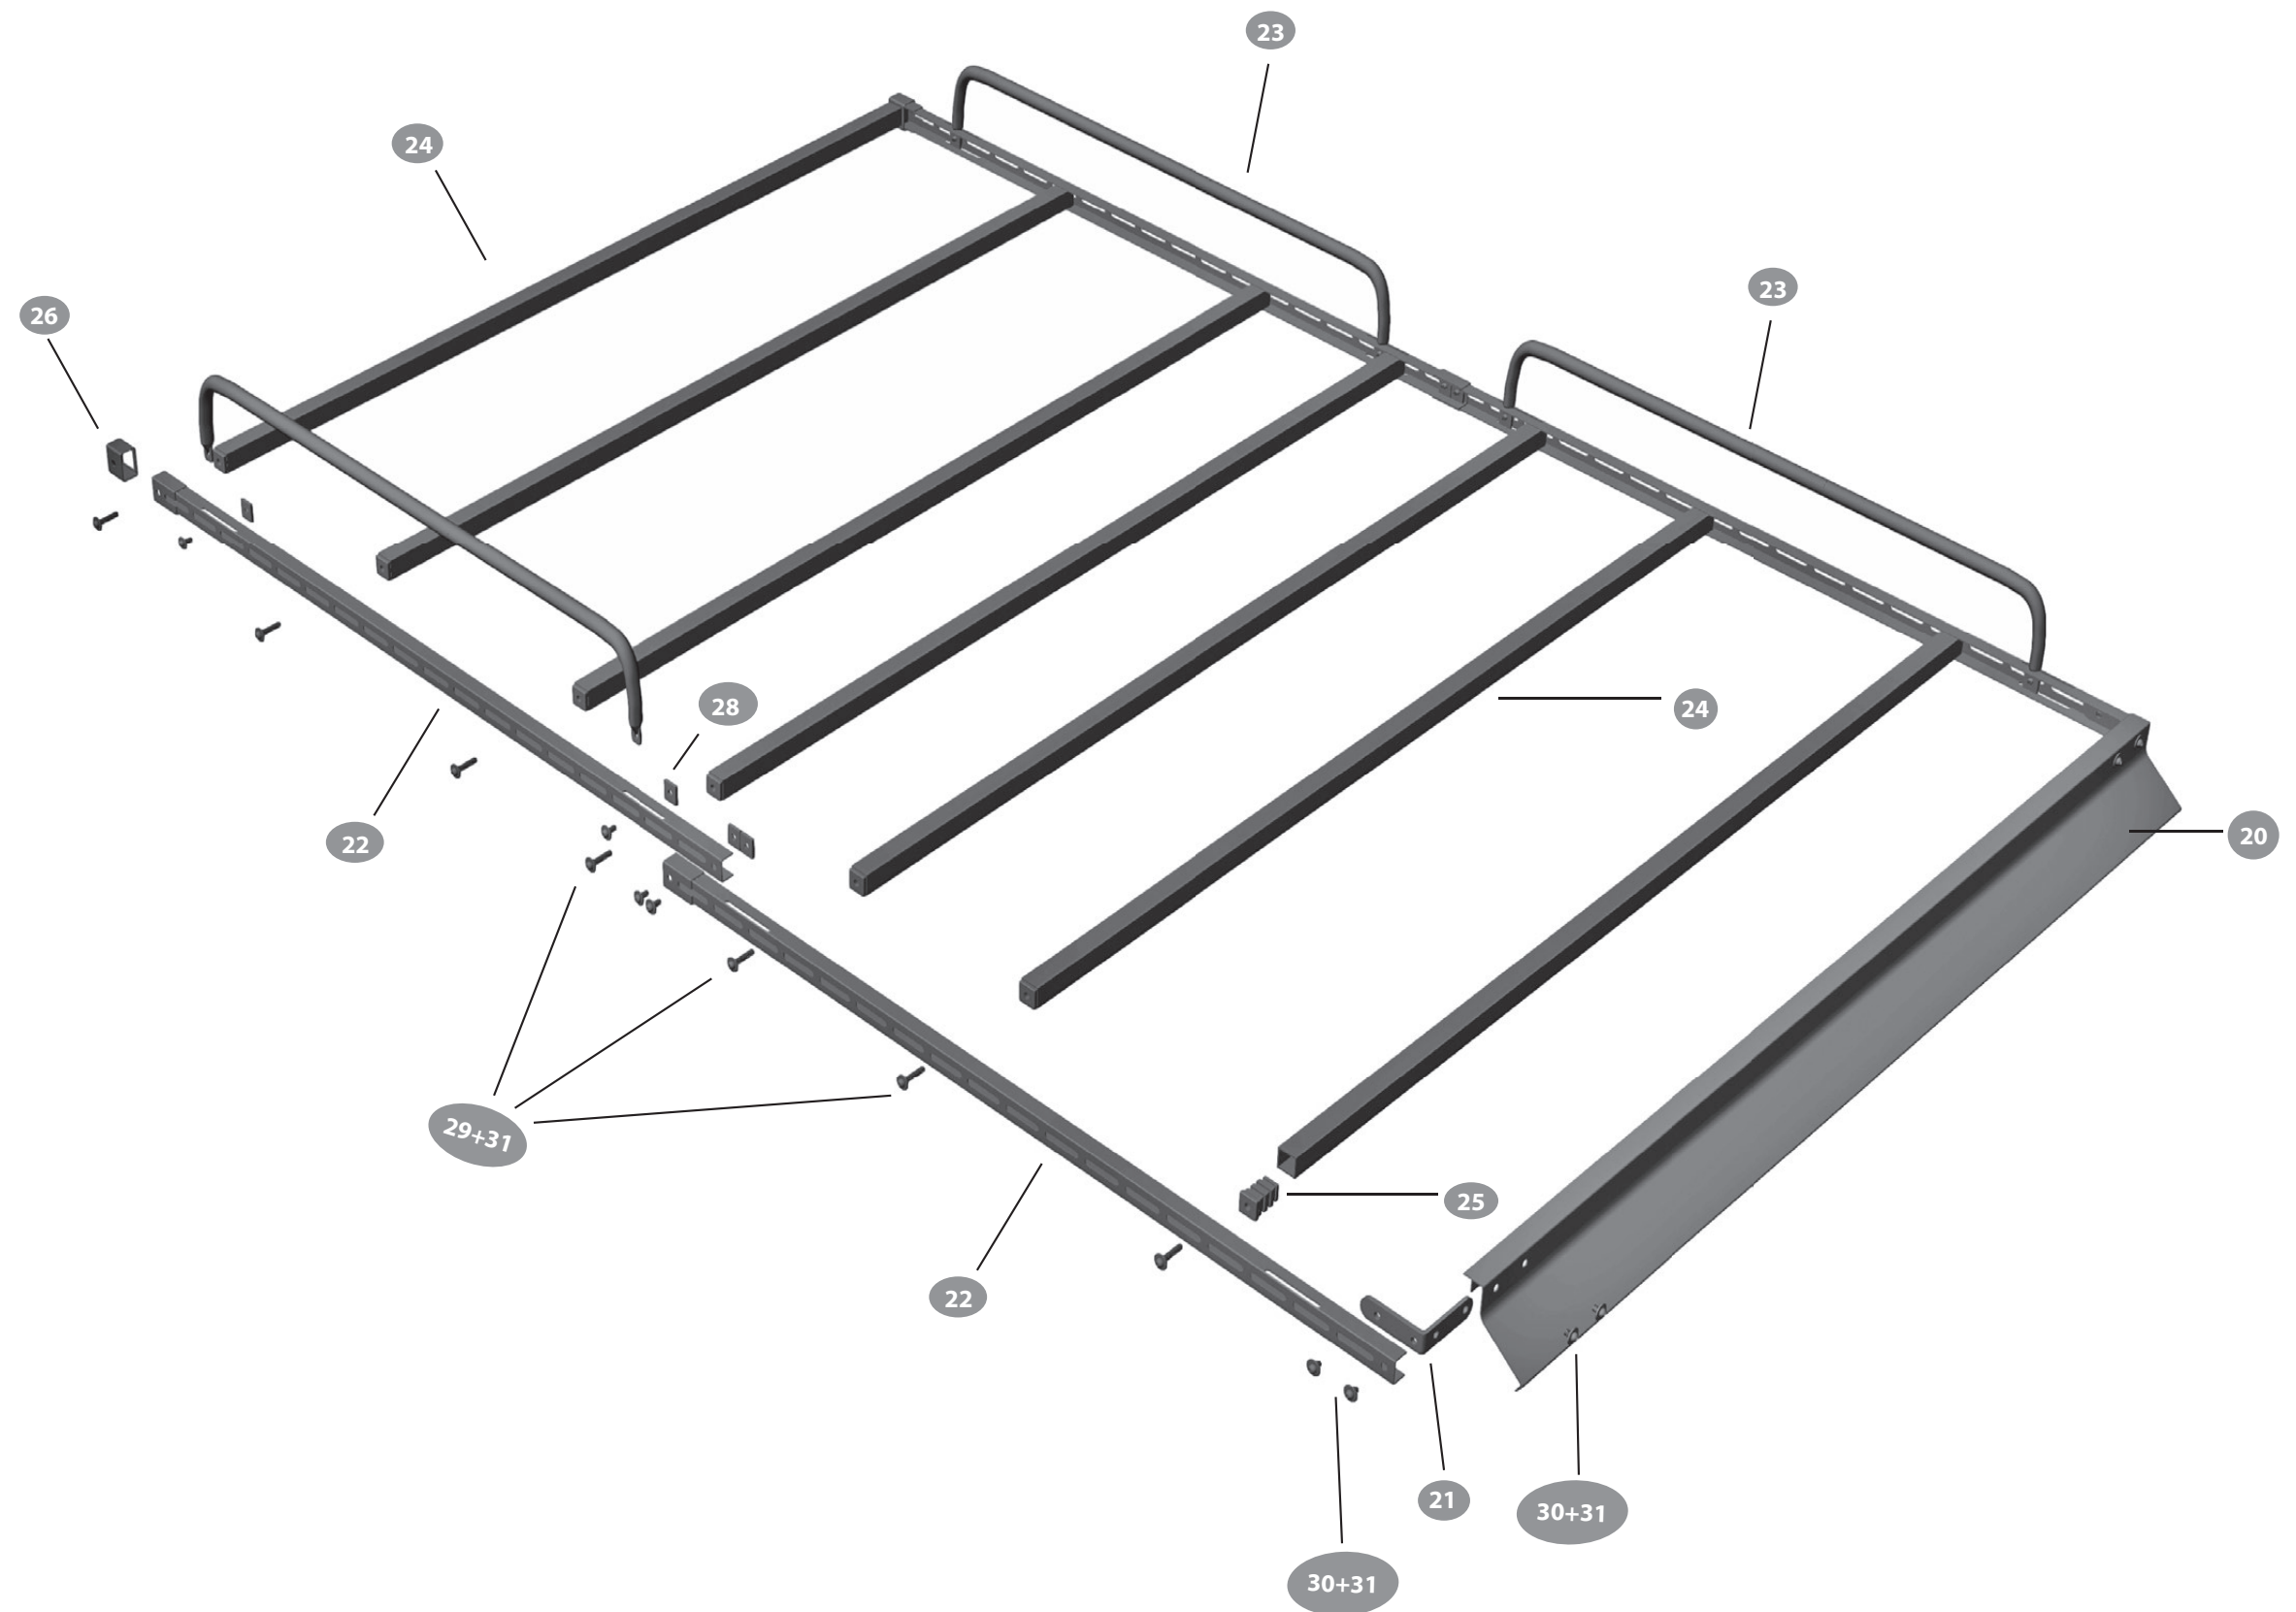

POOL-LINE ACCESORIOS, S.L.  
C. Esqueis, 19. P. I. Can Barri  
08415- Bigues i Riells. Barcelona (España)  
www.pool-line.net

	<b>200</b> <b>KG.</b> <b>MAX.</b>		
Nº HOMOLOGACIÓN: <b>E9</b> 26R-03.1042			
			RECICLABLE

**123413**

Rv: 01/2020

N		Q
20	 S-1350	1
21		2
22	 L-1120	4
23	 B-842	4
24	 T-1335	7
25		14
26		2
27		8
28	 CHA-M8	12
29	 ISO 7380 M8x40	14
30	 ISO 7380 M8x16	20
31	 DIN 125 Ø 8	34

N		Q
32		1

• CITROËN BERLINGO II (08-18)  
• PEUGEOT PARTNER II (08-18)

28

• FIAT DOBLÓ II L2 H1 (2010->)  
• OPEL COMBO D L2 H1 (12-18)

X=350mm

X=215mm

Zona delantera  
Zone avant  
Front zone  
Zone anteriore  
Vorderzone

28

• TOYOTA LAND CRUISER J80 (90-97)

Zona delantera  
 Zone avant  
 Front zone  
 Zone anteriore  
 Vorderzone