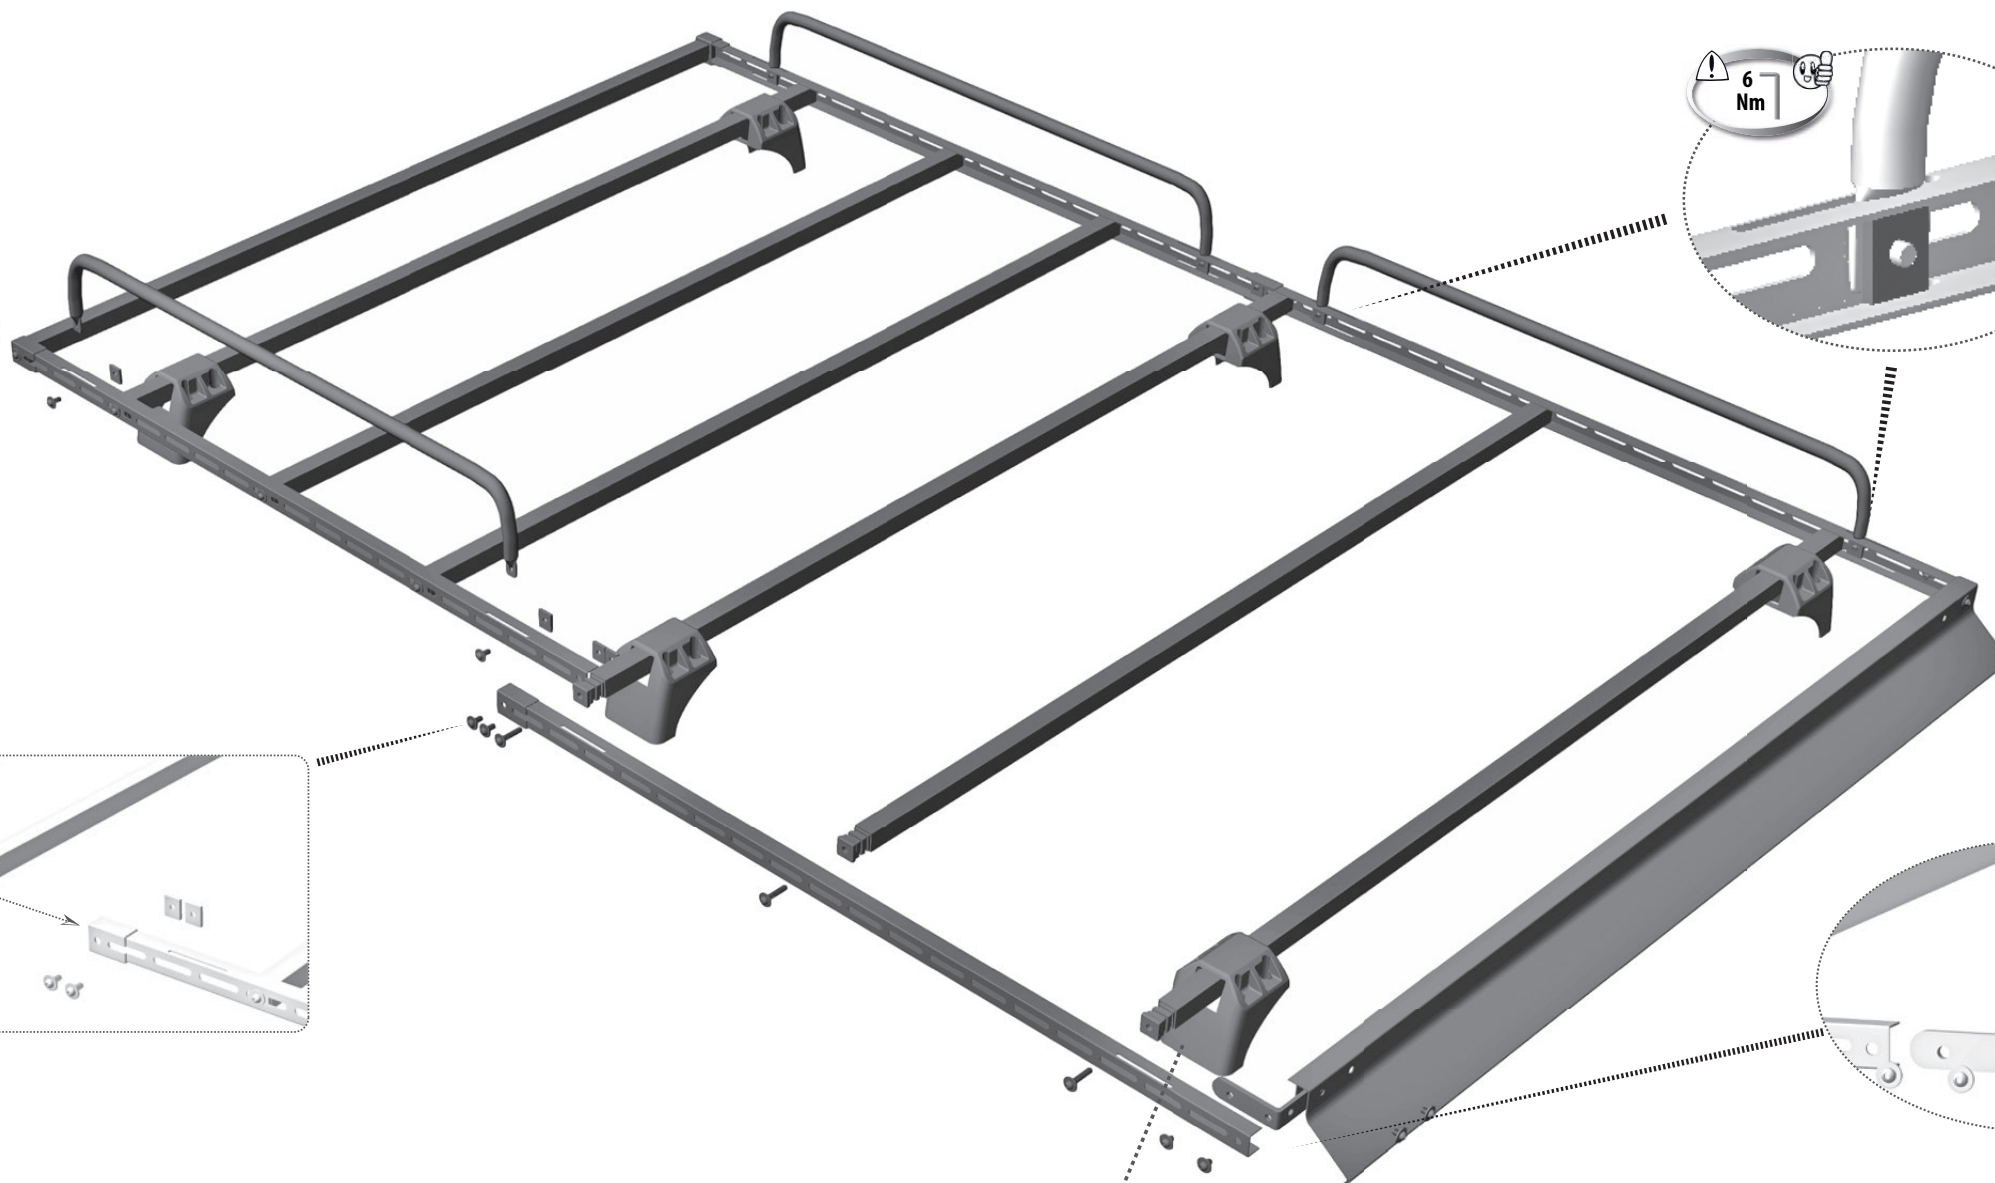

28

• FIAT DOBLÓ II L2 H1 (2010->)  
• OPEL COMBO D L2 H1 (12-18)

X=350mm

X=215mm

Zona delantera  
Zone avant  
Front zone  
Zone anteriore  
Vorderzone

28

• TOYOTA LAND CRUISER J80 (90-97)

Zona delantera  
 Zone avant  
 Front zone  
 Zone anteriore  
 Vorderzone