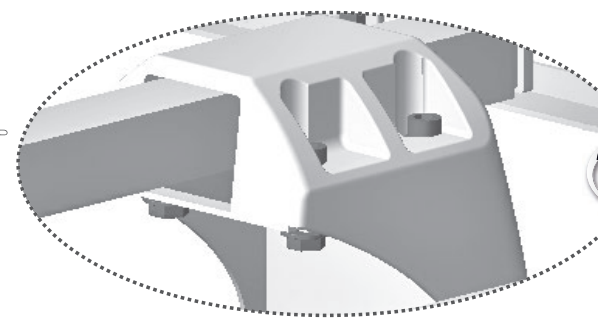

28

• FIAT DOBLÓ II L2 H1 (2010->)  
• OPEL COMBO D L2 H1 (12-18)

X=350mm

X=215mm

Zona delantera  
Zone avant  
Front zone  
Zone anteriore  
Vorderzone

28

• TOYOTA LAND CRUISER J80 (90-97)

Zona delantera  
 Zone avant  
 Front zone  
 Zone anteriore  
 Vorderzone