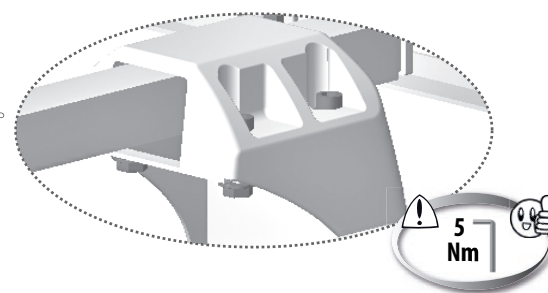

**123413**

Rv: 01/2020

N		Q
20	 S-1350	1
21		2
22	 L-1120	4
23	 B-842	4
24	 T-1335	7
25		14
26		2
27		8
28	 CHA-M8	12
29	 ISO 7380 M8x40	14
30	 ISO 7380 M8x16	20
31	 DIN 125 Ø 8	34

N		Q
32		1

• CITROËN BERLINGO II (08-18)  
• PEUGEOT PARTNER II (08-18)

Zona delantera  
Zone avant  
Front zone  
Zone anteriore  
Vorderzone

- CITROËN BERLINGO III (M) L1 H1 (2018)
- OPEL COMBO E (M) L1 H1 (2018)
- PEUGEOT PARTNER III (M) L1 H1 (2018)

Zona delantera  
 Zone avant  
 Front zone  
 Zone anteriore  
 Vorderzone