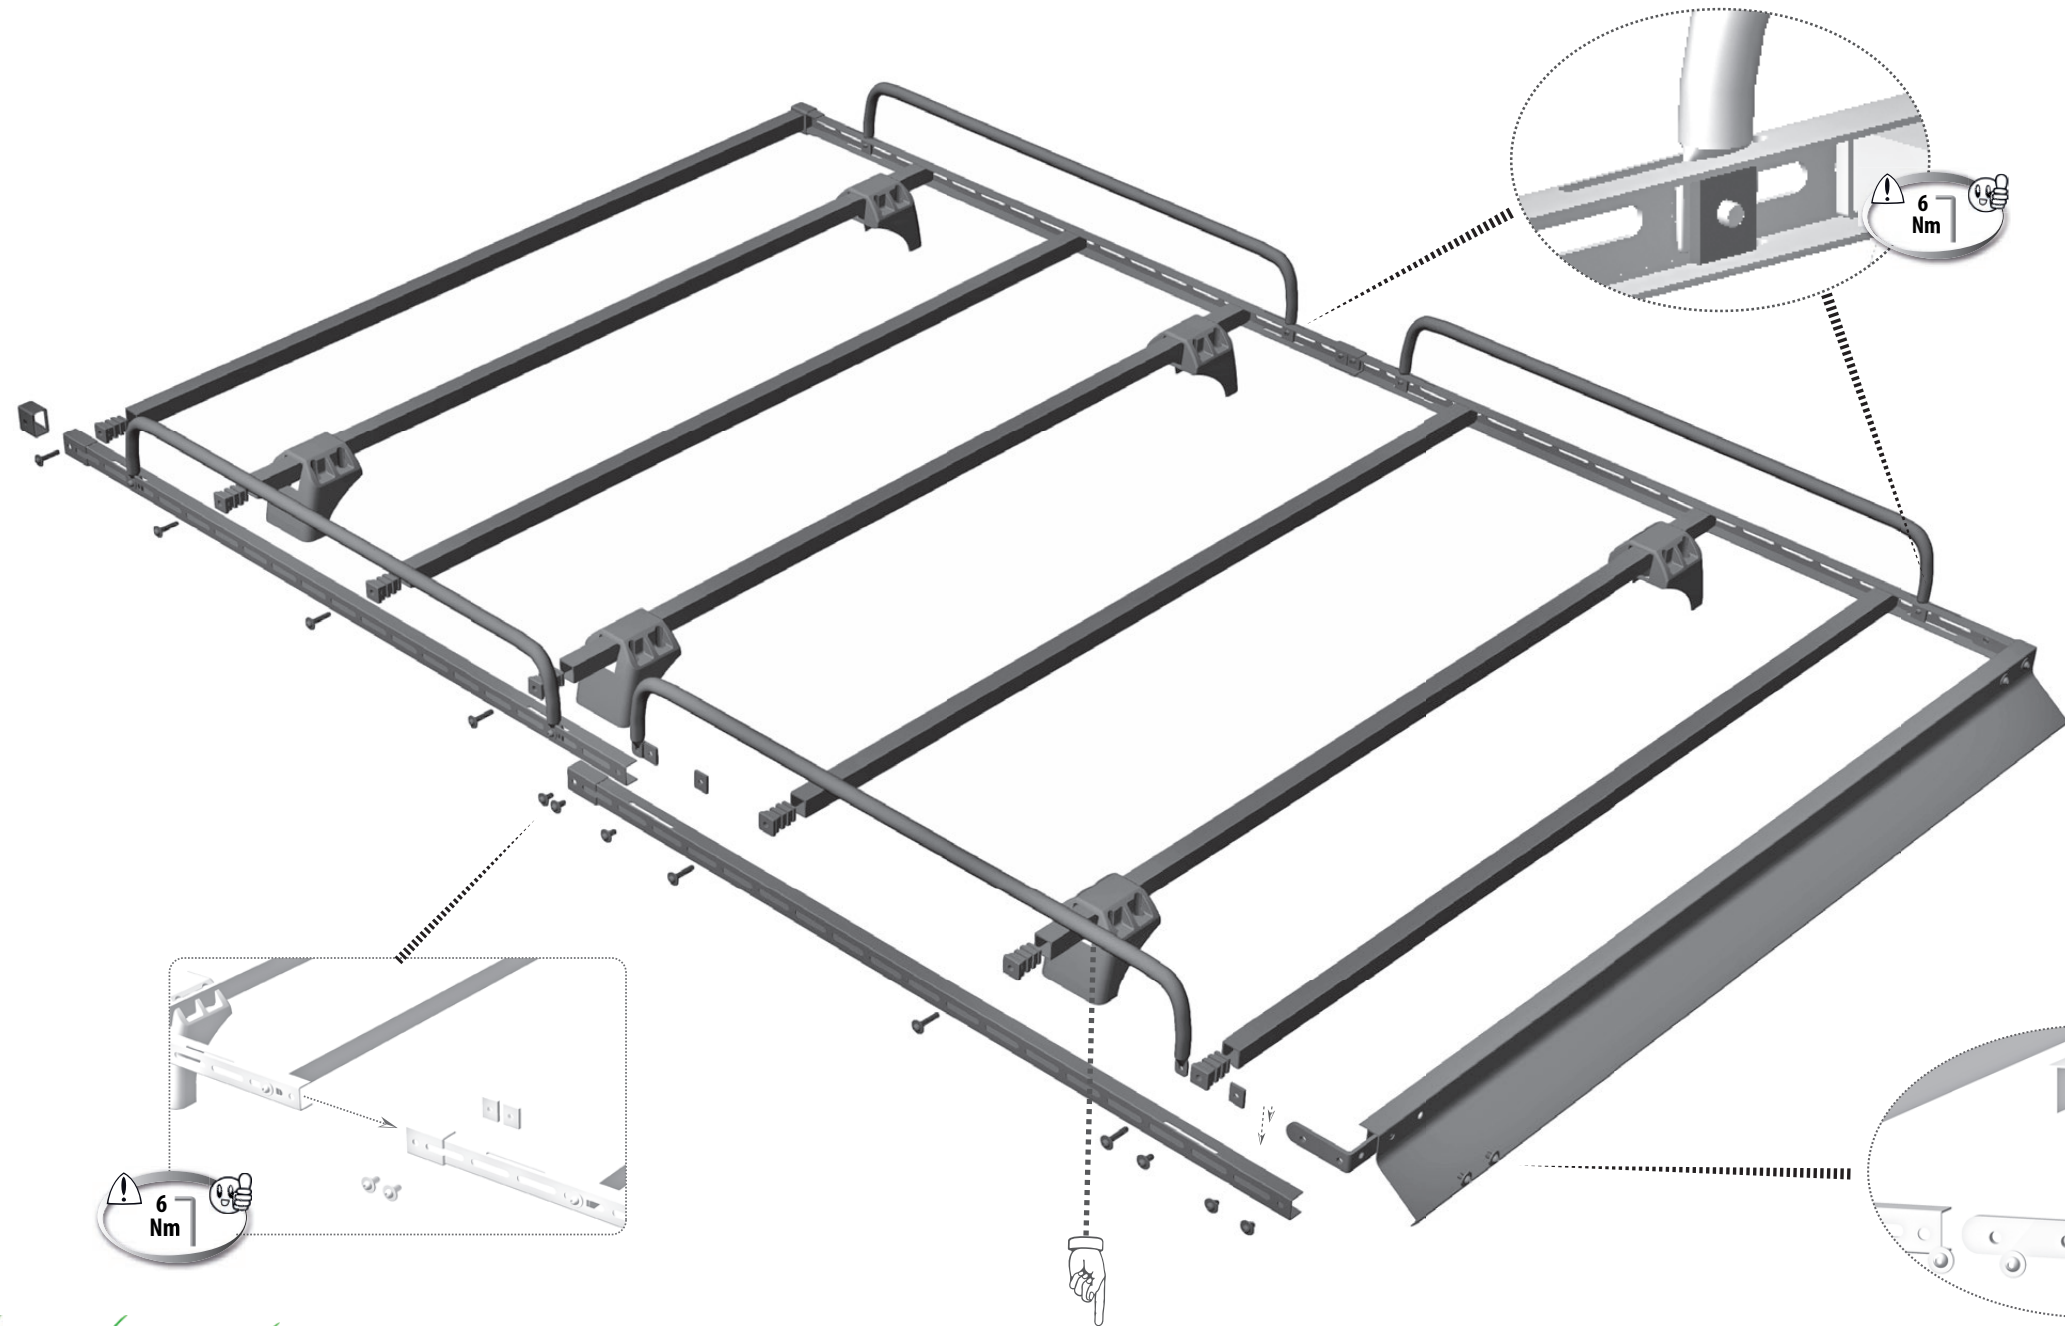

• NISSAN NV 200 (2009->)

Zona delantera
Zone avant
Front zone
Zone anteriore
Vorderzone