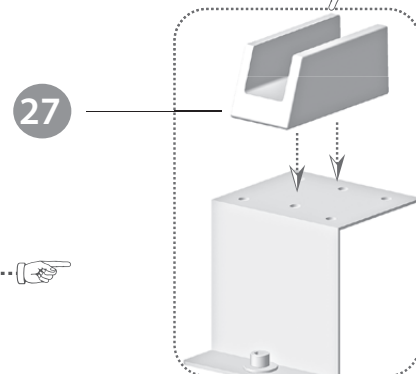

• CITROËN BERLINGO II (08-18)
• PEUGEOT PARTNER II (08-18)

Zona delantera
Zone avant
Front zone
Zone anteriore
Vorderzone