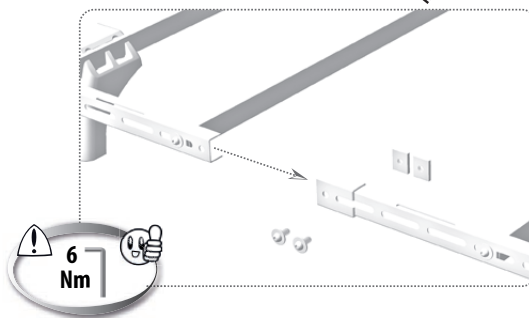

Zona delantera
Zone avant
Front zone
Zone anteriore
Vorderzone