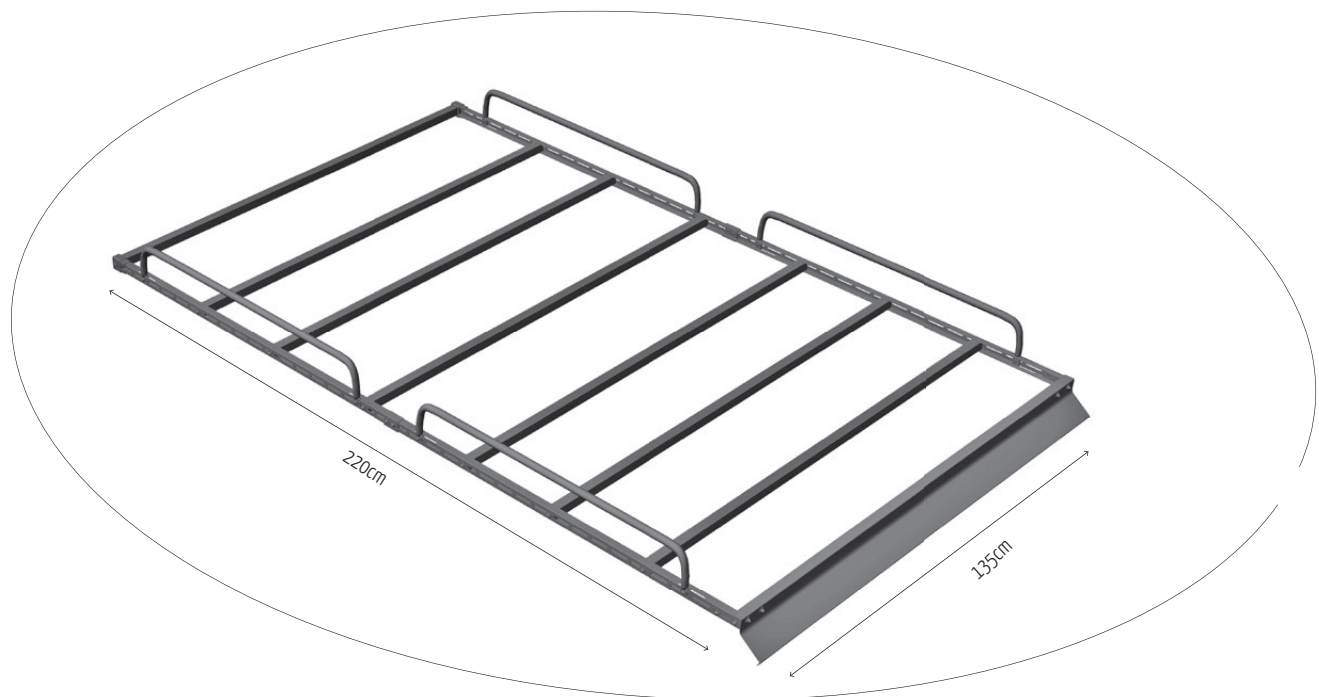

- **E** Instrucciones de montaje
- **C** Instruccions de muntatge
- **GB** Assembly instructions
- **F** Instruction de montage
- **D** Montageanleitung
- **PT** Instruções de montagem
- **I** Istruzioni di montaggio
- **PL** Instrukcja montażu
- **CZ** Montážní návod
- **HU** Szerelési Utasítás
- **RO** Instrucțiuni de montaj
- **HR** Detaljne upute
- **TU** Öncelikle montaj

POOL-LINE ACCESORIOS, S.L.
C. Esqueis, 19. P. I. Can Barri
08415- Bigues i Riells. Barcelona (España)
www.pool-line.net

	200 KG. MAX.		
Nº HOMOLOGACIÓN: E9 26R-03.1042			
			RECICLABLE

123413

Rv: 01/2020