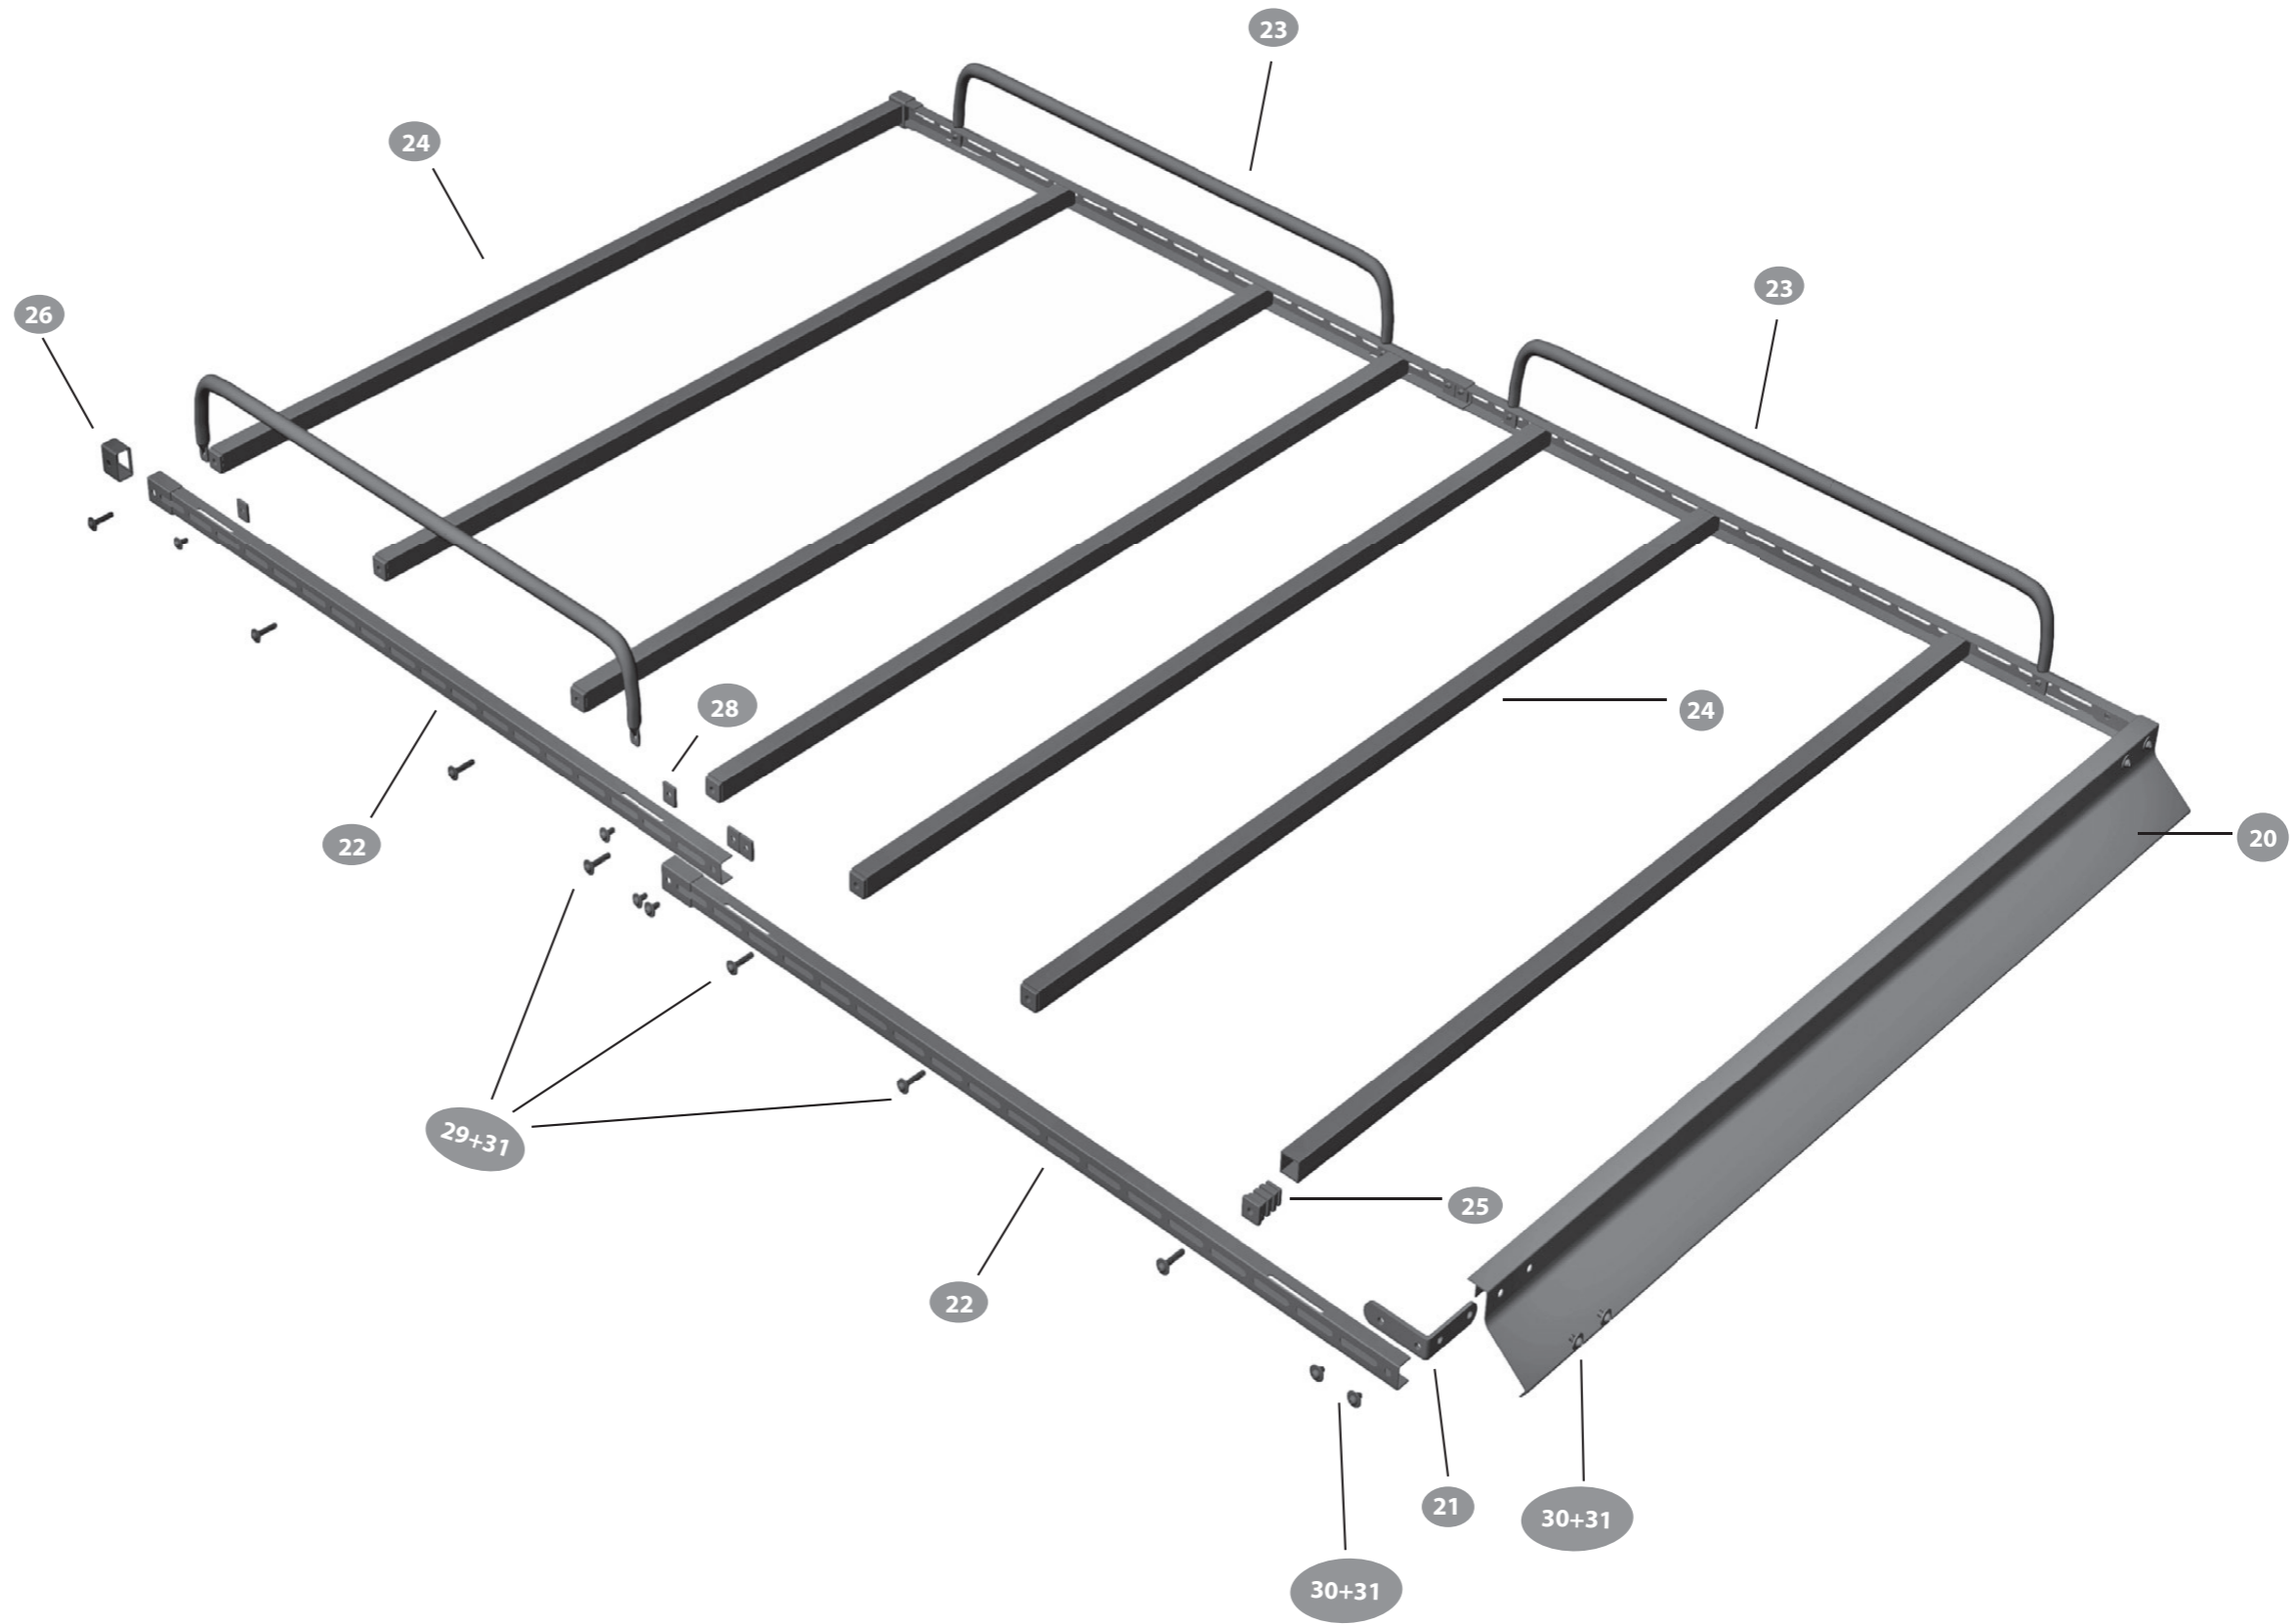

POOL-LINE ACCESORIOS, S.L.  
 C. Esqueis, 19. P. I. Can Barri  
 08415- Bigues i Riells. Barcelona (España)  
 www.pool-line.net

<span style="font-size: 2em; font-weight: bold; margin-left: 20px;">200</span> <span style="font-size: 1.5em; font-weight: bold; margin-left: 10px;">KG.</span> <span style="font-weight: bold; margin-left: 10px;">MAX.</span>
Nº HOMOLOGACIÓN: <span style="border: 1px solid black; border-radius: 50%; padding: 2px 5px;">E9</span> 26R-03.1042
<div style="display: flex; justify-content: space-around; align-items: center;"> </div> <span style="font-size: 0.8em; font-weight: bold; margin-left: 100px;">RECICLABLE</span>

123417

Rv: 01/2020

N		Q
20	 S-1250	1
21		2
22	 L-1120	4
23	 B-842	4
24	 T-1235	7
25		14
26		2
27		8
28	 CHA-M8	12
29	 ISO 7380 M8x40	14
30	 ISO 7380 M8x16	20
31	 DIN 125 Ø 8	34

N		Q
32		1

**NISSAN KUBISTAR L2 / RENAULT KANGOO I L2 (97-09)**