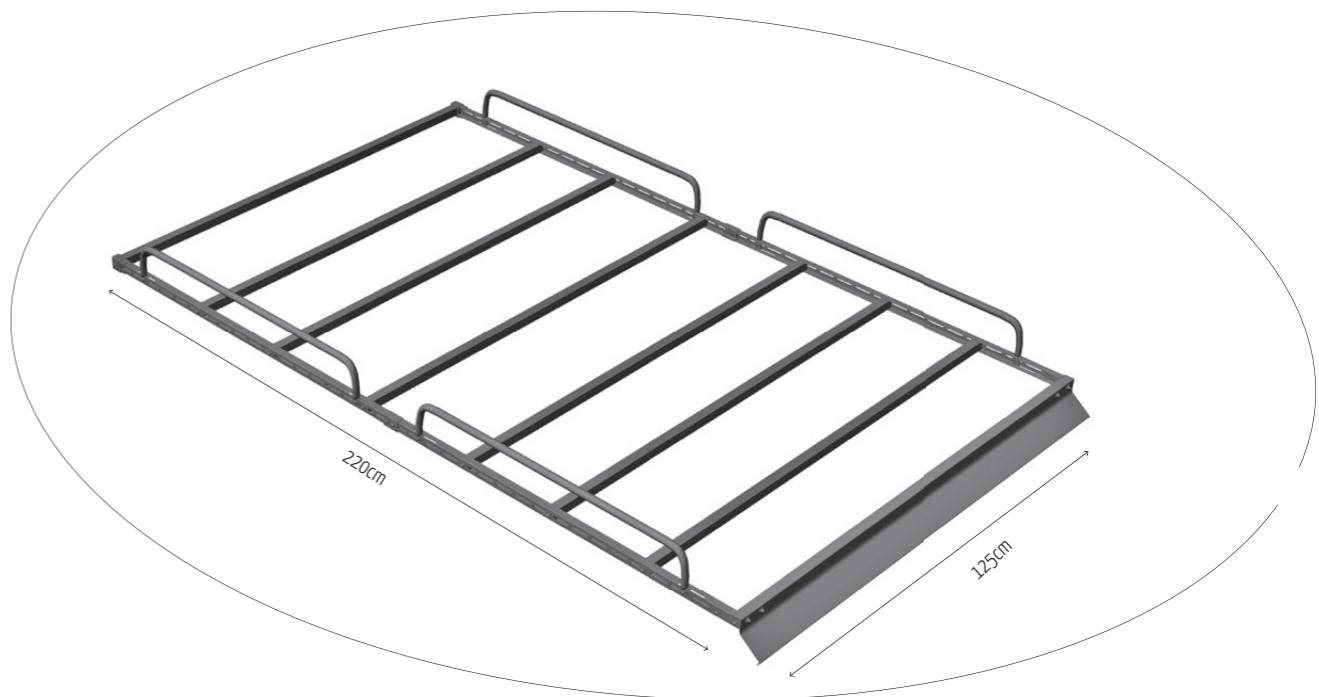

- **E** Instrucciones de montaje
- **C** Instruccions de muntatge
- **GB** Assembly instructions
- **F** Instruction de montage
- **D** Montageanleitung
- **PT** Instruções de montagem
- **I** Istruzioni di montaggio
- **PL** Instrukcja montażu
- **CZ** Montážní návod
- **HU** Szerelési Utasítás
- **RO** Instrucțiuni de montaj
- **HR** Detaljne upute
- **TU** Öncelikle montaj

POOL-LINE ACCESORIOS, S.L.
C. Esqueis, 19. P. I. Can Barri
08415- Bigues i Riells. Barcelona (España)
www.pool-line.net

200 KG. MAX.
Nº HOMOLOGACIÓN: E9 26R-03.1042
RECICLABLE

123417

Rv: 01/2020