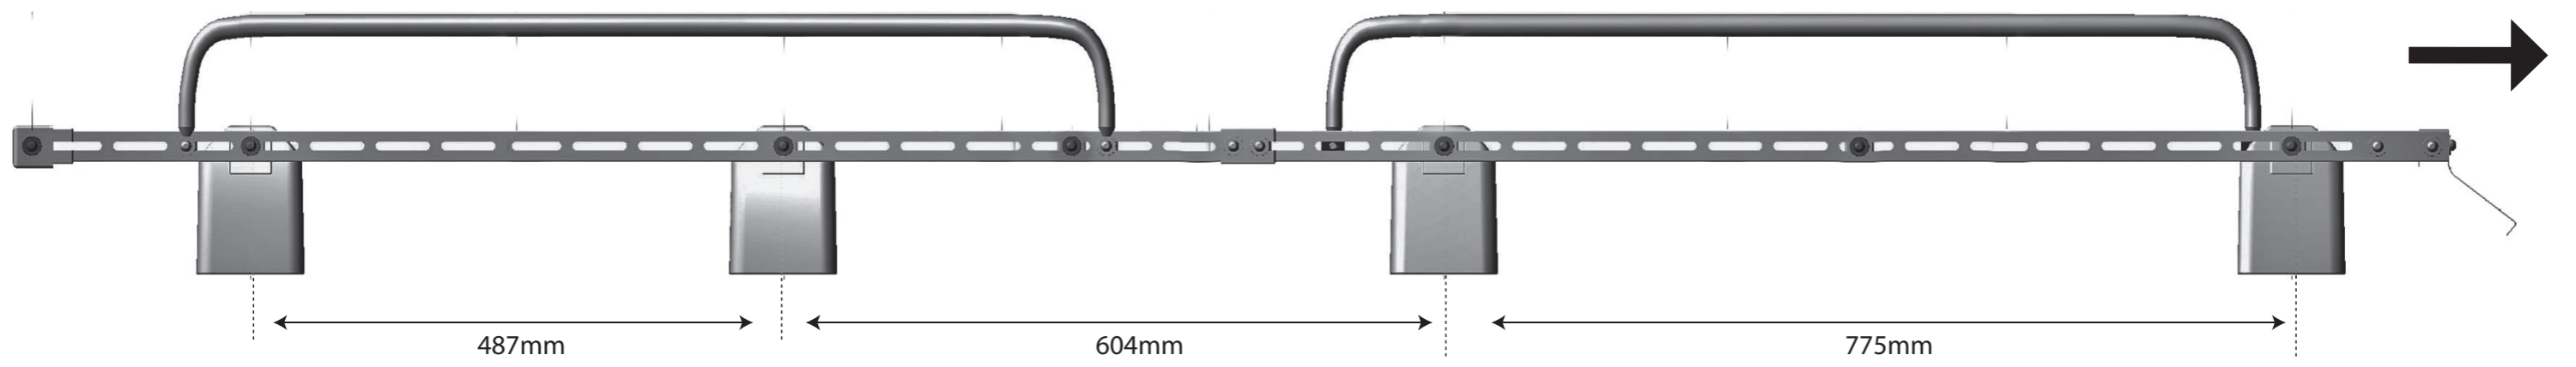

Zona delantera  
Zone avant  
Front zone  
Zone anteriore  
Vorderzone

1350mm

**VOLKSWAGEN CADDY MAXI L2 (2011->)**

Zona delantera  
Zone avant  
Front zone  
Zone anteriore  
Vorderzone

487mm

604mm

775mm

1