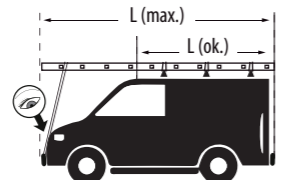

- **E** Instrucciones de montaje
- **C** Instruccions de muntatge
- **GB** Assembly instructions
- **F** Instruction de montage
- **D** Montageanleitung
- **PT** Instruções de montagem
- **I** Istruzioni di montaggio
- **PL** Instrukcja montażu
- **CZ** Montážní návod
- **HU** Szerelési Utasítás
- **RO** Instrucțiuni de montaj
- **HR** Detaljne upute
- **TU** Öncelikle montaj

POOL-LINE ACCESORIOS, S.L.
C. Esqueis, 19. P. I. Can Barri
08415- Bigues i Riells. Barcelona (España)
www.pool-line.net

200 KG. MAX.
Nº HOMOLOGACIÓN: E9 26R-03.1042
RECICLABLE

123417

Rv: 01/2020