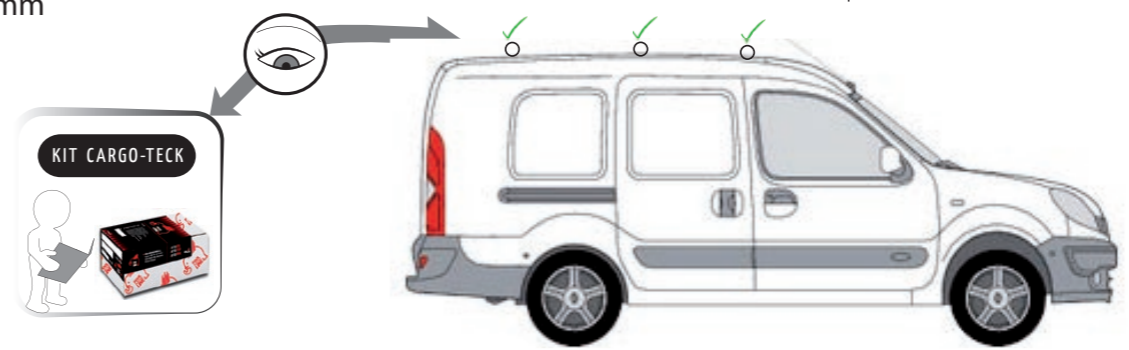

Zona delantera  
Zone avant  
Front zone  
Zone anteriore  
Vorderzone

1350mm

**VOLKSWAGEN CADDY MAXI L2 (2011->)**

Zona delantera  
Zone avant  
Front zone  
Zone anteriore  
Vorderzone

487mm

604mm

775mm

1