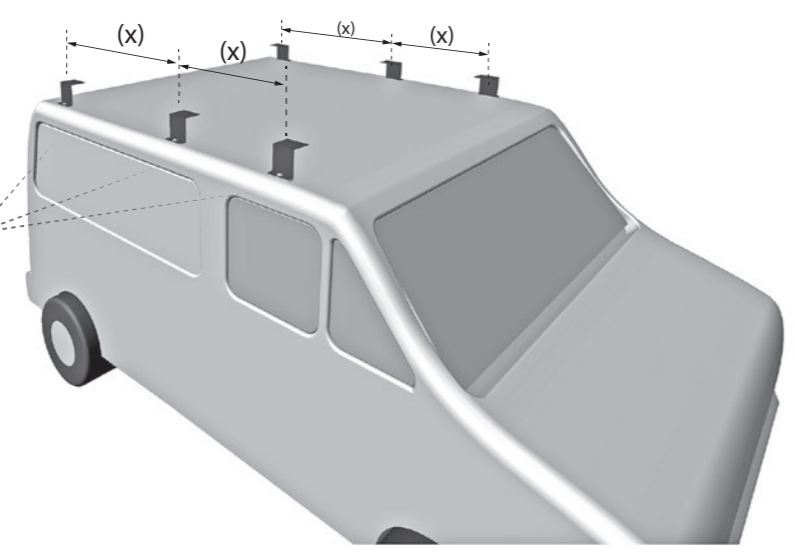

Zona delantera  
Zone avant  
Front zone  
Zone anteriore  
Vorderzone

1350mm

**VOLKSWAGEN CADDY MAXI L2 (2011->)**

Zona delantera  
Zone avant  
Front zone  
Zone anteriore  
Vorderzone

487mm

604mm

775mm

1