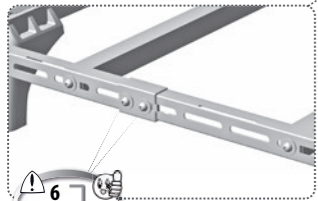

1

2

3

6 Nm

4

5

6

KIT CARGO-TECK FEET