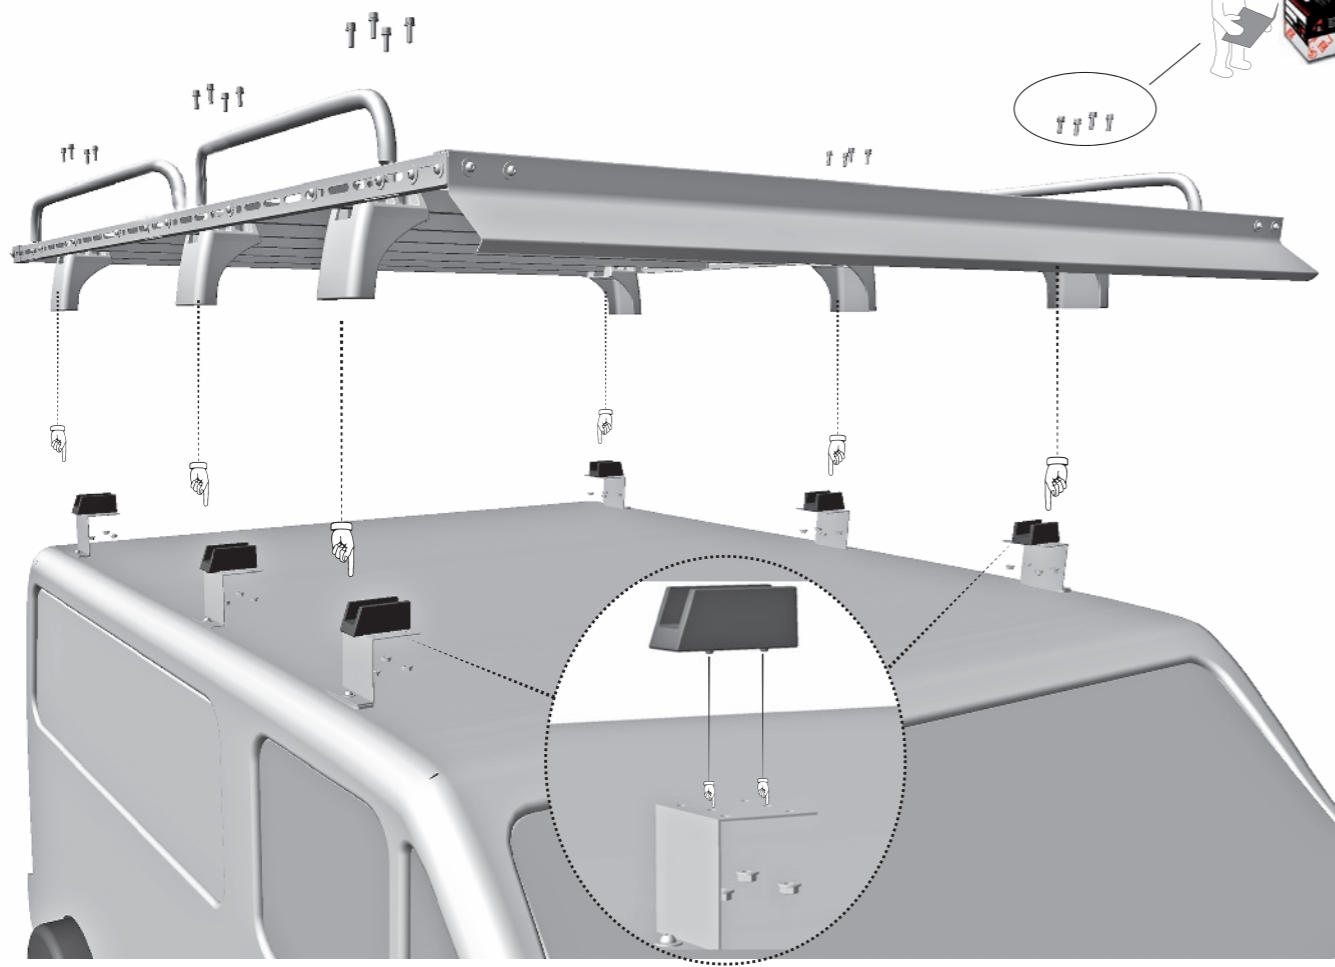

8

KIT CARGO-TECK

9

KIT CARGO-TECK

5 Nm

10

IVECO DAILY L2H2 2000-2014

RESTO MODELOS CON VIERTEAGUAS