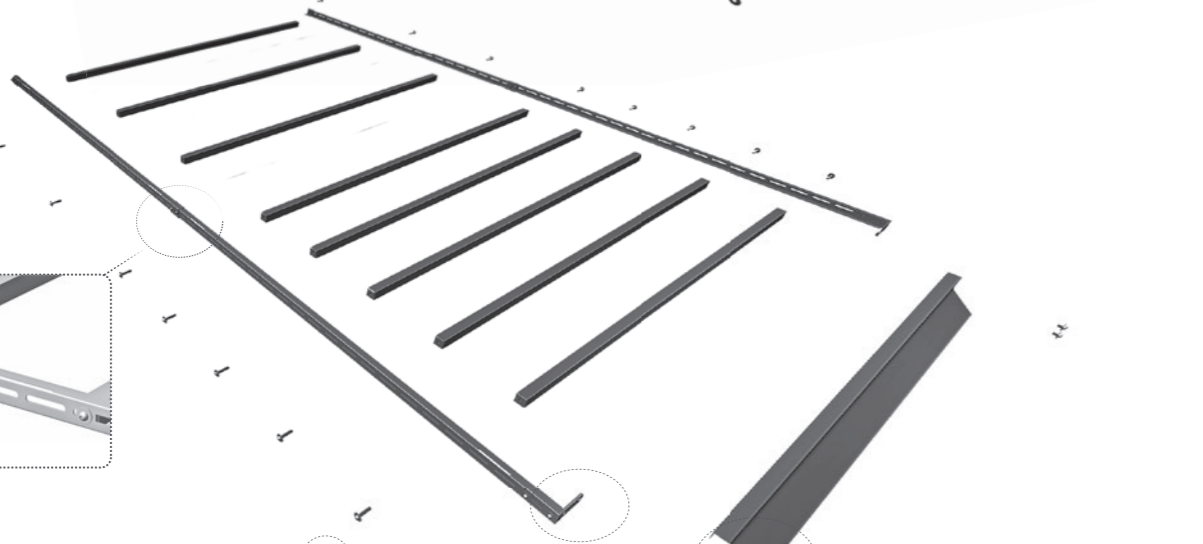

1

2

3

6 Nm

4

5

6

KIT CARGO-TECK FEET