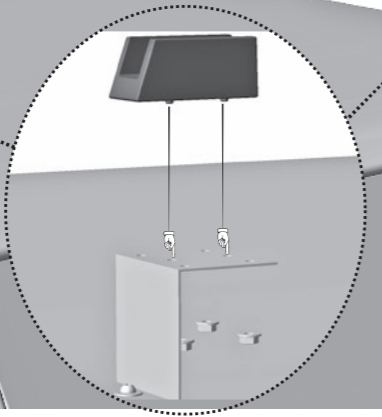

9

KIT CARGO-TECK