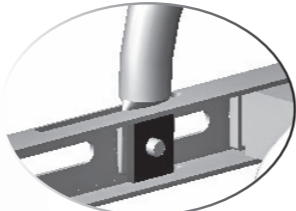

1

2

3

6 Nm

4

5

6

KIT CARGO-TECK FEET