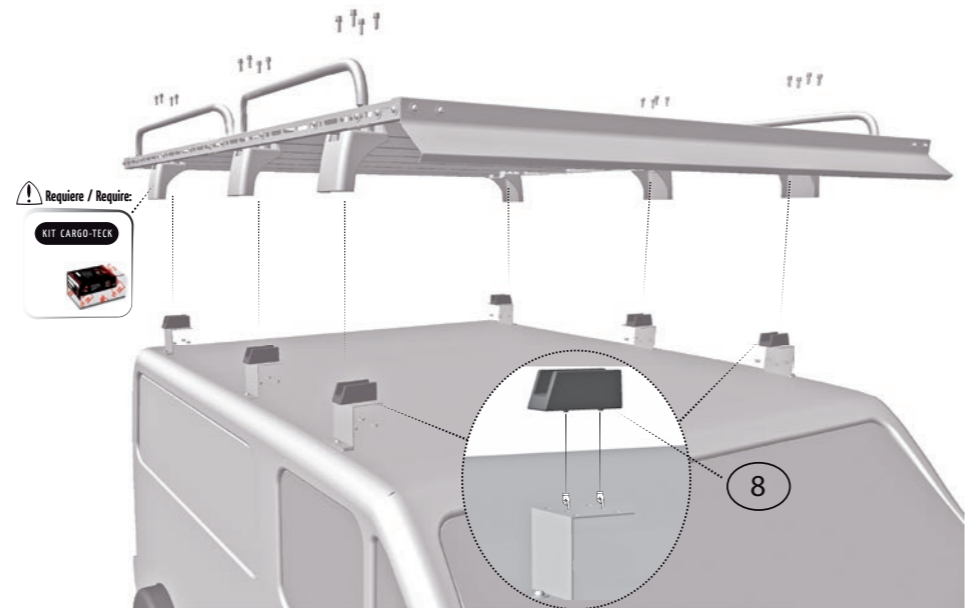

N		Q
1	 S-1450	1
2	 L-1300	4
3	 B-1022	4
4	 T-1435	8
5		16
6		2
7		2
8		6

N		Q
11		1
12	 CHA-M8	12
13	 ISO 7380 M8x40	16
14	 ISO 7380 M8x16	20
15	 DIN 125 Ø 8	36