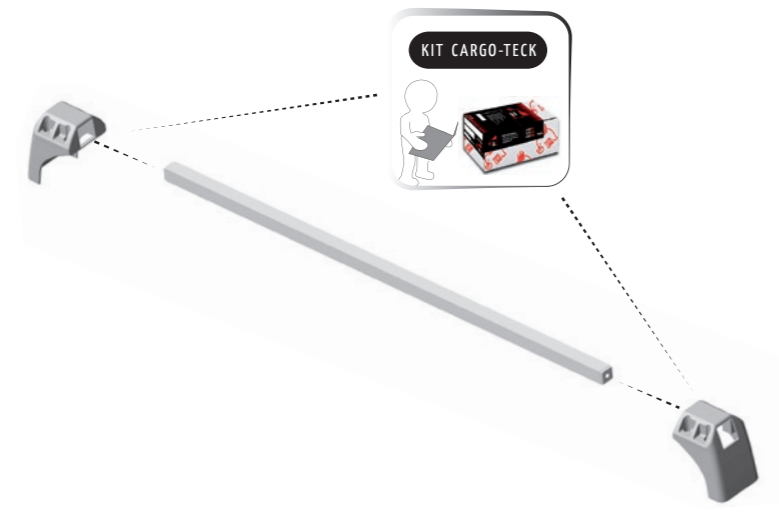

N		Q
11		1
12	 CHA-M8	12
13	 ISO 7380 M8x40	16
14	 ISO 7380 M8x16	20
15	 DIN 125 Ø 8	36

KIT CARGO-TECK

2

3

4

5

6

7

8

KIT CARGO-TECK

9

KIT CARGO-TECK

5 Nm

10

IVECO DAILY L2H2 2000-2014

RESTO MODELOS CON VIERTEAGUAS