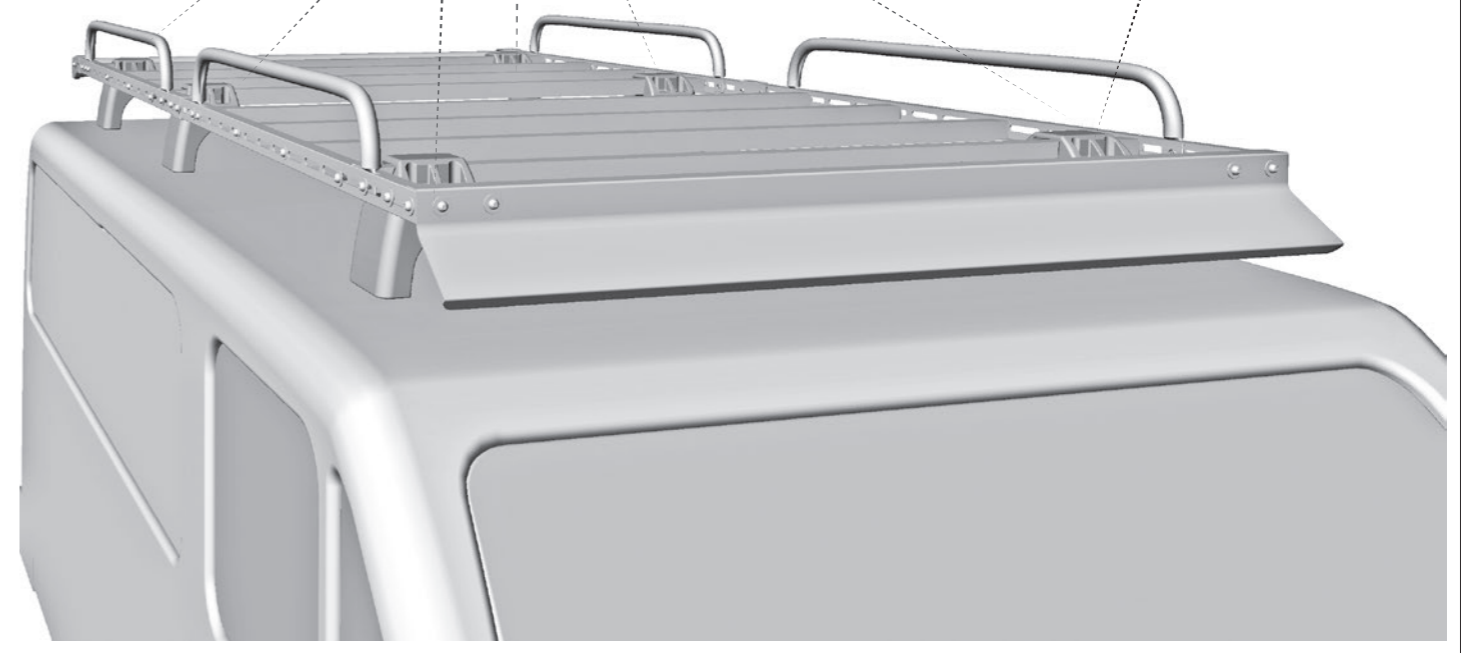

8

KIT CARGO-TECK

9

KIT CARGO-TECK

5 Nm

10

IVECO DAILY L2H2 2000-2014

RESTO MODELOS CON VIERTEAGUAS