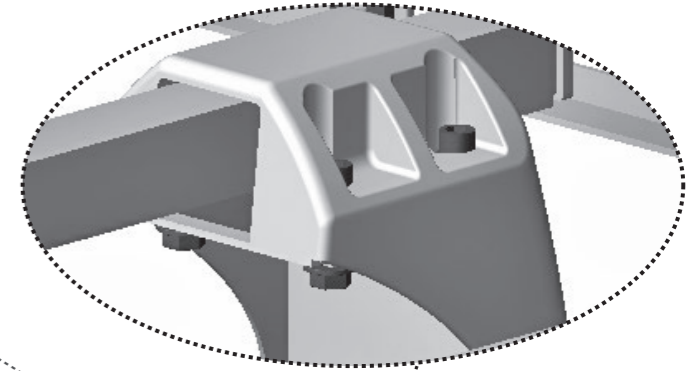

8

KIT CARGO-TECK

9

KIT CARGO-TECK

5 Nm

10

IVECO DAILY L2H2 2000-2014

RESTO MODELOS CON VIERTEAGUAS