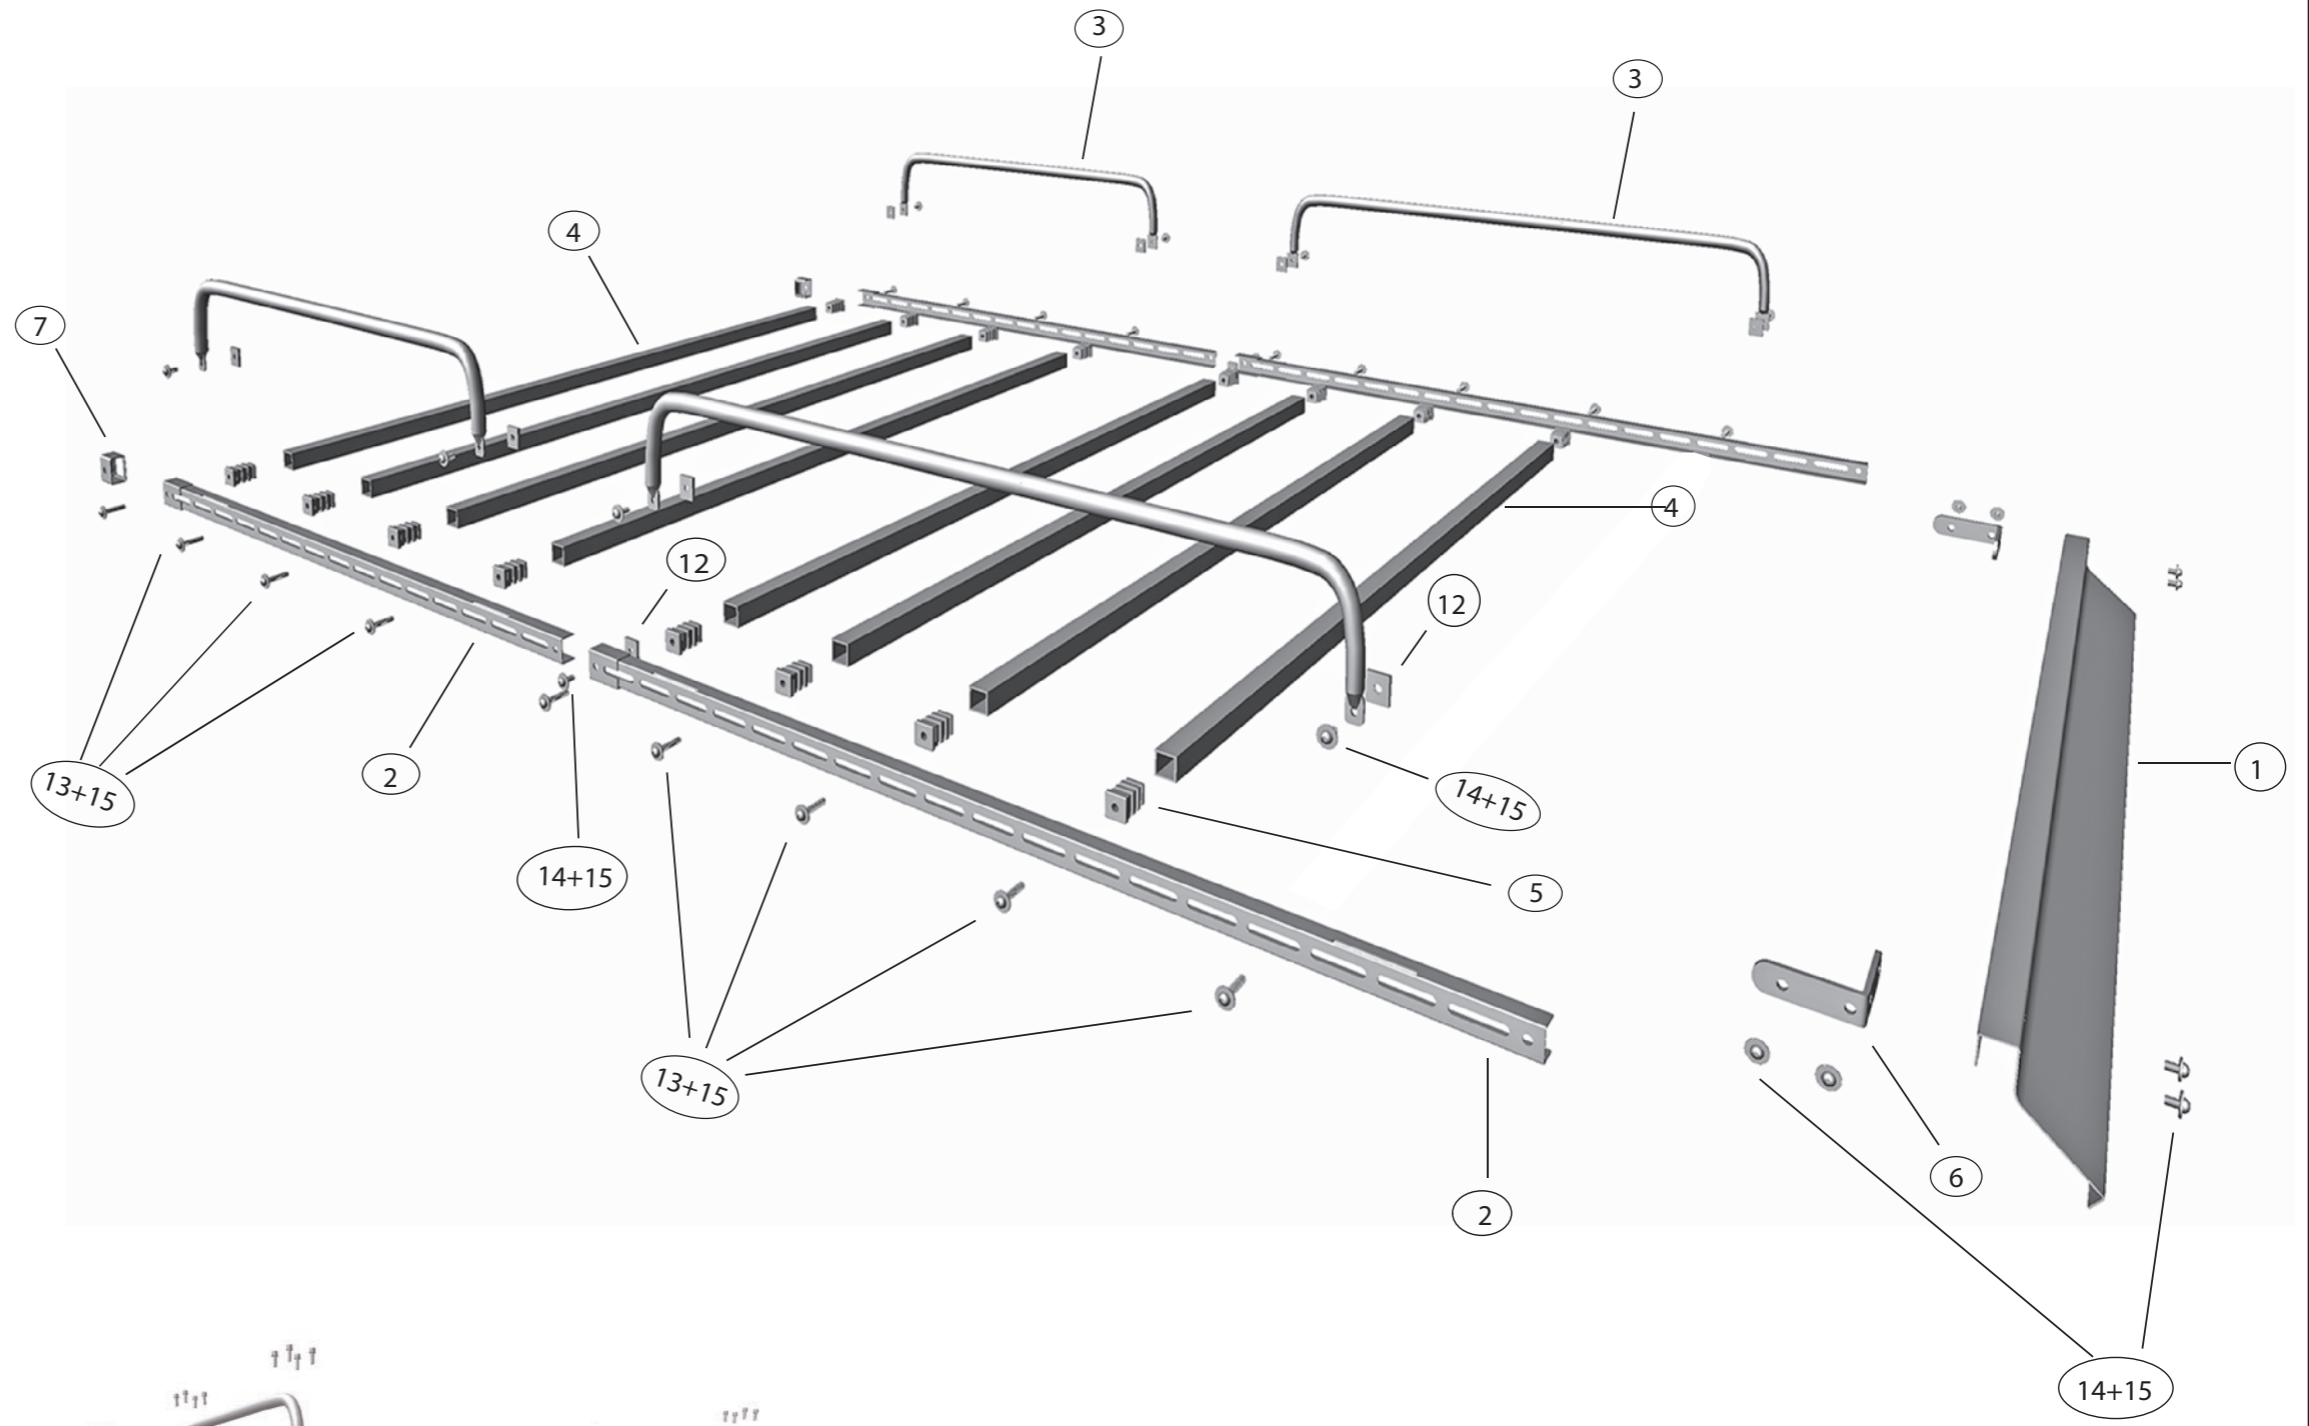

N		Q
1	 S-1450	1
2	 L-1300	4
3	 B-1022	4
4	 T-1435	8
5		16
6		2
7		2
8		6

N		Q
11		1
12	 CHA-M8	12
13	 ISO 7380 M8x40	16
14	 ISO 7380 M8x16	20
15	 DIN 125 Ø 8	36