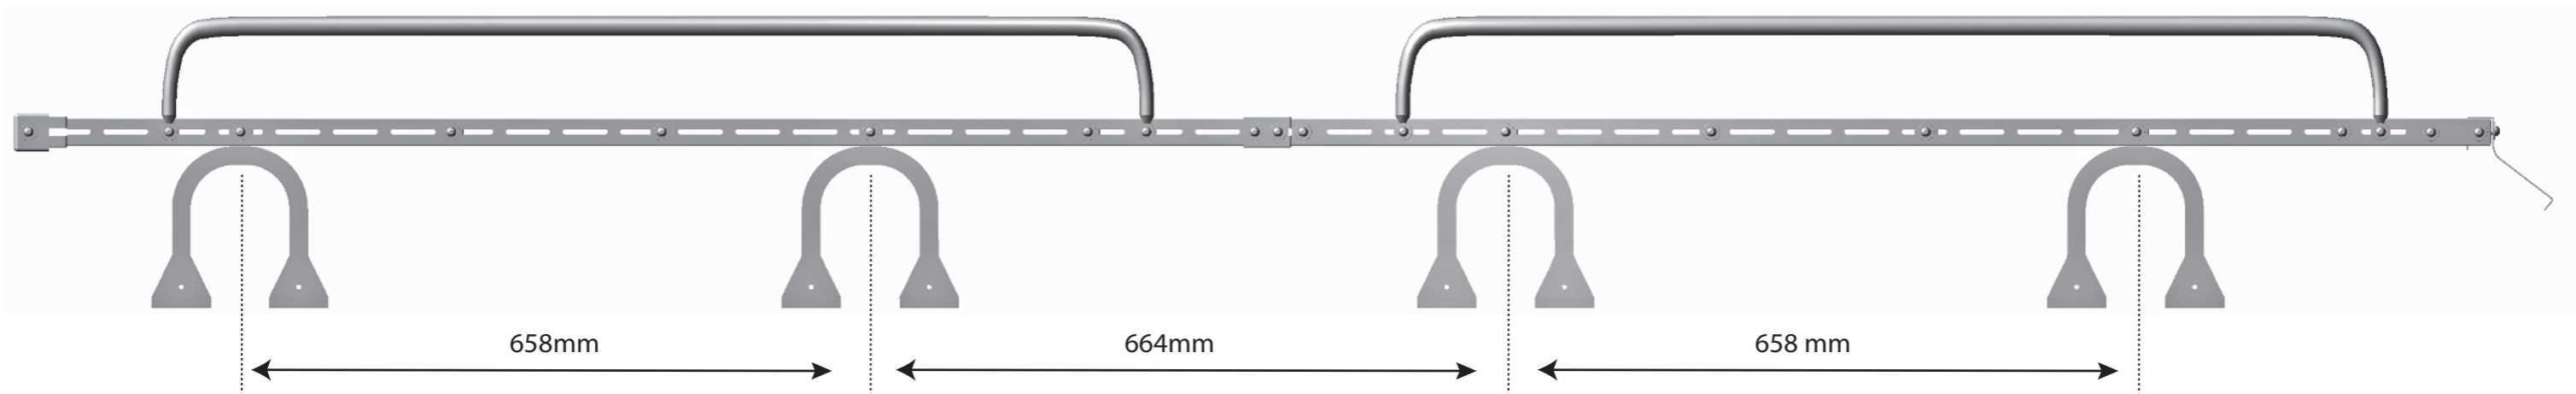

8

KIT CARGO-TECK

9

KIT CARGO-TECK

5 Nm

10

IVECO DAILY L2H2 2000-2014

RESTO MODELOS CON VIERTEAGUAS