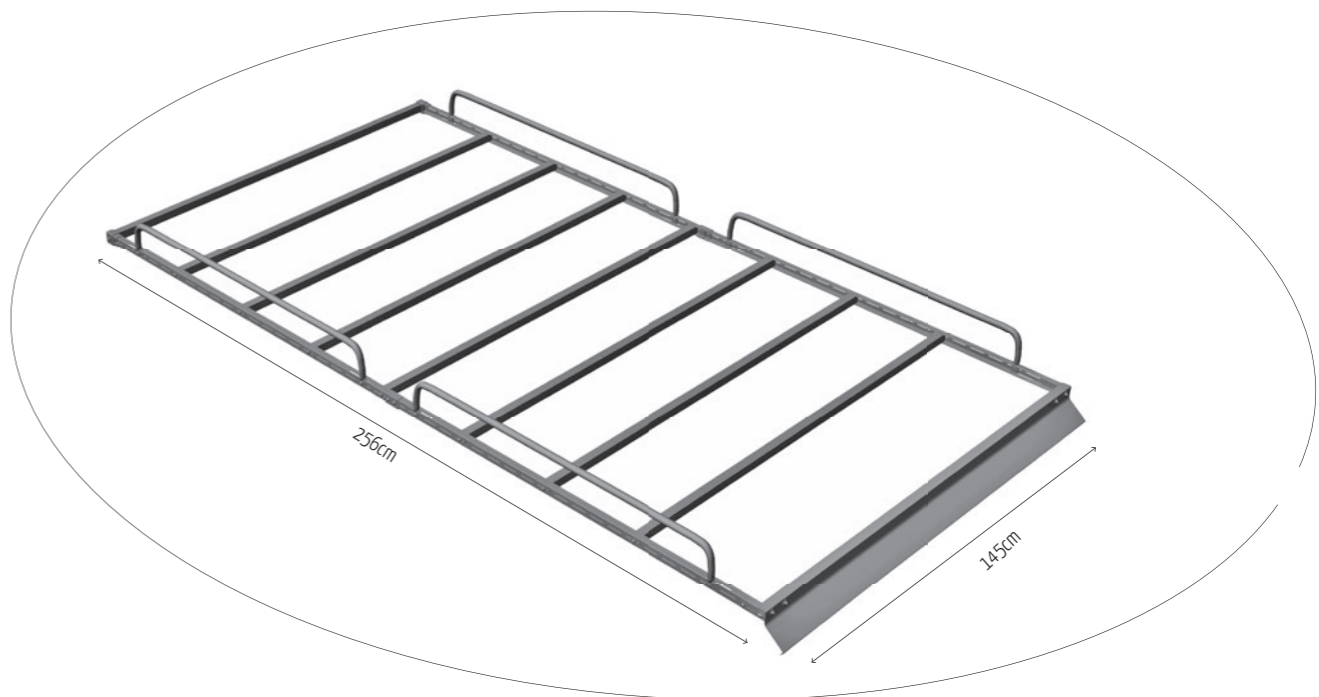

POOL-LINE ACCESORIOS, S.L.
 C. Esqueis, 19. P. I. Can Barri
 08415- Bigues i Riells. Barcelona (España)
 www.pool-line.net

200 KG. MAX.
Nº HOMOLOGACIÓN: E9 26R-03.1042
RECICLABLE

123514

Rv: 06/2020

N		Q
1	 S-1450	1
2	 L-1300	4
3	 B-1022	4
4	 T-1435	8
5		16
6		2
7		2
8		6