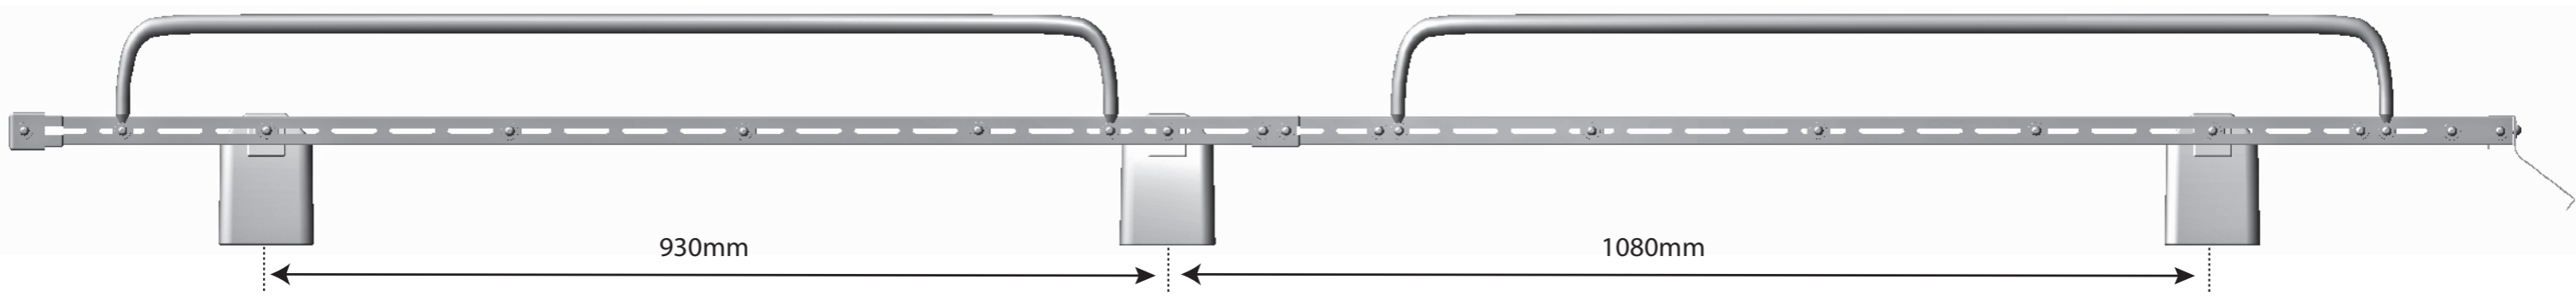

8

KIT CARGO-TECK

9

KIT CARGO-TECK

5 Nm

10

IVECO DAILY L2H2 2000-2014

RESTO MODELOS CON VIERTEAGUAS