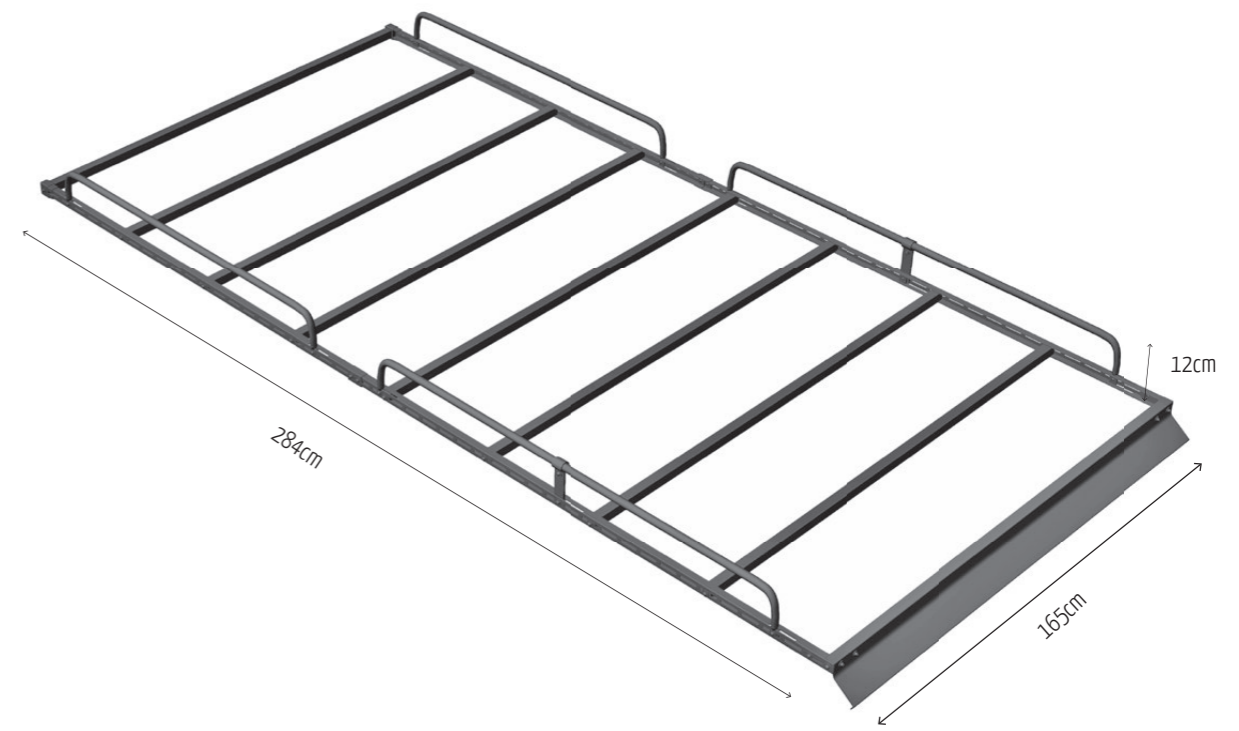

- **E** Instrucciones de montaje
- **C** Instruccions de muntatge
- **GB** Assembly instructions
- **F** Instruction de montage
- **D** Montageanleitung
- **PT** Instruções de montagem
- **I** Istruzioni di montaggio
- **PL** Instrukcja montażu
- **CZ** Montážní návod
- **HU** Szerelési Utasítás
- **RO** Instrucțiuni de montaj
- **HR** Detaljne upute
- **TU** Öncelikle montaj

POOL-LINE ACCESORIOS, S.L.
C. Esqueis, 19. P. I. Can Barri
08415- Bigues i Riells. Barcelona (España)
www.pool-line.net

200 KG. MAX.
Nº HOMOLOGACIÓN: E9 26R-03.1042
RECICLABLE

123580

Rv: 01/2020