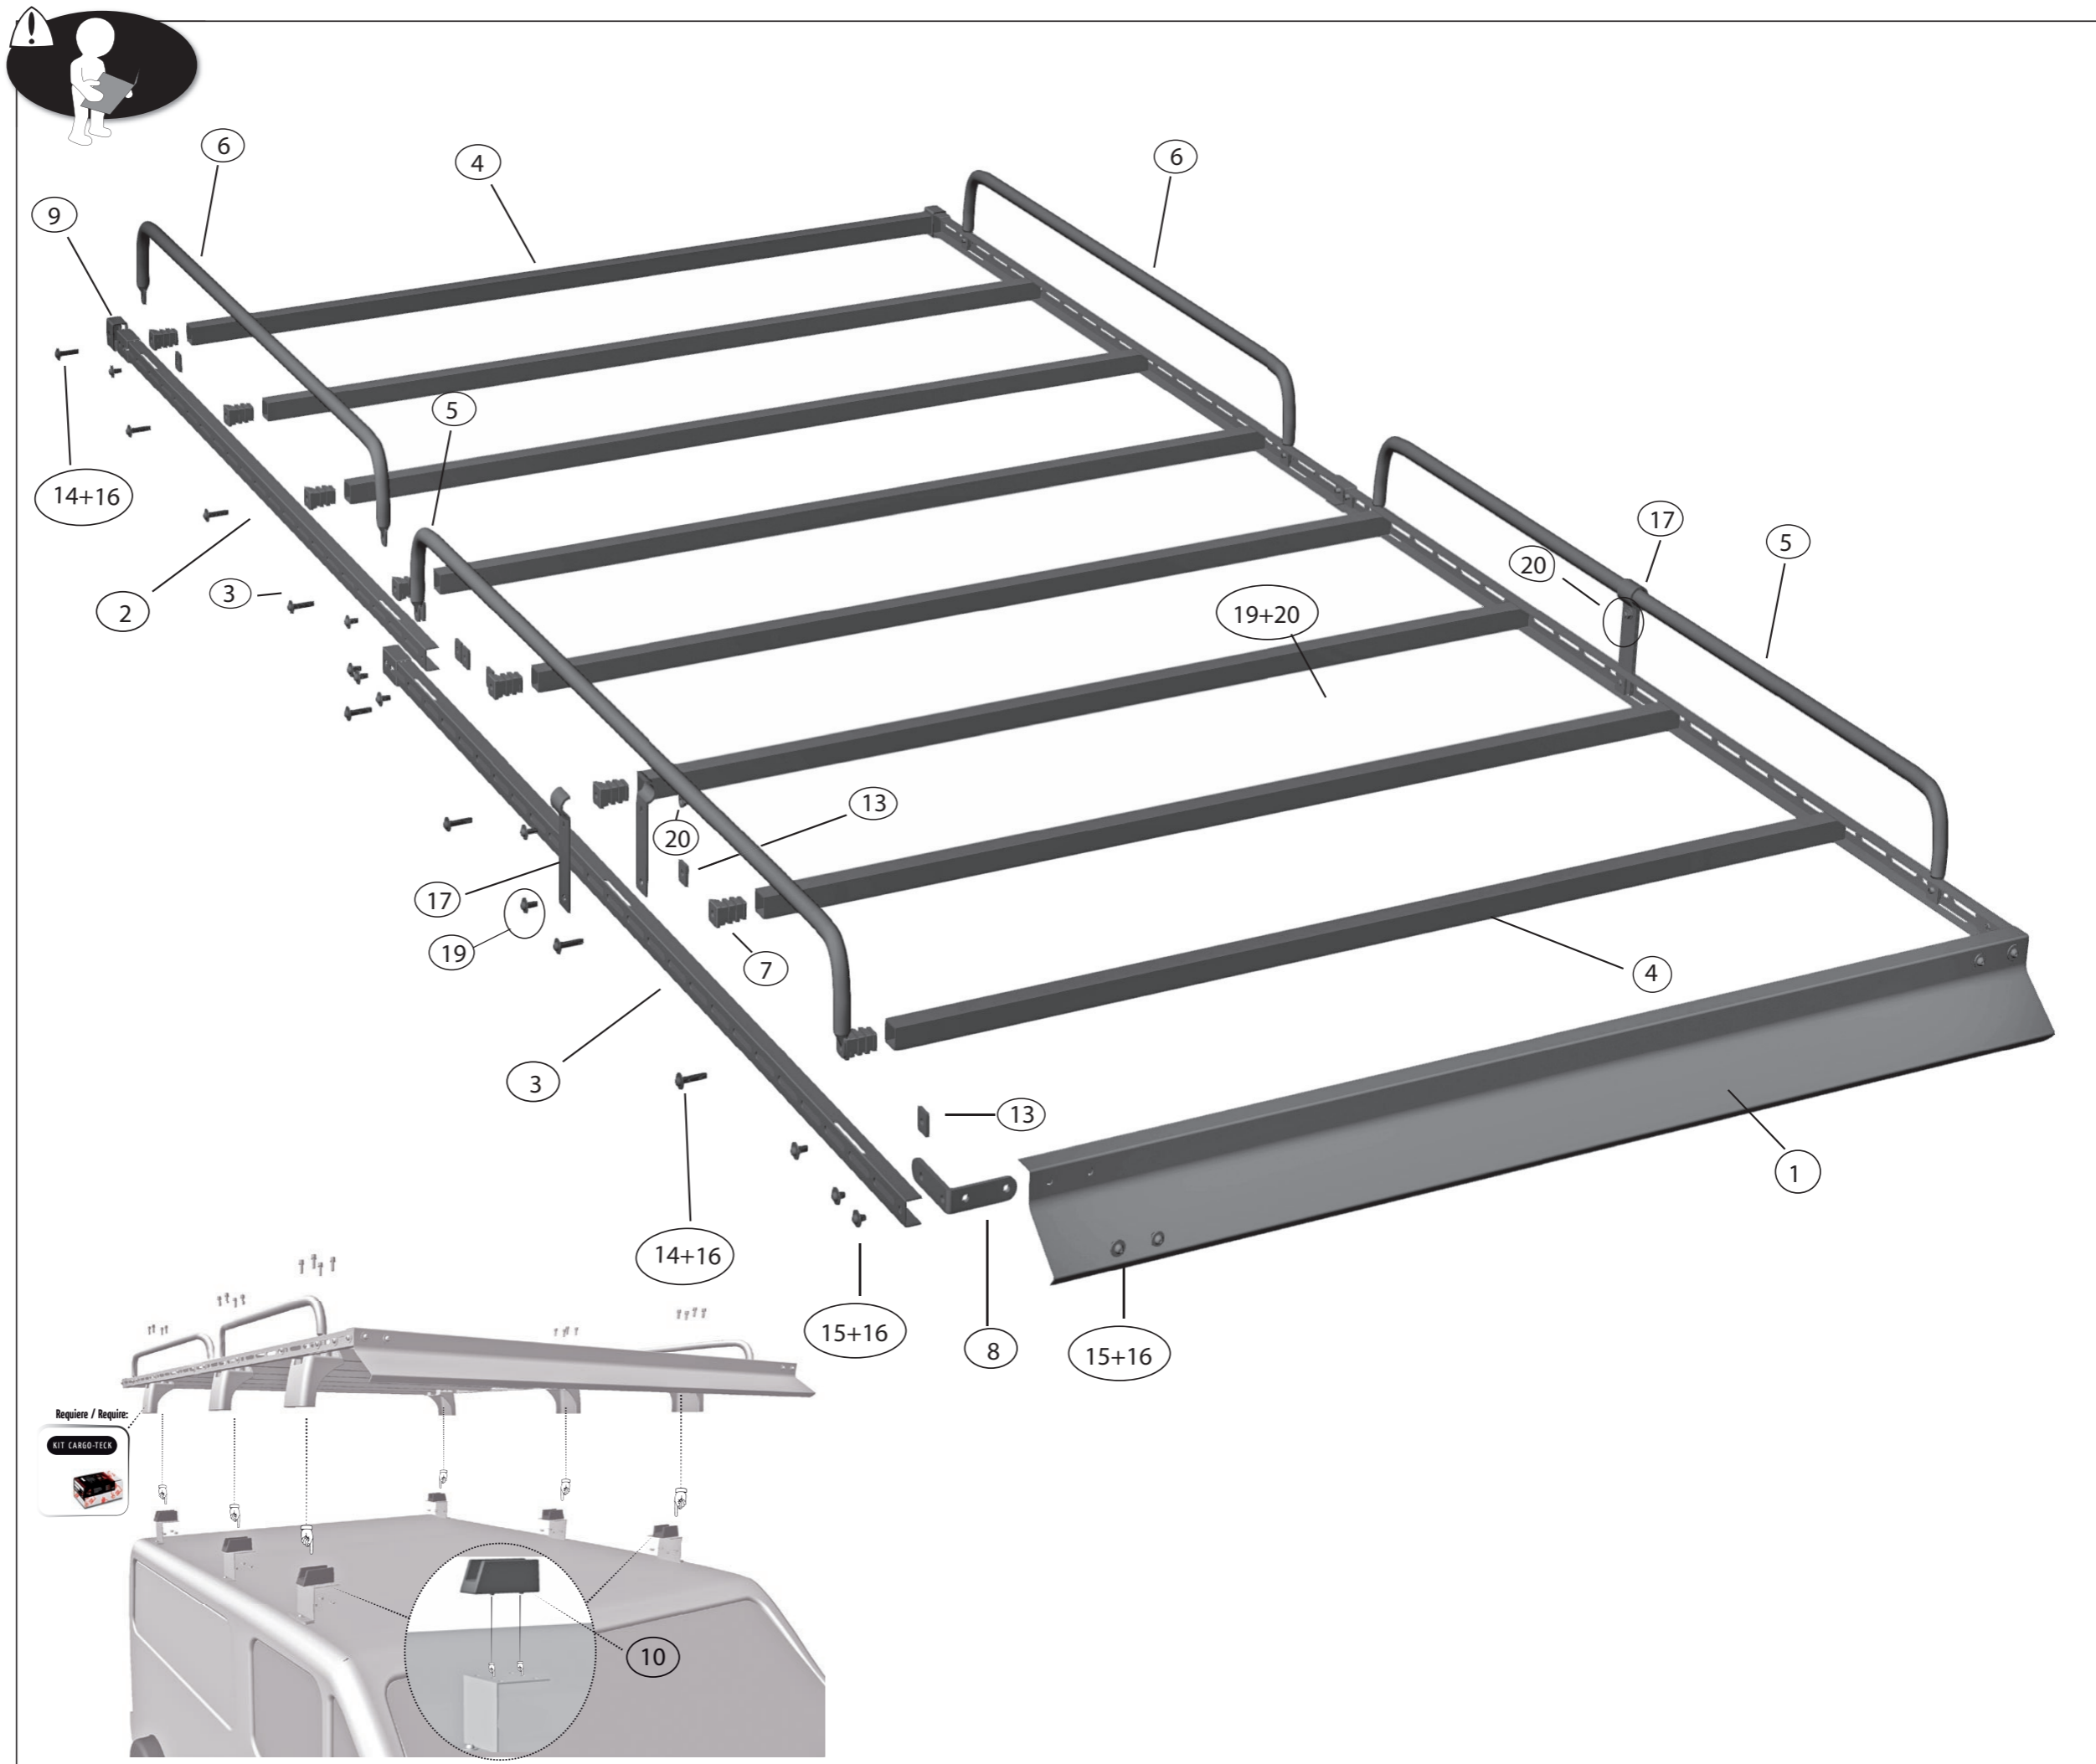

N		Q
1	 S-1650	1
2	 L-1540	2
3	 L-1300	2
4	 T-1635	8
5	 B-1262	2
6	 B-1022	2
7	 16	16
8	 2	2
9	 2	2
10	 8	8
12	 1	1
13	 CHA-M8 14	14
14	 ISO 7380 M8x40 16	16
15	 ISO 7380 M8x16 22	22
16	 DIN 125 Ø 8 38	38
17	 4	4
19	 DIN 603 M6x12 2	2
20	 DIN 6923 M6 2	2