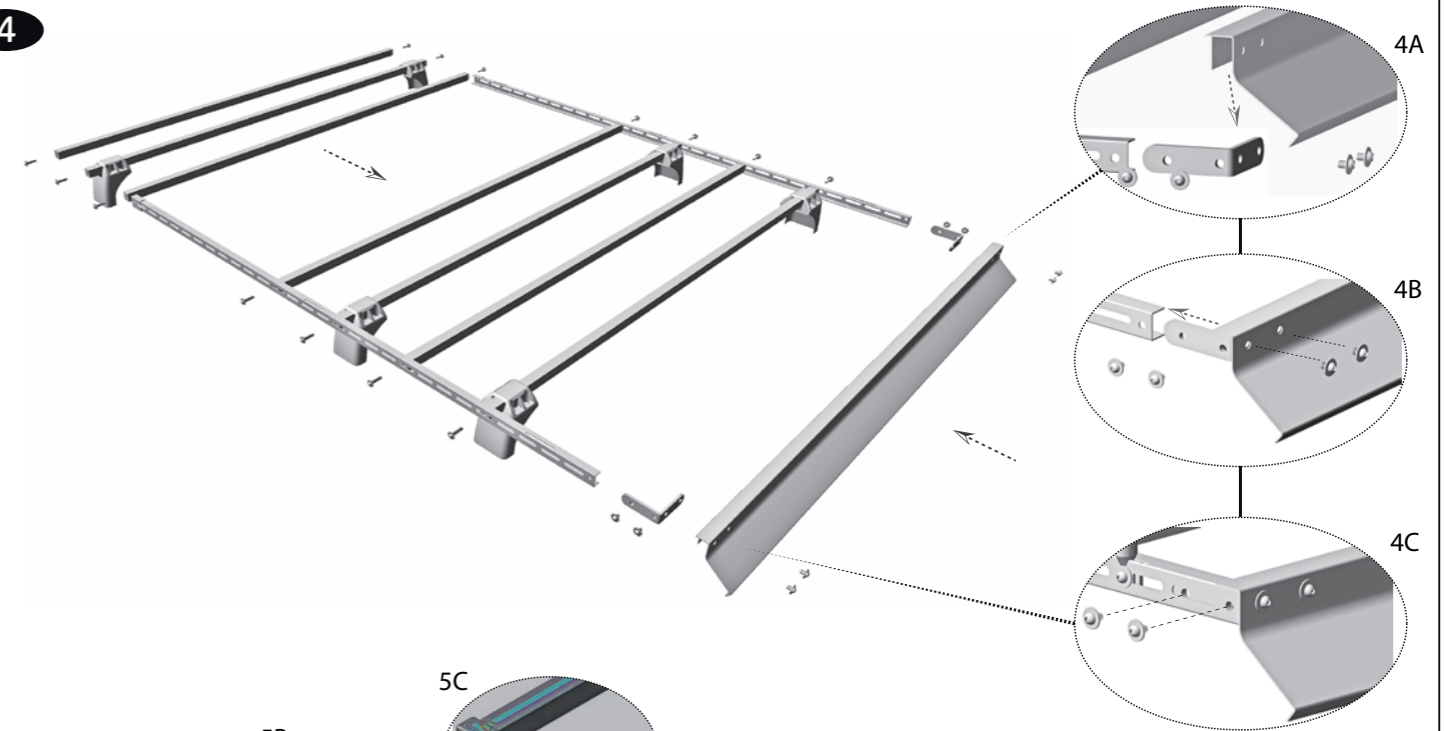

1

2

3

4

5

6

7

8

9

10

**• IVECO DAILY L3 H2 (2000-2014)**

Zona delantera  
Zone avant  
Front zone  
Zone anteriore  
Vorderzone

**• IVECO DAILY VI (12m<sup>3</sup>) 3520L - H2 (2014->)**

Zona delantera  
Zone avant  
Front zone  
Zone anteriore  
Vorderzone