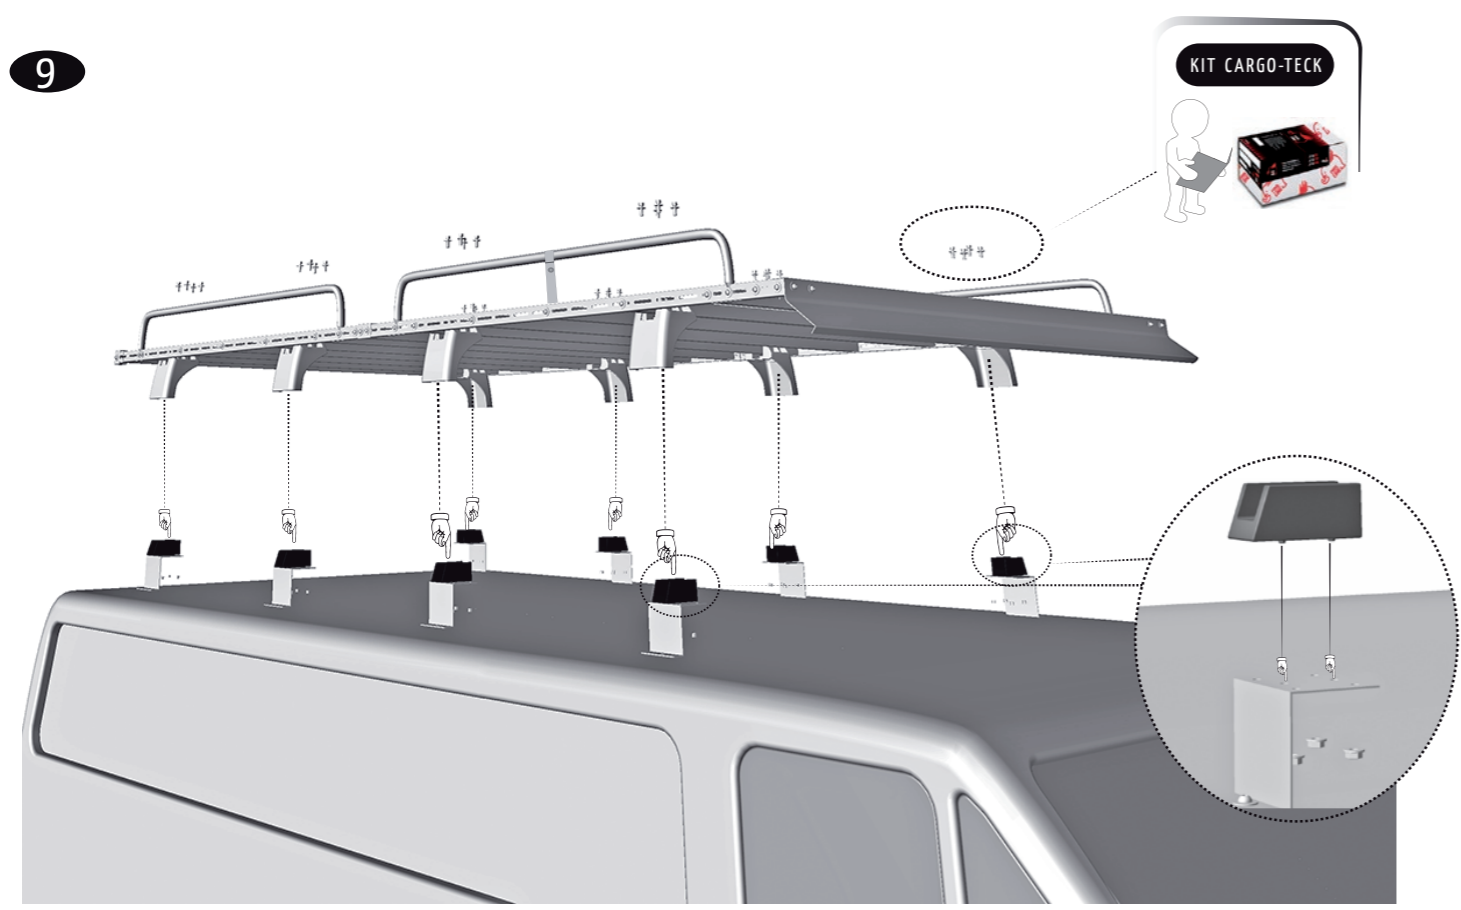

9

10

**• IVECO DAILY L3 H2 (2000-2014)**

Zona delantera  
Zone avant  
Front zone  
Zone anteriore  
Vorderzone

**• IVECO DAILY VI (12m<sup>3</sup>) 3520L - H2 (2014->)**

Zona delantera  
Zone avant  
Front zone  
Zone anteriore  
Vorderzone