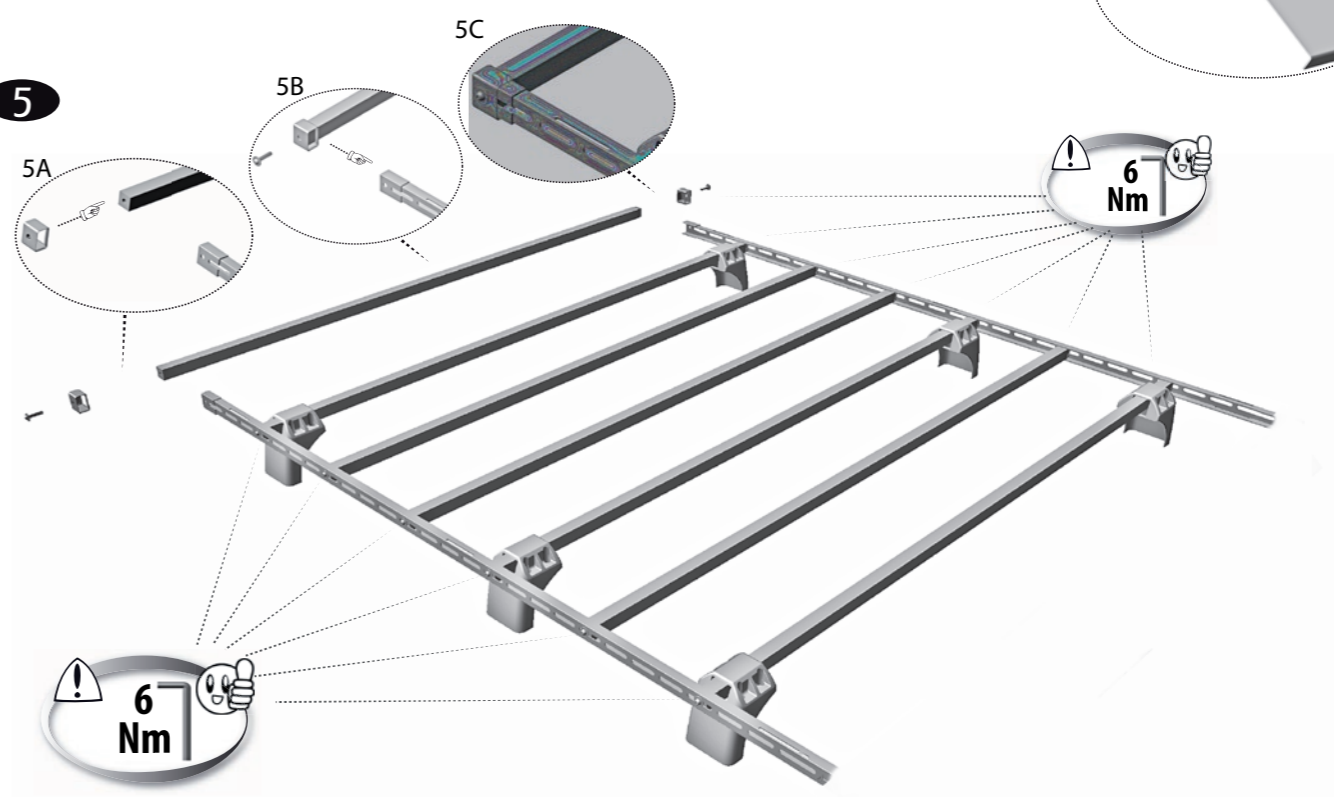

1

2

3

4

5

6

7

8

9

10

**• IVECO DAILY L3 H2 (2000-2014)**

Zona delantera  
Zone avant  
Front zone  
Zone anteriore  
Vorderzone

**• IVECO DAILY VI (12m<sup>3</sup>) 3520L - H2 (2014->)**

Zona delantera  
Zone avant  
Front zone  
Zone anteriore  
Vorderzone