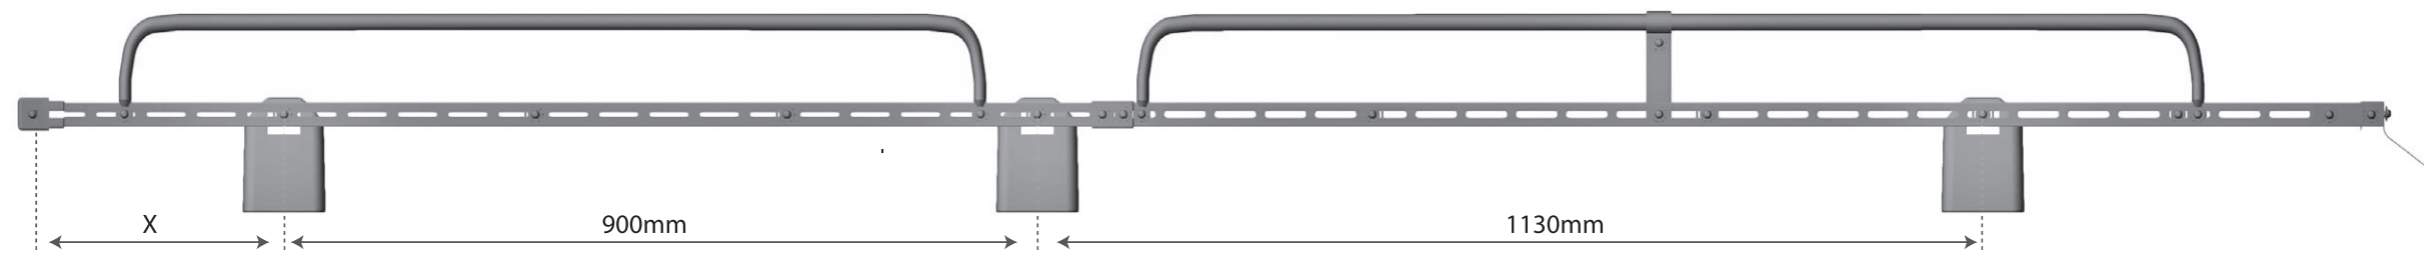

9

10

• FORD CUSTOM L1H1 (2013->)

Zona delantera  
Zone avant  
Front zone  
Zone anteriore  
Vorderzone

• CITROËN JUMPY III L3 (XL) 2016 ->

• PEUGEOT EXPERT III L3 (XL) 2016 ->

• TOYOTA PROACE II L3 (XL) 2016 ->

• OPEL VIVARO C L3 (L) 2019 ->

Zona delantera  
Zone avant  
Front zone  
Zone anteriore  
Vorderzone

• MERCEDES VITO W639 L1H1 (2003 - 2014)

Zona delantera  
Zone avant  
Front zone  
Zone anteriore  
Vorderzone