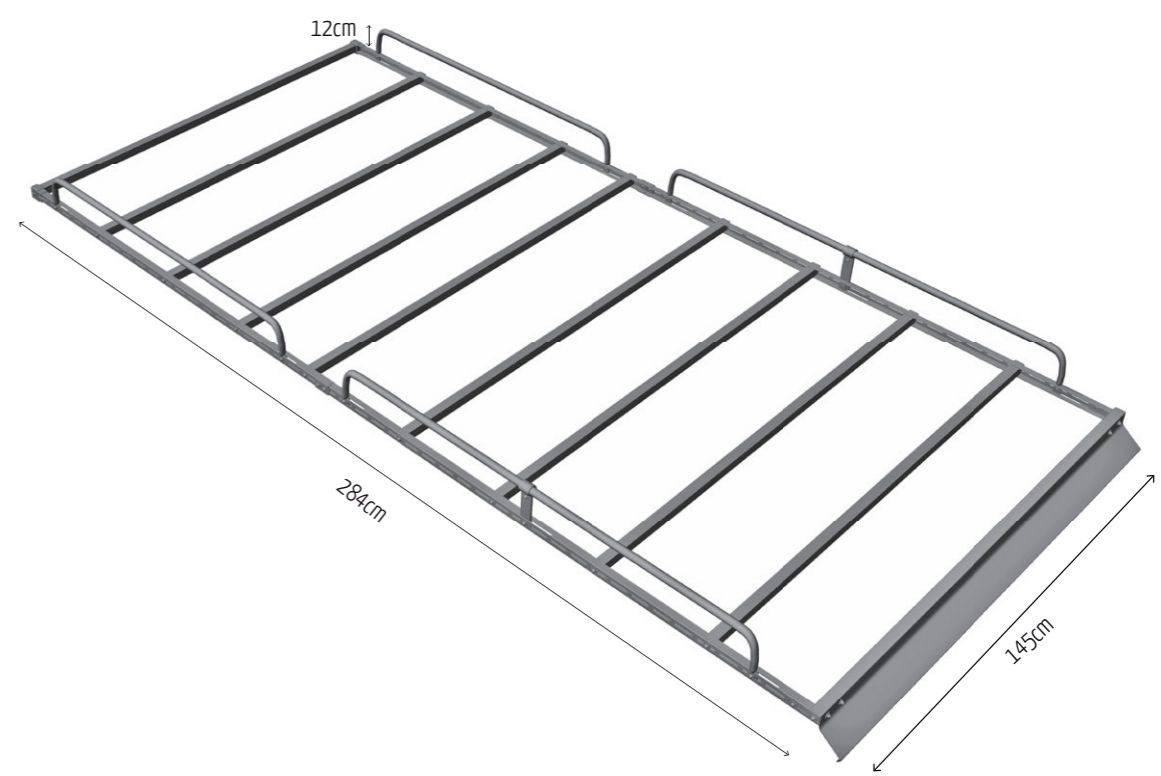

- **E** Instrucciones de montaje
- **C** Instruccions de muntatge
- **GB** Assembly instructions
- **F** Instruction de montage
- **D** Montageanleitung
- **PT** Instruções de montagem
- **I** Istruzioni di montaggio
- **PL** Instrukcja montażu
- **CZ** Montážní návod
- **HU** Szerelési Utasítás
- **RO** Instrucțiuni de montaj
- **HR** Detaljne upute
- **TU** Öncelikle montaj

POOL-LINE ACCESORIOS, S.L.
C. Esqueis, 19. P. I. Can Barri
08415- Bigues i Riells. Barcelona (España)
www.pool-line.net

	200 KG. MAX.
Nº HOMOLOGACIÓN: E9 26R-03.1042	
RECICLABLE	

123814

Rv: 09/2023