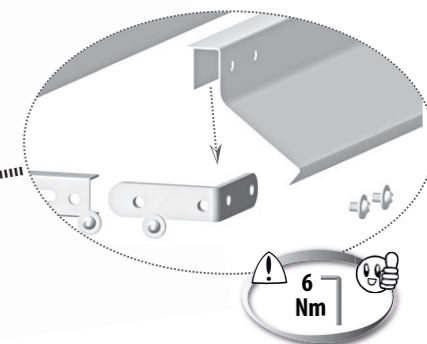

POOL-LINE ACCESORIOS, S.L.  
 C. Esqueis, 19. P. I. Can Barri  
 08415- Bigues i Riells. Barcelona (España)  
 www.pool-line.net

Nº HOMOLOGACIÓN: **E9** 26R-03.1042

**123916**

Rv: 9/2022

N		Q
21	 S-1550	1
22	 L-1300	6
23	 B-1022	6
24	 T-1635	10
25		20
26		2
27		2
28		8
30	 CHA-M8	20
31	 ISO 7380 M8x40	20
32	 ISO 7380 M8x16	28
33	 DIN 125 Ø 8	48

- CITROËN JUMPER L3 - H2
- FIAT DUCATO L3 - H2
- PEUGEOT BOXER L3 - H2
- OPEL MOVANO C L3 - H2

Zona delantera  
 Zone avant  
 Front zone  
 Zone anteriore  
 Vorderzone

- CITROËN JUMPER L3 - H3
- FIAT DUCATO L3 - H3
- PEUGEOT BOXER L3 - H3
- OPEL MOVANO C L3 - H3