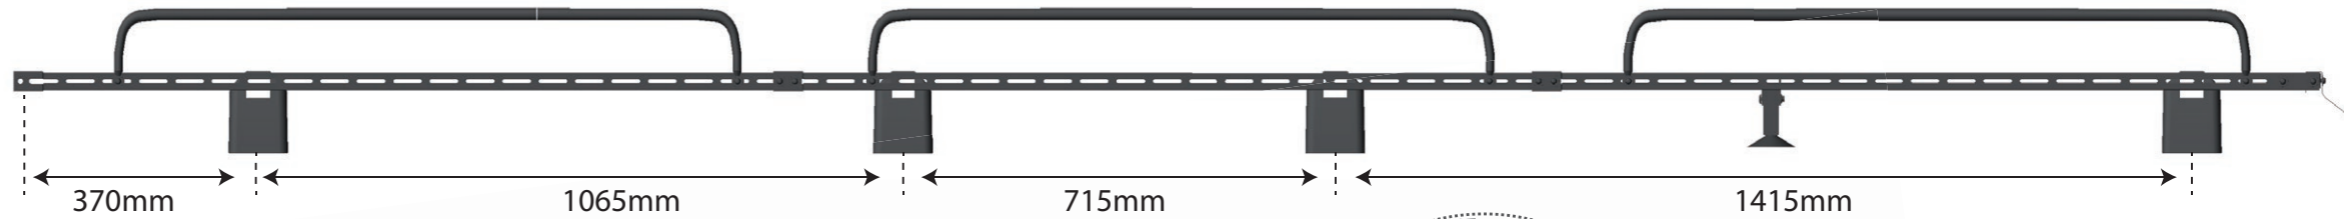

POOL-LINE ACCESORIOS, S.L.  
 C. Esqueis, 19. P. I. Can Barri  
 08415- Bigues i Riells. Barcelona (España)  
 www.pool-line.net

Nº HOMOLOGACIÓN: **E9** 26R-03.1042

**123916**

Rv: 9/2022

N		Q
21	 S-1550	1
22	 L-1300	6
23	 B-1022	6
24	 T-1635	10
25		20
26		2
27		2
28		8
30	 CHA-M8	20
31	 ISO 7380 M8x40	20
32	 ISO 7380 M8x16	28
33	 DIN 125 Ø 8	48

- CITROËN JUMPER L3 - H2
- FIAT DUCATO L3 - H2
- PEUGEOT BOXER L3 - H2
- OPEL MOVANO C L3 - H2

Zona delantera  
 Zone avant  
 Front zone  
 Zone anteriore  
 Vorderzone

- CITROËN JUMPER L3 - H3
- FIAT DUCATO L3 - H3
- PEUGEOT BOXER L3 - H3
- OPEL MOVANO C L3 - H3