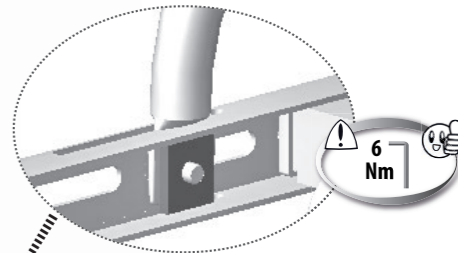

POOL-LINE ACCESORIOS, S.L.  
 C. Esqueis, 19. P. I. Can Barri  
 08415- Bigues i Riells. Barcelona (España)  
 www.pool-line.net

Nº HOMOLOGACIÓN: **E9** 26R-03.1042

**123916**

Rv: 9/2022

N		Q
21	 S-1550	1
22	 L-1300	6
23	 B-1022	6
24	 T-1635	10
25		20
26		2
27		2
28		8
30	 CHA-M8	20
31	 ISO 7380 M8x40	20
32	 ISO 7380 M8x16	28
33	 DIN 125 Ø 8	48

- CITROËN JUMPER L3 - H2
- FIAT DUCATO L3 - H2
- PEUGEOT BOXER L3 - H2
- OPEL MOVANO C L3 - H2

Zona delantera  
 Zone avant  
 Front zone  
 Zone anteriore  
 Vorderzone

- CITROËN JUMPER L3 - H3
- FIAT DUCATO L3 - H3
- PEUGEOT BOXER L3 - H3
- OPEL MOVANO C L3 - H3