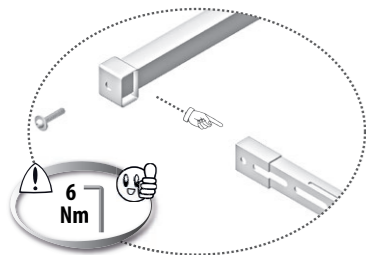

POOL-LINE ACCESORIOS, S.L.  
 C. Esqueis, 19. P. I. Can Barri  
 08415- Bigues i Riells. Barcelona (España)  
 www.pool-line.net

Nº HOMOLOGACIÓN: **E9** 26R-03.1042

**123916**

Rv: 9/2022

N		Q
21	 S-1550	1
22	 L-1300	6
23	 B-1022	6
24	 T-1635	10
25		20
26		2
27		2
28		8
30	 CHA-M8	20
31	 ISO 7380 M8x40	20
32	 ISO 7380 M8x16	28
33	 DIN 125 Ø 8	48

- CITROËN JUMPER L3 - H2
- FIAT DUCATO L3 - H2
- PEUGEOT BOXER L3 - H2
- OPEL MOVANO C L3 - H2

Zona delantera  
 Zone avant  
 Front zone  
 Zone anteriore  
 Vorderzone

- CITROËN JUMPER L3 - H3
- FIAT DUCATO L3 - H3
- PEUGEOT BOXER L3 - H3
- OPEL MOVANO C L3 - H3