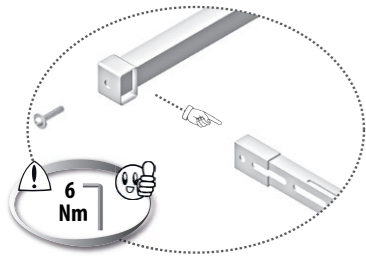

POOL-LINE ACCESORIOS, S.L.  
 C. Esqueis, 19. P. I. Can Barri  
 08415- Bigues i Riells. Barcelona (España)  
 www.pool-line.net

Nº HOMOLOGACIÓN: **E9** 26R-03.1042

**123916**

Rv: 9/2022

N		Q
21	 S-1550	1
22	 L-1300	6
23	 B-1022	6
24	 T-1635	10
25		20
26		2
27		2
28		8
30	 CHA-M8	20
31	 ISO 7380 M8x40	20
32	 ISO 7380 M8x16	28
33	 DIN 125 Ø 8	48

- CITROËN JUMPER L3 - H2
- FIAT DUCATO L3 - H2
- PEUGEOT BOXER L3 - H2
- OPEL MOVANO C L3 - H2

Zona delantera  
 Zone avant  
 Front zone  
 Zone anteriore  
 Vorderzone

- CITROËN JUMPER L3 - H3
- FIAT DUCATO L3 - H3
- PEUGEOT BOXER L3 - H3
- OPEL MOVANO C L3 - H3