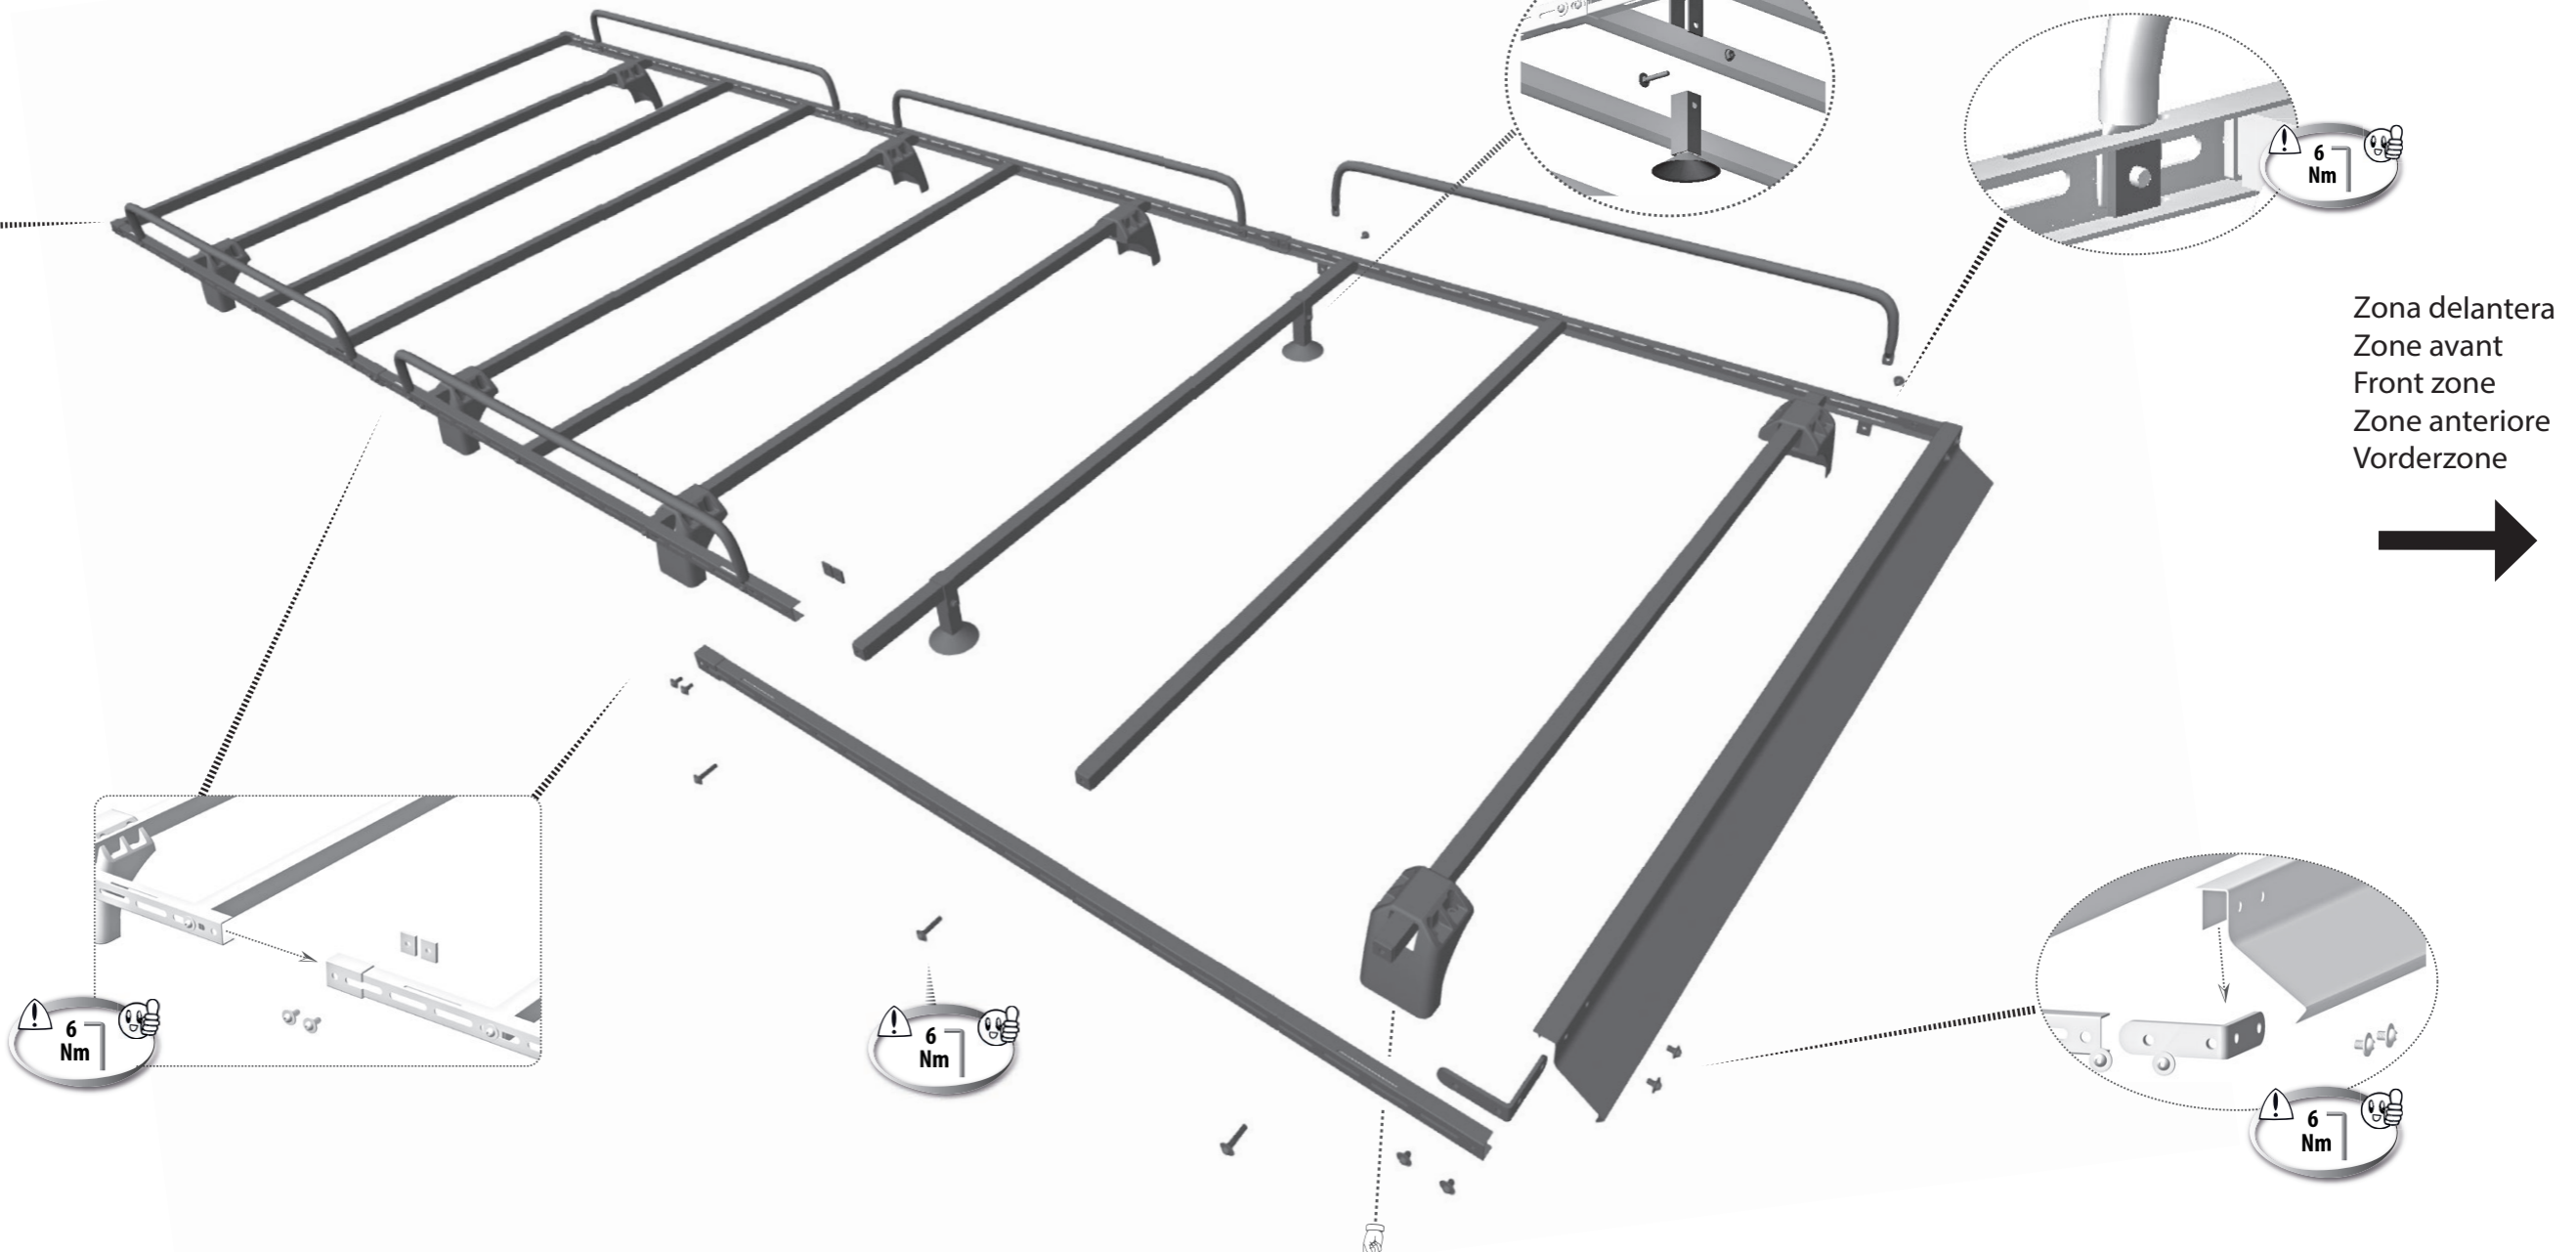

POOL-LINE ACCESORIOS, S.L.  
 C. Esqueis, 19. P. I. Can Barri  
 08415- Bigues i Riells. Barcelona (España)  
 www.pool-line.net

Nº HOMOLOGACIÓN: **E9** 26R-03.1042

**123916**

Rv: 9/2022

N		Q
21	 S-1550	1
22	 L-1300	6
23	 B-1022	6
24	 T-1635	10
25		20
26		2
27		2
28		8
30	 CHA-M8	20
31	 ISO 7380 M8x40	20
32	 ISO 7380 M8x16	28
33	 DIN 125 Ø 8	48

- CITROËN JUMPER L3 - H2
- FIAT DUCATO L3 - H2
- PEUGEOT BOXER L3 - H2
- OPEL MOVANO C L3 - H2

Zona delantera  
 Zone avant  
 Front zone  
 Zone anteriore  
 Vorderzone

- CITROËN JUMPER L3 - H3
- FIAT DUCATO L3 - H3
- PEUGEOT BOXER L3 - H3
- OPEL MOVANO C L3 - H3