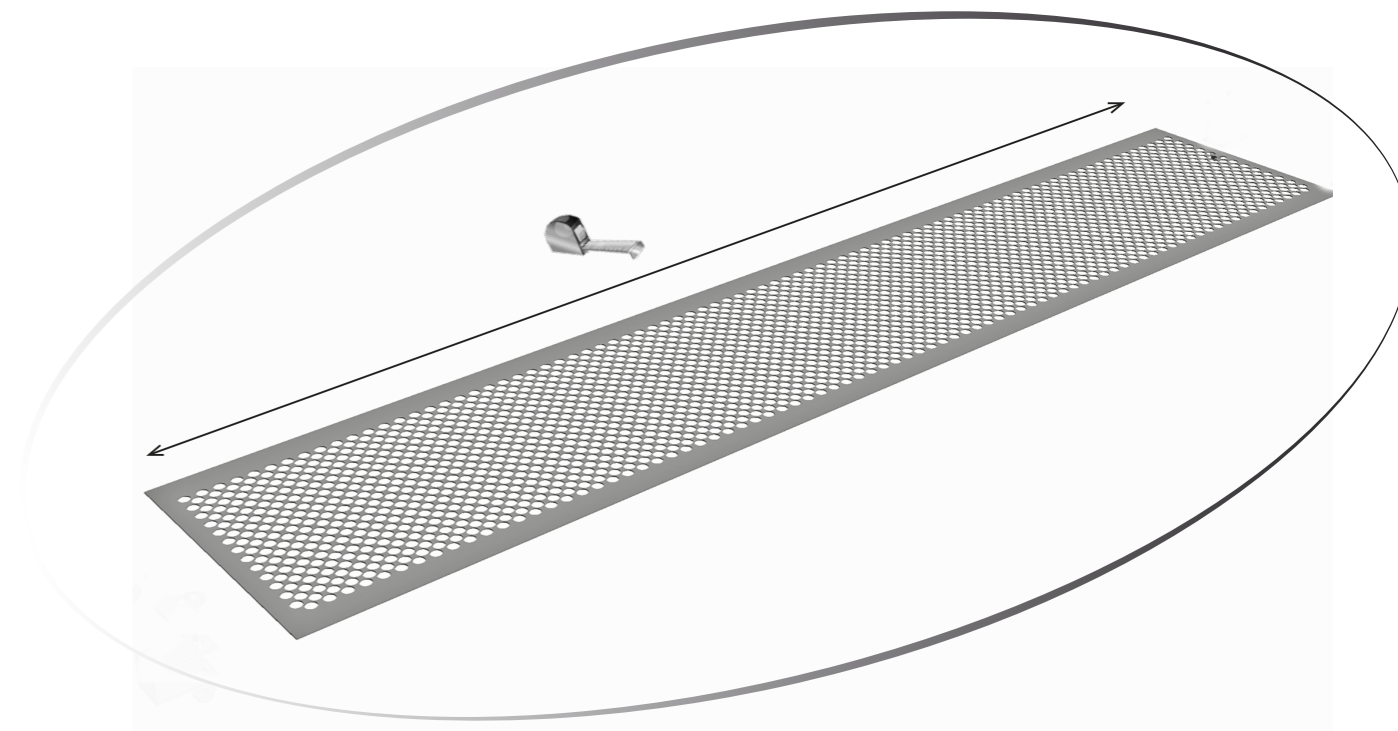

- |                                   |                  |
|-----------------------------------|------------------|
| <b>I</b> Istruzioni di montaggio  | Kit di fissaggio |
| <b>E</b> Instrucciones de montaje | Kit de fijación  |
| <b>C</b> Instruccions de muntatge | Kit de fixació   |
| <b>GB</b> Assembly instructions   | Fixation Kit     |
| <b>F</b> Instruction de montage   | Kit fixation     |
| <b>D</b> Montageanleitung         | Stützfuß-Kit     |
| <b>PT</b> Instruções de montagem  | Kit fixação      |
| <b>PL</b> Instrukcja montażu      | Element mocujący |
| <b>CZ</b> Montážní návod          | Fixační kit      |
| <b>HU</b> Szerelési Utasítás      | Rögzítő készlet  |
| <b>RO</b> Instrucțiuni de montaj  | Kit de fixare    |
| <b>HR</b> Detaljne upute          | Kit za montažu   |
| <b>TU</b> Öncelikle montaj        | Montaj kit'i     |

POOL-LINE ACCESORIOS, S.L.  
 C. Esqueis, 19. P. I. Can Barri  
 08415- Bigues i Riells. Barcelona (España)  
 www.pool-line.net

**125...**

Rv: 09/2015

Ref.	cm
125001	80 cm
125003	90 cm
125005	120cm

1

2

3