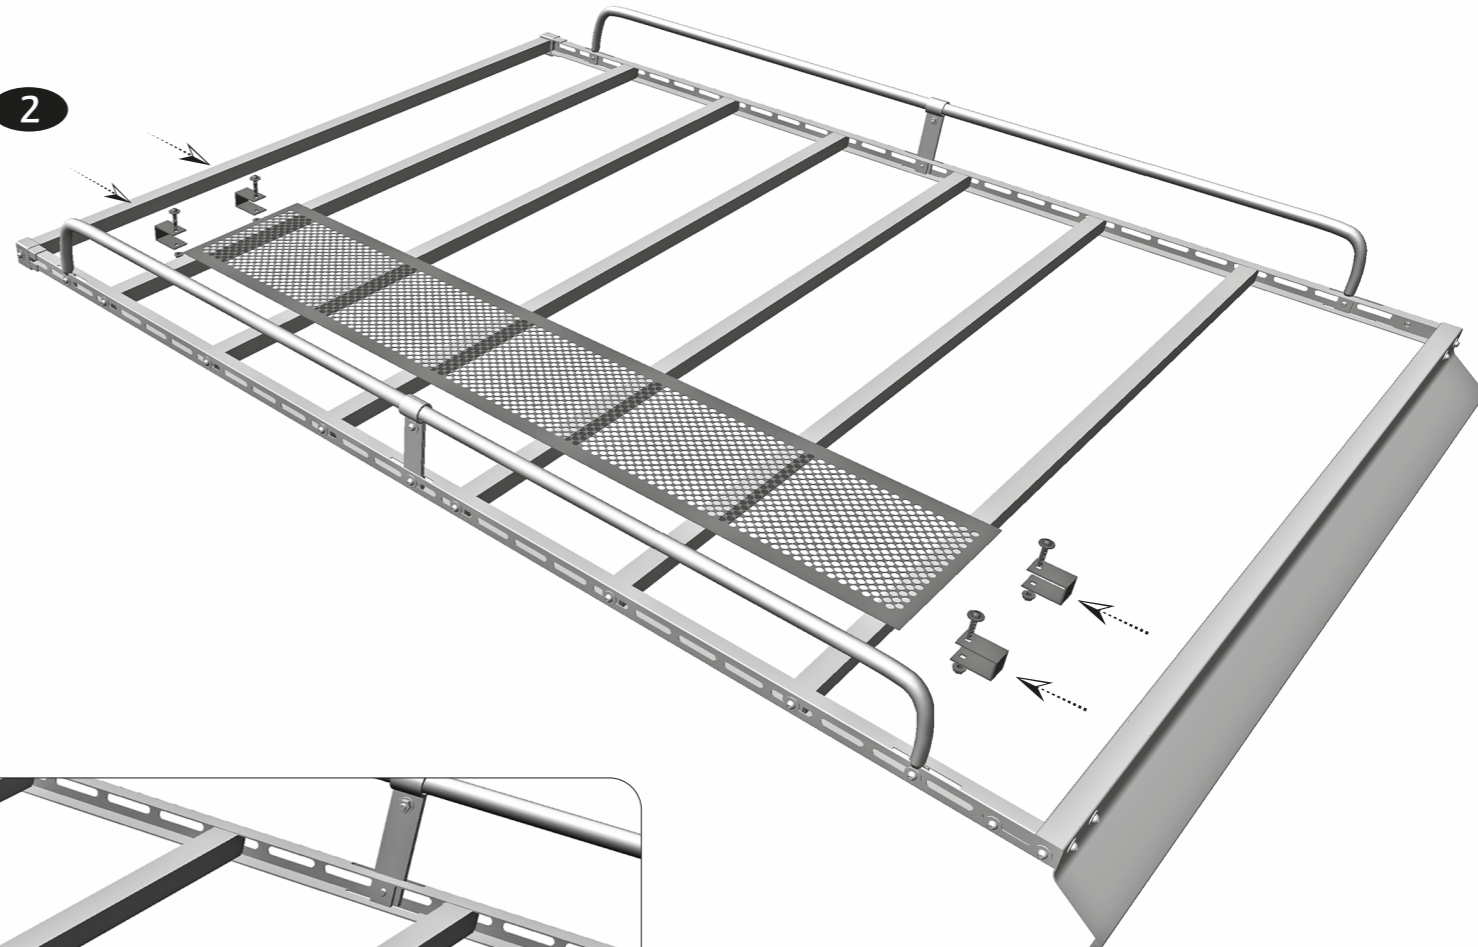

POOL-LINE ACCESORIOS, S.L.  
 C. Esqueis, 19. P. I. Can Barri  
 08415- Bigues i Riells. Barcelona (España)  
 www.pool-line.net

**125...**

Rv: 09/2015

Ref.	cm
125001	80 cm
125003	90 cm
125005	120cm

1

2

3