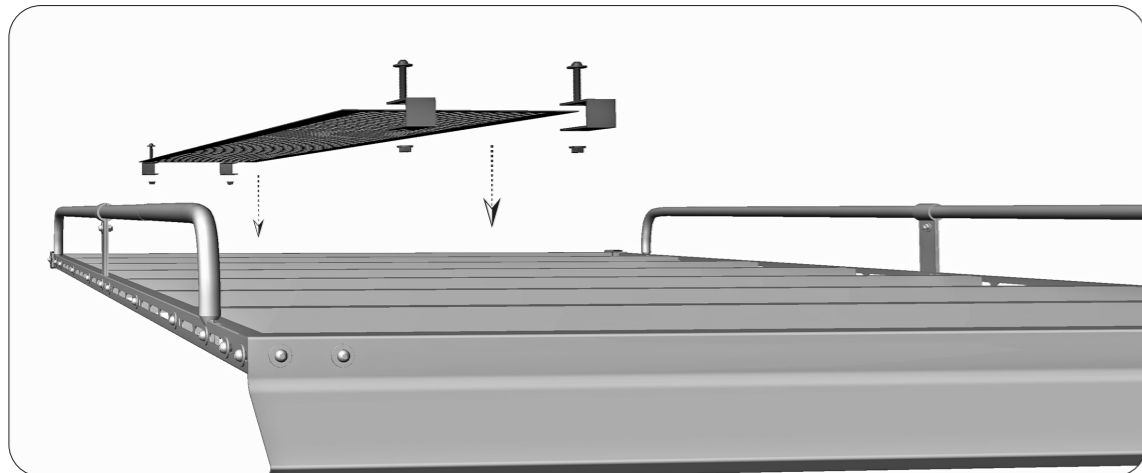

POOL-LINE ACCESORIOS, S.L.  
 C. Esqueis, 19. P. I. Can Barri  
 08415- Bigues i Riells. Barcelona (España)  
 www.pool-line.net

**125...**

Rv: 09/2015

Ref.	cm
125001	80 cm
125003	90 cm
125005	120cm

1

2

3