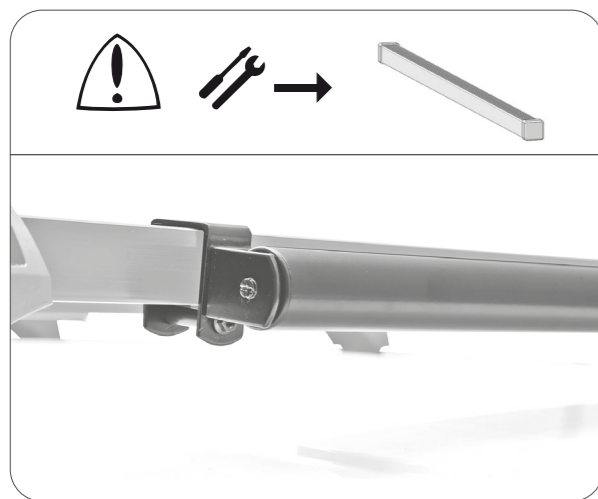

POOL-LINE ACCESORIOS, S.L.
C. Esqueis, 19. P. I. Can Barri
08415- Bigues i Riells. Barcelona (España)
www.pool-line.net

Nº HOMOLOGACIÓN: **E9** 26R-03.1042

127...

Rv: 09/2015

Ref.	cm
127001	60 cm
127002	90 cm
127012	113,5 cm
127013	123,5 cm
127014	133,5 cm
127015	143,5 cm
127016	153,5 cm
127017	163,5 cm
127018	173,5 cm
127019	183,5 cm