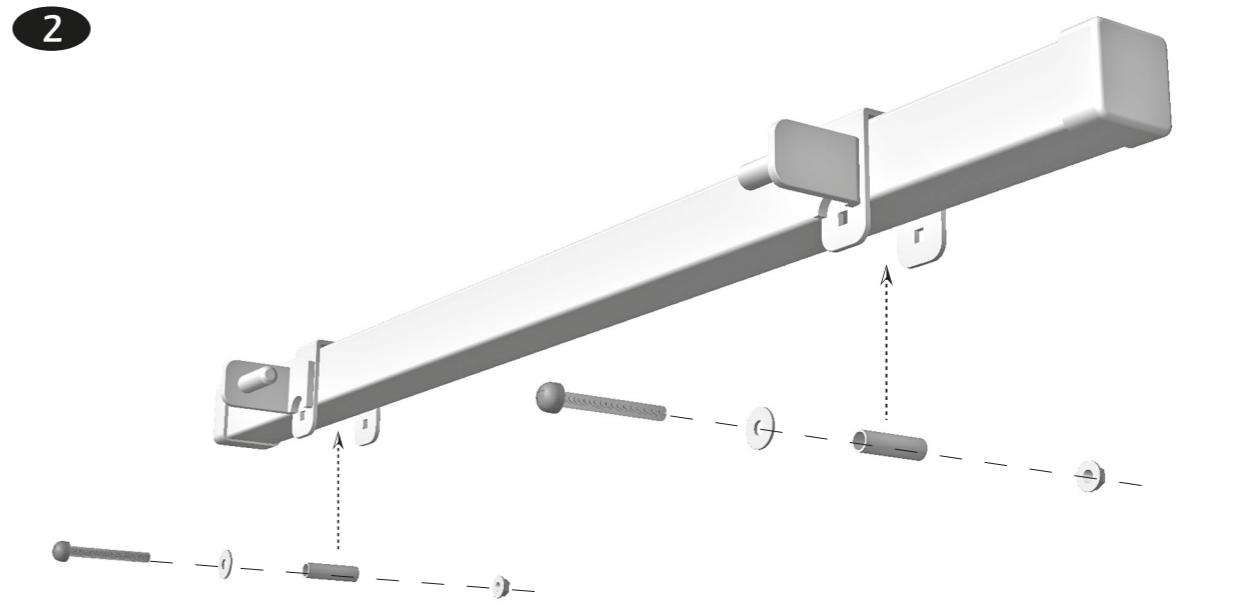

POOL-LINE ACCESORIOS, S.L.
C. Esqueis, 19. P. I. Can Barri
08415- Bigues i Riells. Barcelona (España)
www.pool-line.net

Nº HOMOLOGACIÓN: **E9** 26R-03.1042

127...

Rv: 09/2015

Ref.	cm
127001	60 cm
127002	90 cm
127012	113,5 cm
127013	123,5 cm
127014	133,5 cm
127015	143,5 cm
127016	153,5 cm
127017	163,5 cm
127018	173,5 cm
127019	183,5 cm