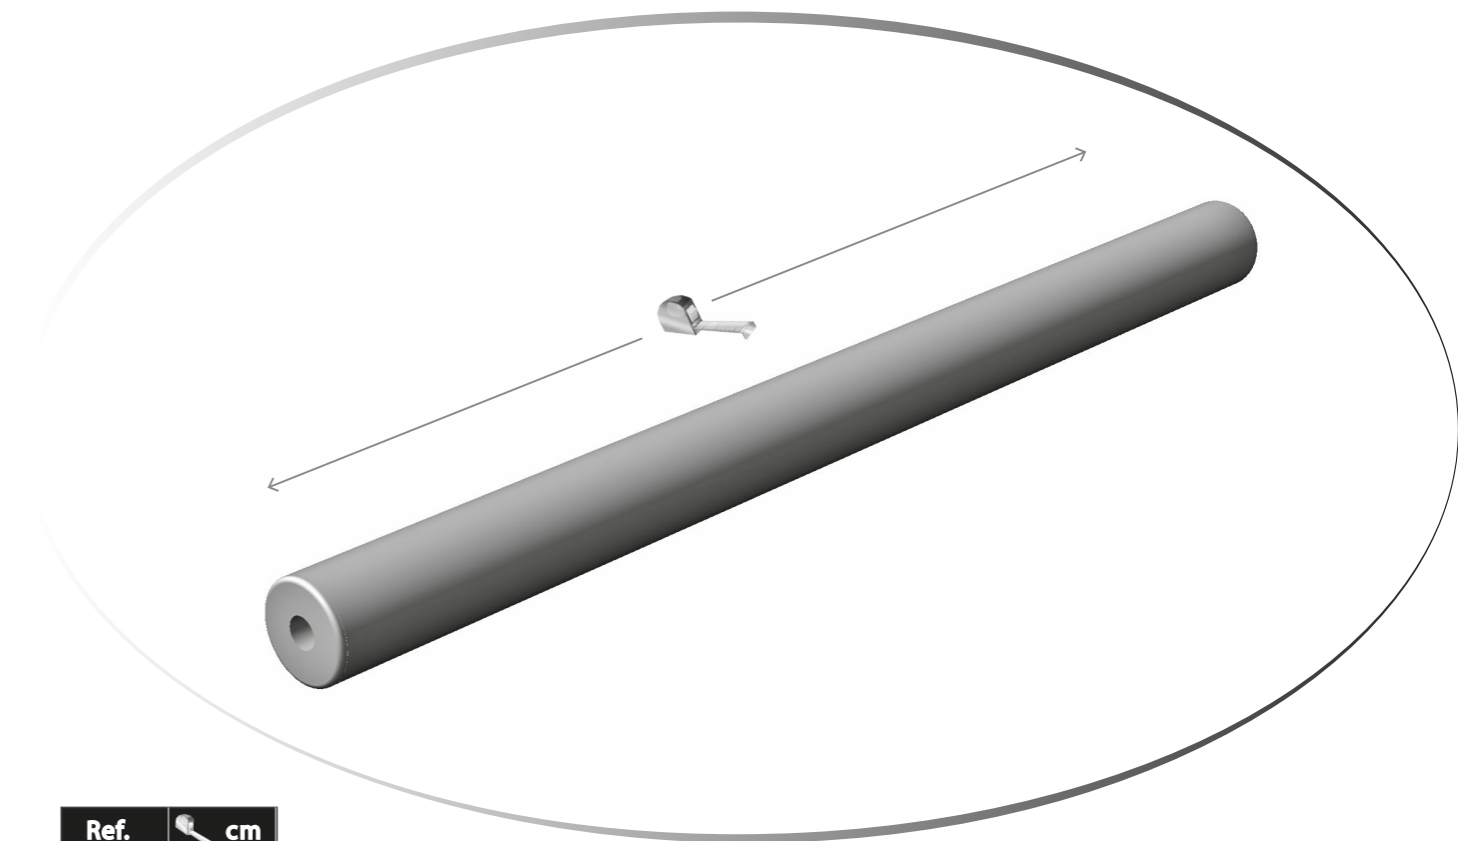

- | | |
|-----------------------------------|------------------|
| I Istruzioni di montaggio | Kit di fissaggio |
| E Instrucciones de montaje | Kit de fijación |
| C Instruccions de muntatge | Kit de fixació |
| GB Assembly instructions | Fixation Kit |
| F Instruction de montage | Kit fixation |
| D Montageanleitung | Stützfuß-Kit |
| PT Instruções de montagem | Kit fixação |
| PL Instrukcja montażu | Element mocujący |
| CZ Montážní návod | Fixační kit |
| HU Szerelési Utasítás | Rögzítő készlet |
| RO Instrucțiuni de montaj | Kit de fixare |
| HR Detaljne upute | Kit za montažu |
| TU Öncelikle montaj | Montaj kiti |

POOL-LINE ACCESORIOS, S.L.
C. Esqueis, 19. P. I. Can Barri
08415- Bigues i Riells. Barcelona (España)
www.pool-line.net

Nº HOMOLOGACIÓN: **E9** 26R-03.1042

127...

Rv: 09/2015

Ref.	cm
127001	60 cm
127002	90 cm
127012	113,5 cm
127013	123,5 cm
127014	133,5 cm
127015	143,5 cm
127016	153,5 cm
127017	163,5 cm
127018	173,5 cm
127019	183,5 cm