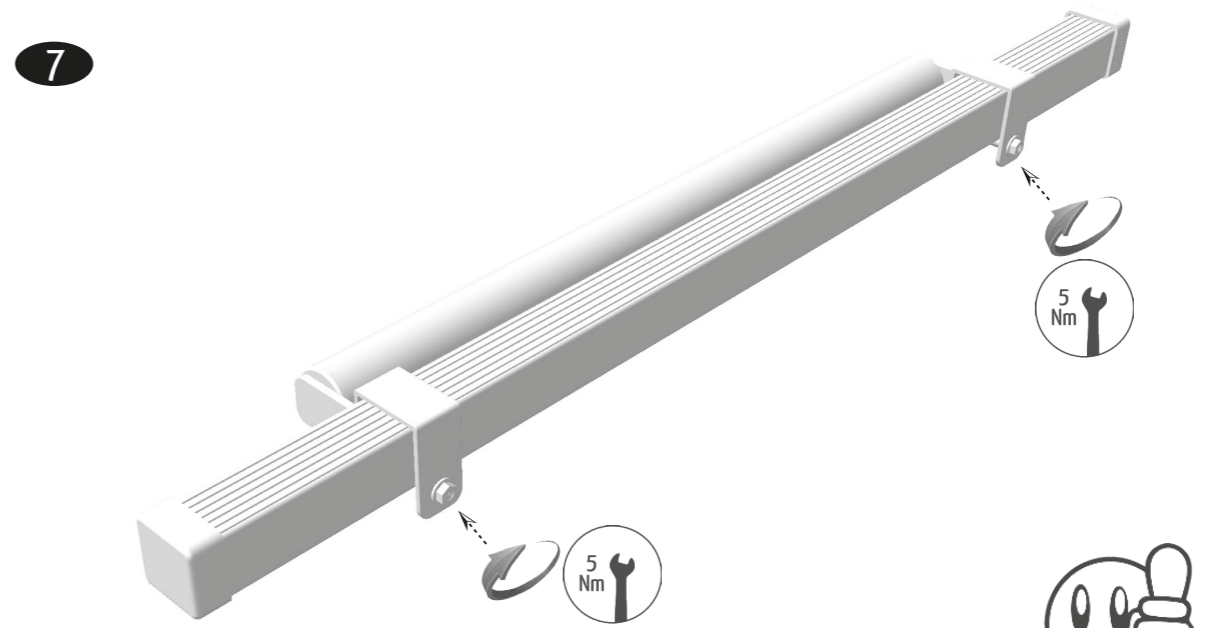

POOL-LINE ACCESORIOS, S.L.
C. Esqueis, 19. P. I. Can Barri
08415- Bigues i Riells. Barcelona (España)
www.pool-line.net

Nº HOMOLOGACIÓN: **E9** 26R-03.1042

127...

Rv: 09/2015

Ref.	cm
127001	60 cm
127002	90 cm
127012	113,5 cm
127013	123,5 cm
127014	133,5 cm
127015	143,5 cm
127016	153,5 cm
127017	163,5 cm
127018	173,5 cm
127019	183,5 cm