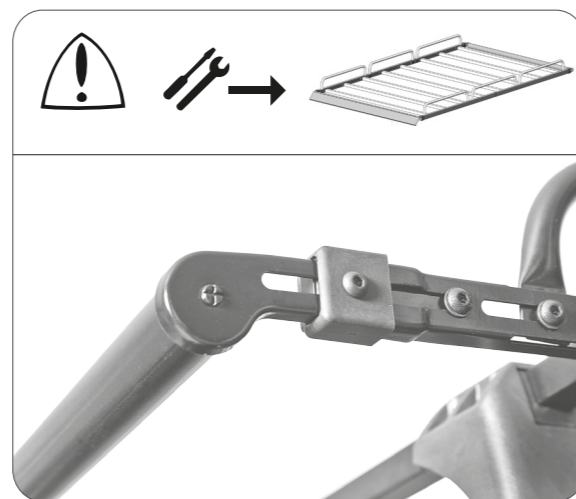

- | | |
|-----------------------------------|------------------|
| I Istruzioni di montaggio | Kit di fissaggio |
| E Instrucciones de montaje | Kit de fijación |
| C Instruccions de muntatge | Kit de fixació |
| GB Assembly instructions | Fixation Kit |
| F Instruction de montage | Kit fixation |
| D Montageanleitung | Stützfuß-Kit |
| PT Instruções de montagem | Kit fixação |
| PL Instrukcja montażu | Element mocujący |
| CZ Montážní návod | Fixační kit |
| HU Szerelési Utasítás | Rögzítő készlet |
| RO Instrucțiuni de montaj | Kit de fixare |
| HR Detaljne upute | Kit za montažu |
| TU Öncelikle montaj | Montaj kiti |

POOL-LINE ACCESORIOS, S.L.
C. Esqueis, 19. P. I. Can Barri
08415- Bigues i Riells. Barcelona (España)
www.pool-line.net

Nº HOMOLOGACIÓN: **E9** 26R-03.1042

127...

Rv: 09/2015

Ref.	cm
127001	60 cm
127002	90 cm
127012	113,5 cm
127013	123,5 cm
127014	133,5 cm
127015	143,5 cm
127016	153,5 cm
127017	163,5 cm
127018	173,5 cm
127019	183,5 cm