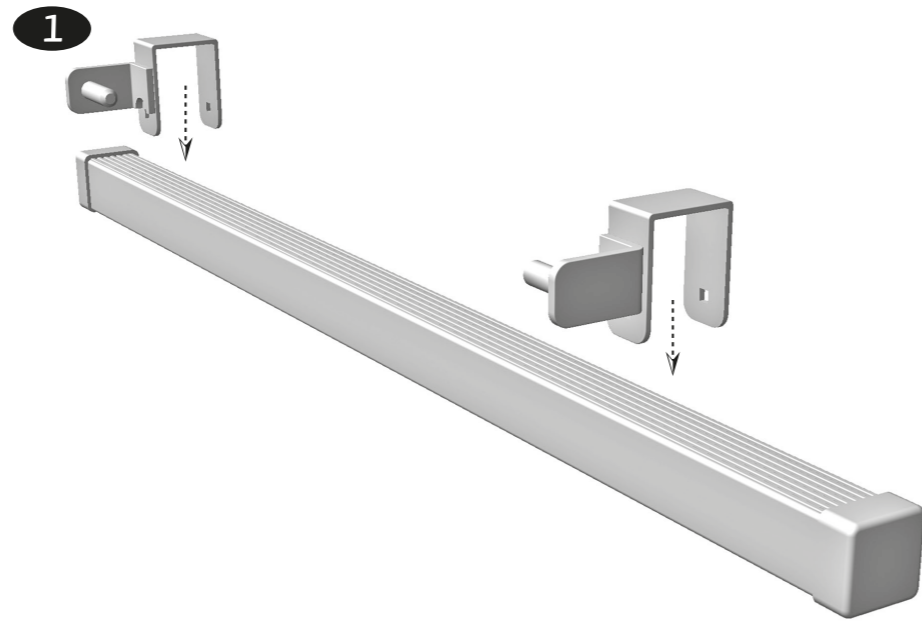

POOL-LINE ACCESORIOS, S.L.
C. Esqueis, 19. P. I. Can Barri
08415- Bigues i Riells. Barcelona (España)
www.pool-line.net

Nº HOMOLOGACIÓN: **E9** 26R-03.1042

127...

Rv: 09/2015

Ref.	cm
127001	60 cm
127002	90 cm
127012	113,5 cm
127013	123,5 cm
127014	133,5 cm
127015	143,5 cm
127016	153,5 cm
127017	163,5 cm
127018	173,5 cm
127019	183,5 cm