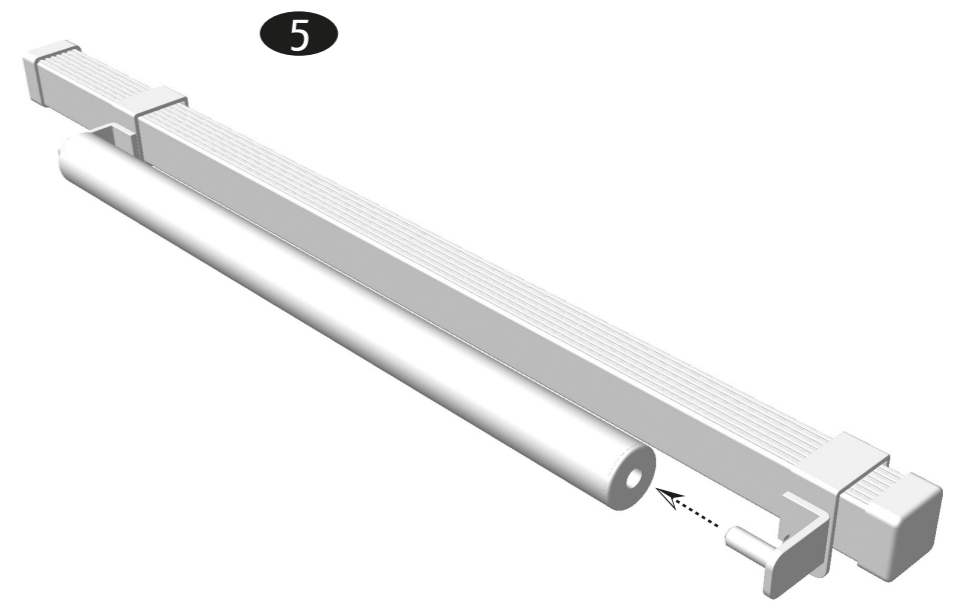

POOL-LINE ACCESORIOS, S.L.
C. Esqueis, 19. P. I. Can Barri
08415- Bigues i Riells. Barcelona (España)
www.pool-line.net

Nº HOMOLOGACIÓN: **E9** 26R-03.1042

127...

Rv: 09/2015

Ref.	cm
127001	60 cm
127002	90 cm
127012	113,5 cm
127013	123,5 cm
127014	133,5 cm
127015	143,5 cm
127016	153,5 cm
127017	163,5 cm
127018	173,5 cm
127019	183,5 cm