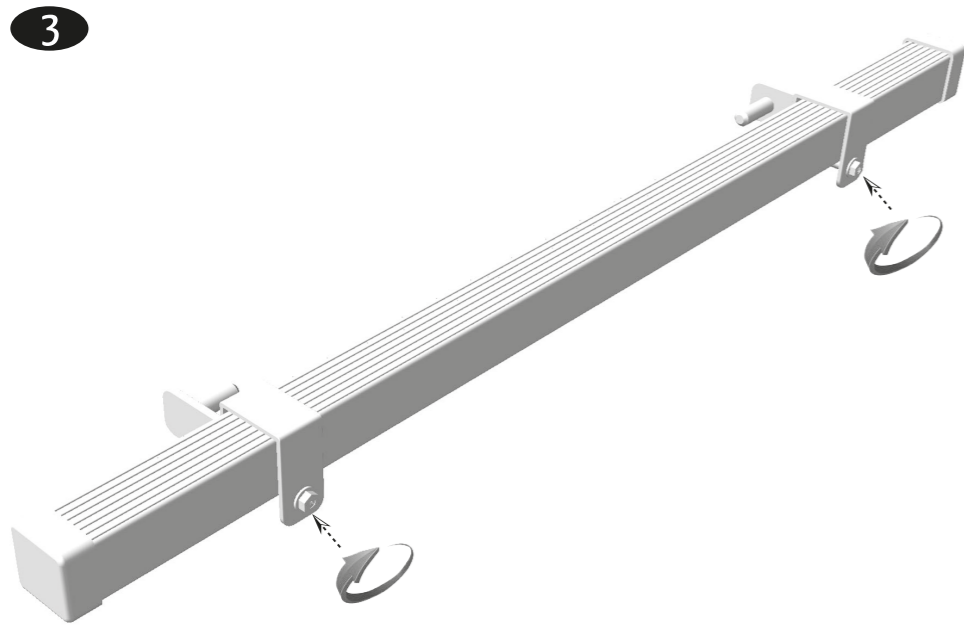

POOL-LINE ACCESORIOS, S.L.
C. Esqueis, 19. P. I. Can Barri
08415- Bigues i Riells. Barcelona (España)
www.pool-line.net

Nº HOMOLOGACIÓN: **E9** 26R-03.1042

127...

Rv: 09/2015

Ref.	cm
127001	60 cm
127002	90 cm
127012	113,5 cm
127013	123,5 cm
127014	133,5 cm
127015	143,5 cm
127016	153,5 cm
127017	163,5 cm
127018	173,5 cm
127019	183,5 cm