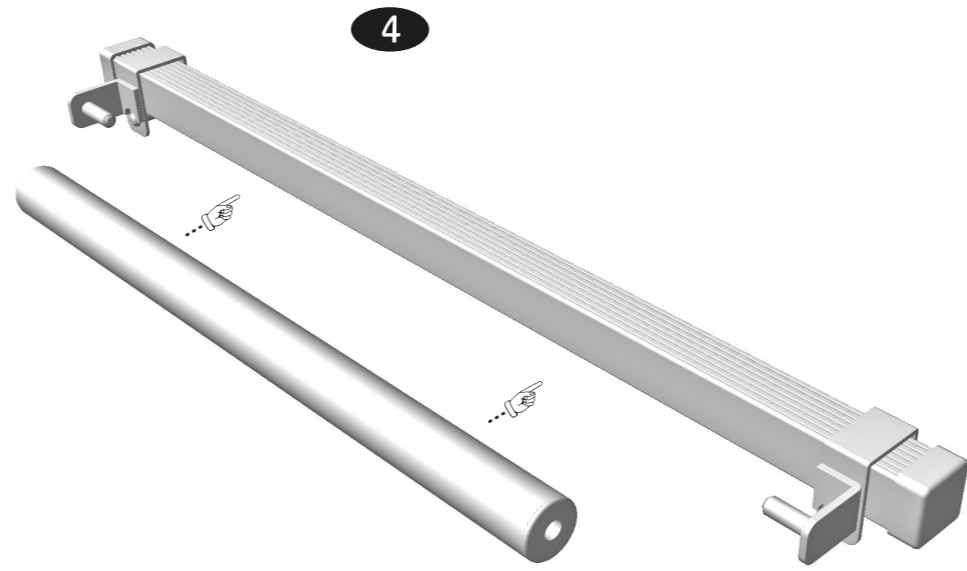

POOL-LINE ACCESORIOS, S.L.
C. Esqueis, 19. P. I. Can Barri
08415- Bigues i Riells. Barcelona (España)
www.pool-line.net

Nº HOMOLOGACIÓN: **E9** 26R-03.1042

127...

Rv: 09/2015

Ref.	cm
127001	60 cm
127002	90 cm
127012	113,5 cm
127013	123,5 cm
127014	133,5 cm
127015	143,5 cm
127016	153,5 cm
127017	163,5 cm
127018	173,5 cm
127019	183,5 cm