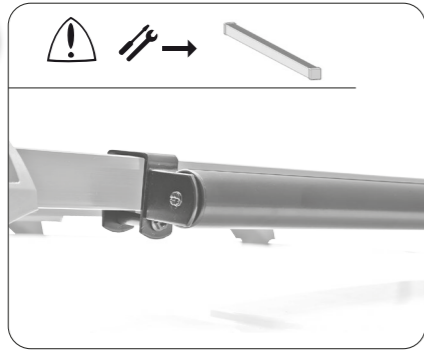

POOL-LINE ACCESORIOS, S.L.
C. Esqueis, 19. P. I. Can Barri
08415- Bigues i Riells. Barcelona (España)
www.pool-line.net

Nº HOMOLOGACIÓN: **E9** 26R-03.1042

127...

Rv: 09/2015

Ref.	cm
127001	60 cm
127002	90 cm
127012	113,5 cm
127013	123,5 cm
127014	133,5 cm
127015	143,5 cm
127016	153,5 cm
127017	163,5 cm
127018	173,5 cm
127019	183,5 cm