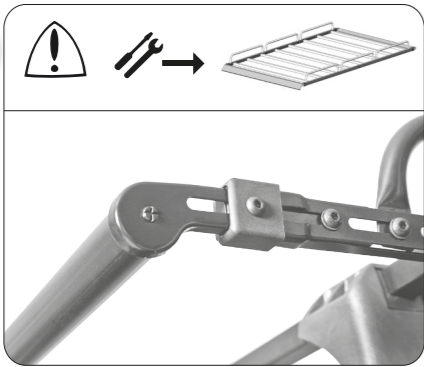

POOL-LINE ACCESORIOS, S.L.
C. Esqueis, 19. P. I. Can Barri
08415- Bigues i Riells. Barcelona (España)
www.pool-line.net

Nº HOMOLOGACIÓN: **E9** 26R-03.1042

127...

Rv: 09/2015

Ref.	cm
127001	60 cm
127002	90 cm
127012	113,5 cm
127013	123,5 cm
127014	133,5 cm
127015	143,5 cm
127016	153,5 cm
127017	163,5 cm
127018	173,5 cm
127019	183,5 cm