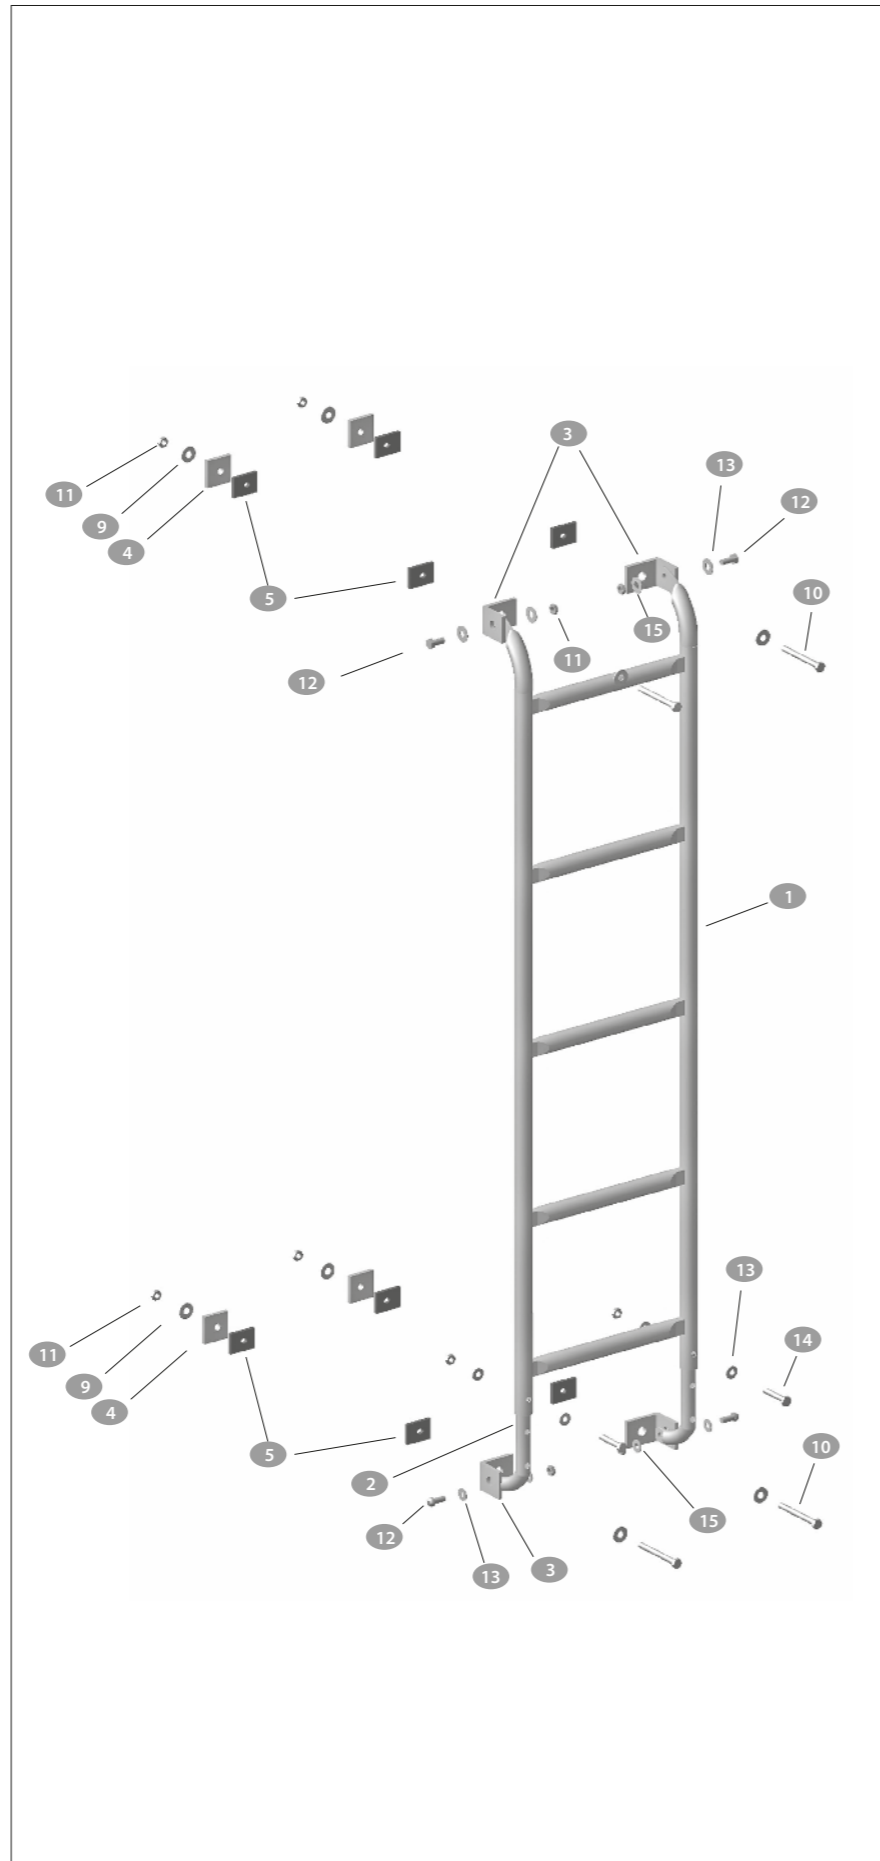

N		Q
1		1
2		2
3		4
4		4
5		8
6		1
7		1
8	 DIN 933 M8x40	4
9	 DIN 9021 Ø 8	8
10	 DIN 933 M8x80	4
11	 DIN 985 Ø 8	10
12	 ISO 7380 M8x20	4
13	 DIN 125 Ø 8	6
14	 ISO 7380 M8x40	2
15	 DIN 127 Ø 8	4

- I** Istruzioni di montaggio
- E** Instrucciones de montaje
- C** Instruccions de muntatge
- GB** Assembly instructions
- F** Instruction de montage
- D** Montageanleitung
- PT** Instruções de montagem
- PL** Instrukcja montażu
- CZ** Montážní návod
- HU** Szerelési Utasítás
- RO** Instrucțiuni de montaj
- HR** Detaljne upute
- TU** Öncelikle montaj

POOL-LINE ACCESORIOS, S.L.  
C. Esqueis, 19. P. I. Can Barri  
08415- Bigues i Riells. Barcelona (España)  
www.pool-line.net

**480200 / 201 / 202 / 203**

Rv: 06/2016

REFERENCIA	LONGITUD	PELDAÑOS
480200	110 - 130 cm	4
480201	140 - 160 cm	5
480202	165 - 185 cm	6
480203	190 - 210 cm	7