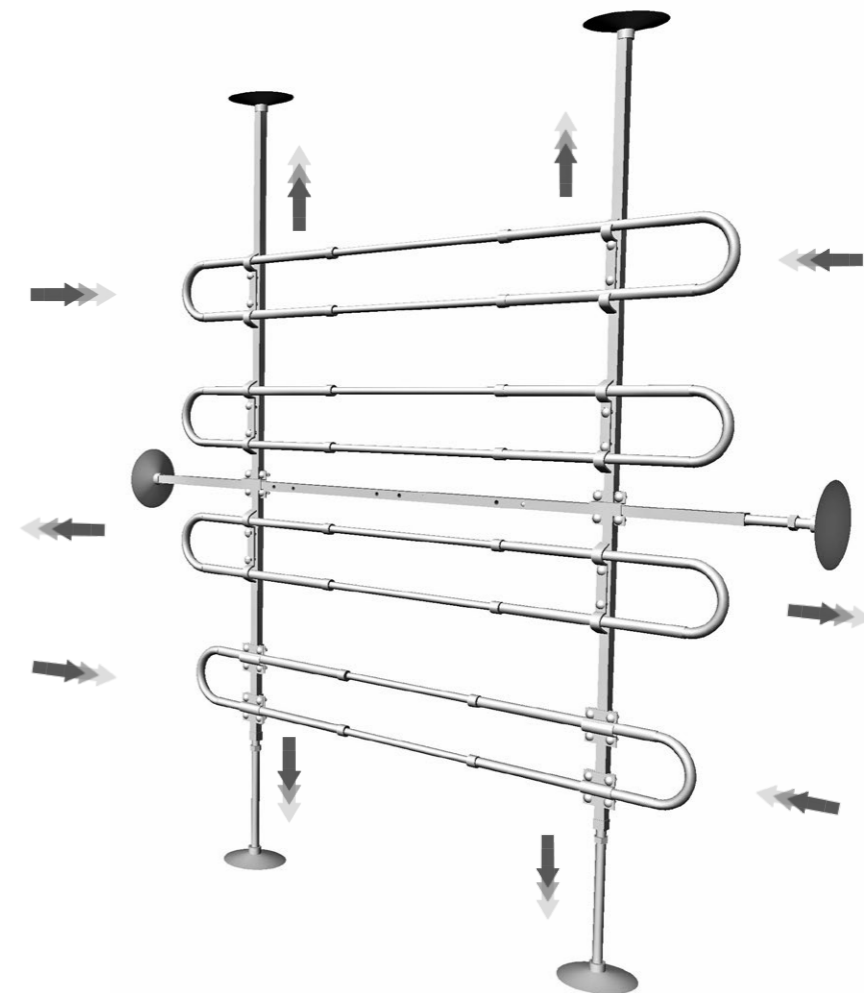

- DIN603 M6x35 x14
- DIN603 M6x16 x24
- DIN125 Ø6 x38
- DIN985 M6x35 x38

- E** Instrucciones de montaje
- C** Instruccions de muntatge
- GB** Assembly instructions
- F** Instruction de montage
- D** Montageanleitung
- PT** Instruções de montagem
- I** Istruzioni di montaggio
- PL** Instrukcja montażu
- CZ** Montážní návod
- HU** Szerelési Utasítás
- RO** Instrucțiuni de montaj
- HR** Detaljne upute
- TU** Öncelikle montaj

POOL-LINE ACCESORIOS, S.L.
 C. Esqueis, 19. P. I. Can Barri
 08415- Bigues i Riells. Barcelona (España)
 www.pool-line.net

588616

Review: 5/2019

Ref.	Ancho (W) min / max	Alto (H) min / max	
588615	95 / 165 cm	107 / 176 cm	
588616	95 / 165 cm	157 / 225 cm	✓