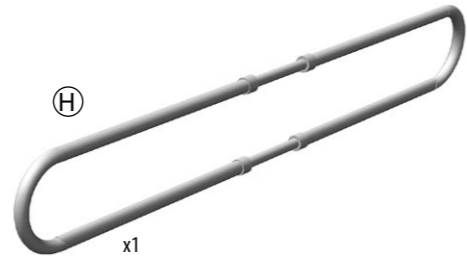

- DIN603 M6x35 x14
- DIN603 M6x16 x24
- DIN125 Ø6 x38
- DIN985 M6x35 x38

- E** Instrucciones de montaje
- C** Instruccions de muntatge
- GB** Assembly instructions
- F** Instruction de montage
- D** Montageanleitung
- PT** Instruções de montagem
- I** Istruzioni di montaggio
- PL** Instrukcja montażu
- CZ** Montážní návod
- HU** Szerelési Utasítás
- RO** Instrucțiuni de montaj
- HR** Detaljne upute
- TU** Öncelikle montaj

POOL-LINE ACCESORIOS, S.L.
 C. Esqueis, 19. P. I. Can Barri
 08415- Bigues i Riells. Barcelona (España)
 www.pool-line.net

588616

Review: 5/2019

Ref.	Ancho (W) min / max	Alto (H) min / max	
588615	95 / 165 cm	107 / 176 cm	
588616	95 / 165 cm	157 / 225 cm	✓