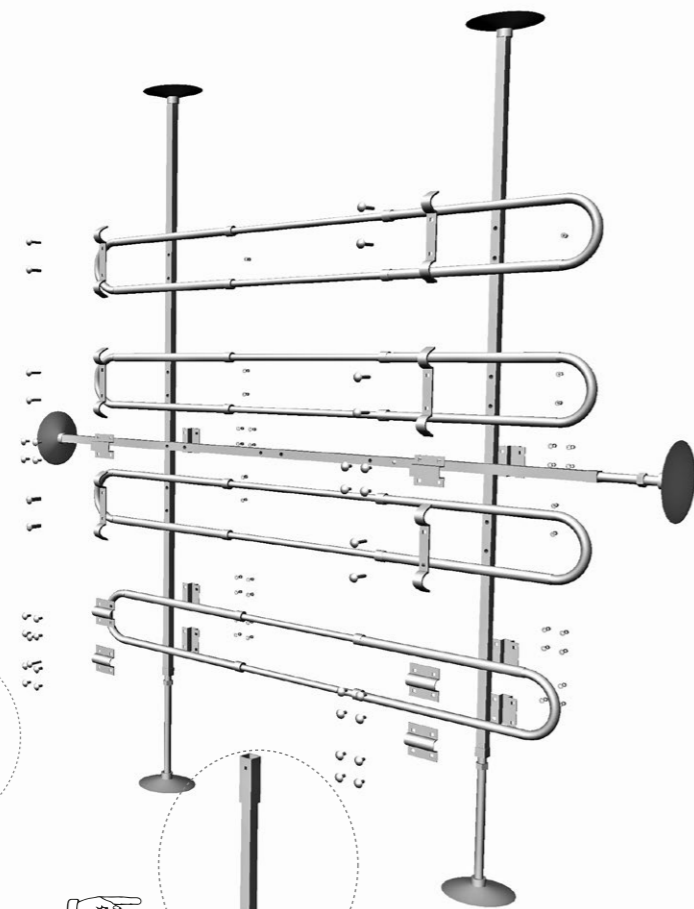

- DIN603 M6x35 x14
- DIN603 M6x16 x24
- DIN125 Ø6 x38
- DIN985 M6x35 x38

- E** Instrucciones de montaje
- C** Instruccions de muntatge
- GB** Assembly instructions
- F** Instruction de montage
- D** Montageanleitung
- PT** Instruções de montagem
- I** Istruzioni di montaggio
- PL** Instrukcja montażu
- CZ** Montážní návod
- HU** Szerelési Utasítás
- RO** Instrucțiuni de montaj
- HR** Detaljne upute
- TU** Öncelikle montaj

POOL-LINE ACCESORIOS, S.L.
 C. Esqueis, 19. P. I. Can Barri
 08415- Bigues i Riells. Barcelona (España)
 www.pool-line.net

588616

Review: 5/2019

Ref.	Ancho (W) min / max	Alto (H) min / max	
588615	95 / 165 cm	107 / 176 cm	
588616	95 / 165 cm	157 / 225 cm	✓