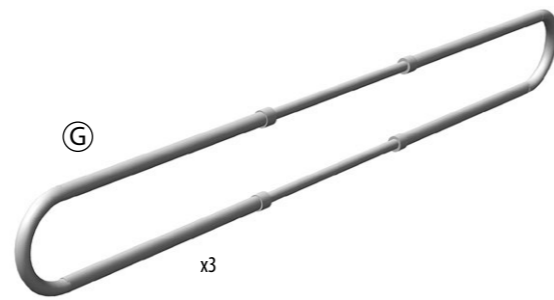

- DIN603 M6x35 x14
- DIN603 M6x16 x24
- DIN125 Ø6 x38
- DIN985 M6x35 x38

- E** Instrucciones de montaje
- C** Instruccions de muntatge
- GB** Assembly instructions
- F** Instruction de montage
- D** Montageanleitung
- PT** Instruções de montagem
- I** Istruzioni di montaggio
- PL** Instrukcja montażu
- CZ** Montážní návod
- HU** Szerelési Utasítás
- RO** Instrucțiuni de montaj
- HR** Detaljne upute
- TU** Öncelikle montaj

POOL-LINE ACCESORIOS, S.L.
 C. Esqueis, 19. P. I. Can Barri
 08415- Bigues i Riells. Barcelona (España)
 www.pool-line.net

588616

Review: 5/2019

Ref.	Ancho (W) min / max	Alto (H) min / max	
588615	95 / 165 cm	107 / 176 cm	
588616	95 / 165 cm	157 / 225 cm	✓